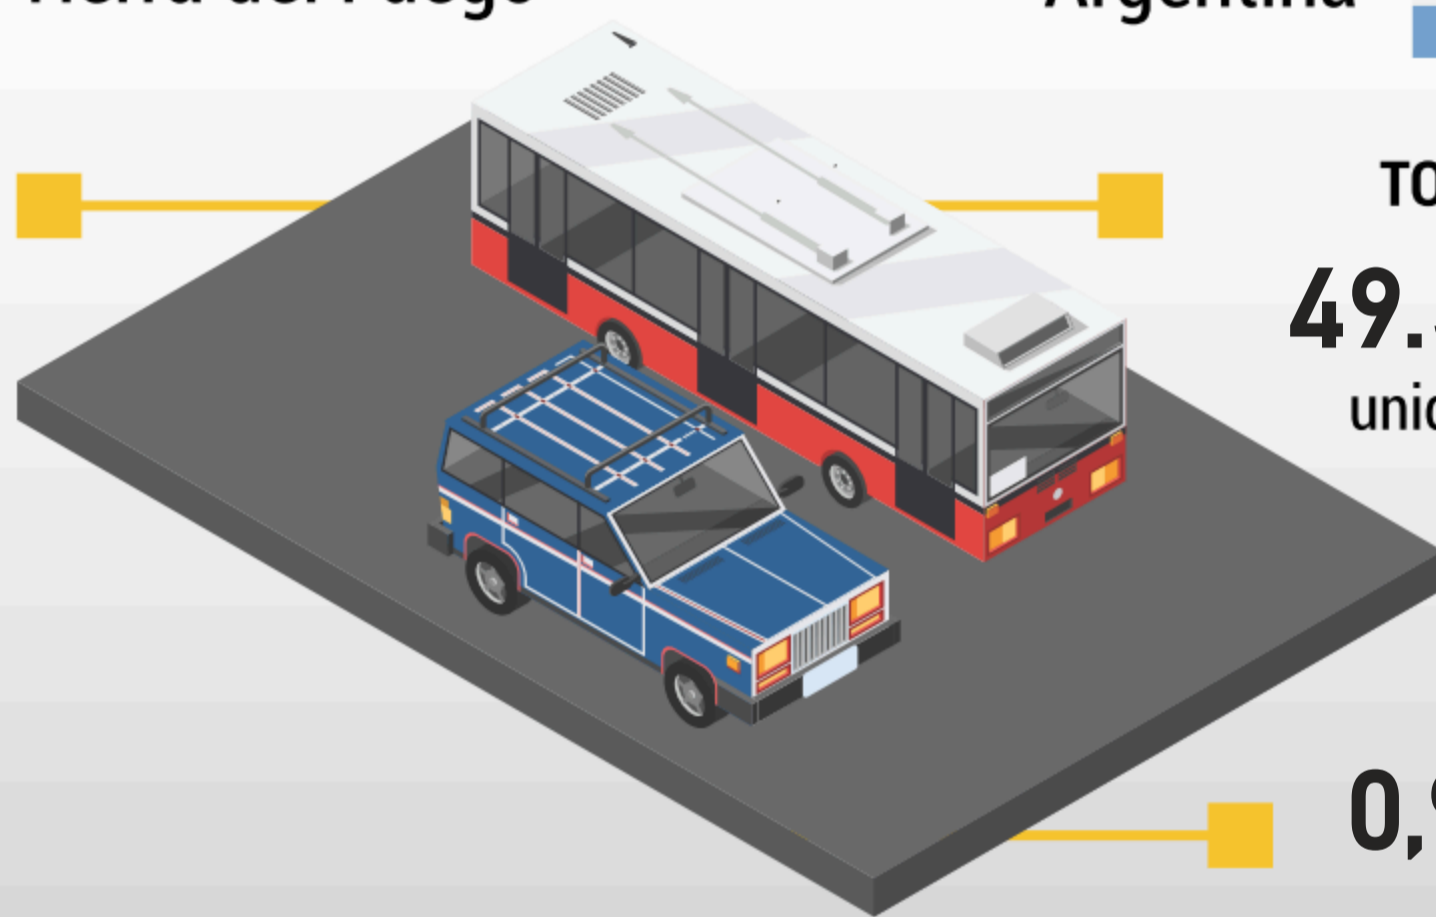

PARQUE ACTIVO

Parque activo y participación porcentual de la provincia en el total del país.

Tierra del Fuego

TOTAL
112.178
unidades

Argentina

TOTAL
18.740.184
unidades

0,60 %

Participación de la provincia en el total del país.

INSCRIPCIONES

Nacionales e importadas por tipo de vehículo automotor

Automóviles y vehículos de transporte

Tierra del Fuego

Argentina

TOTAL
481
unidades

Ushuaia
203

Río Grande
278