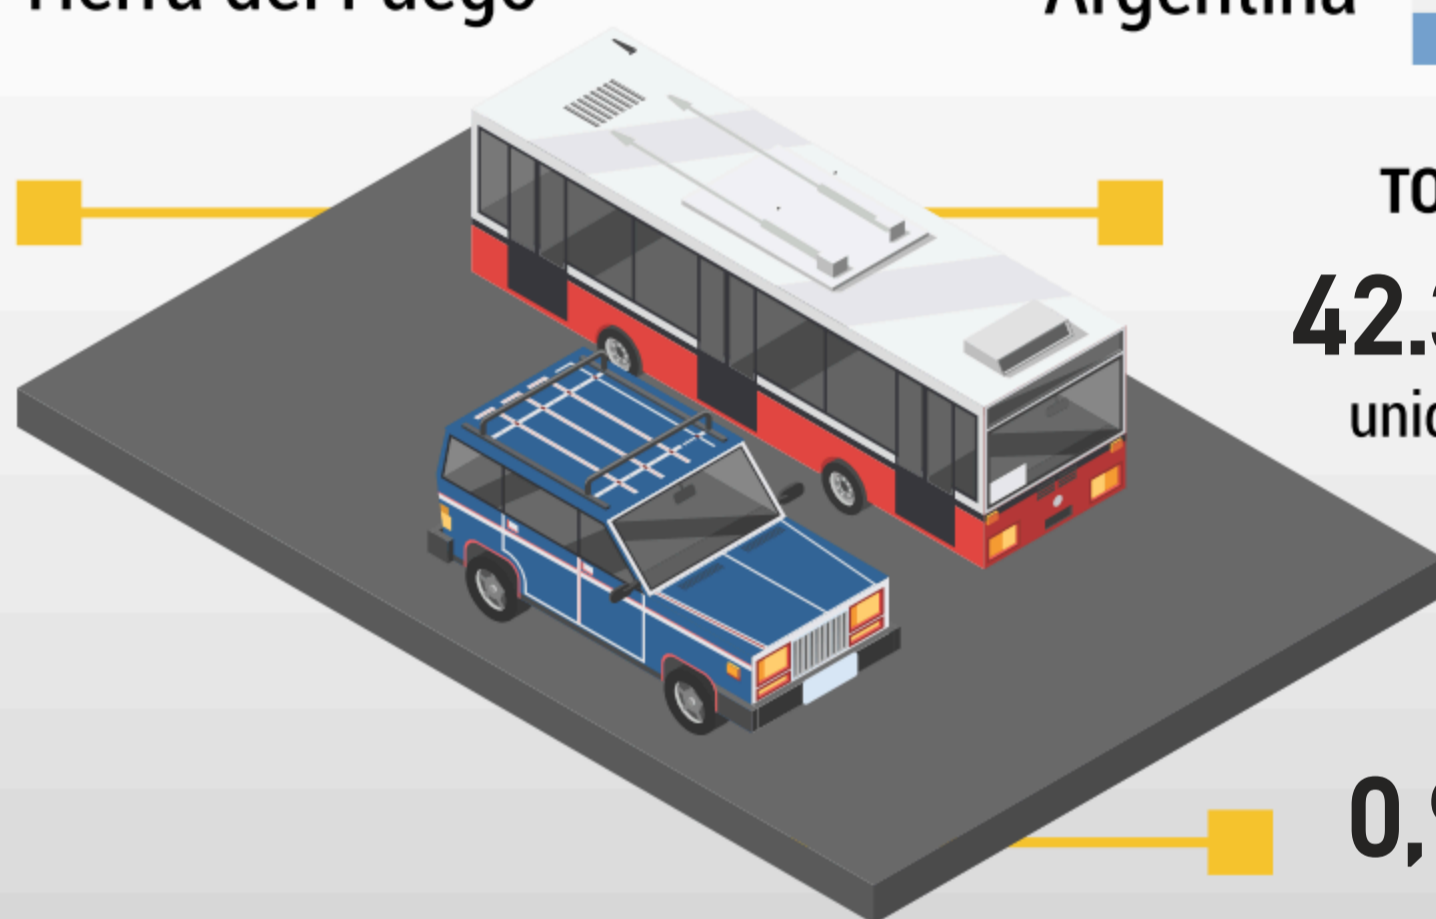

### Automóviles y vehículos de transporte

Tierra del Fuego

Argentina

TOTAL  
407  
unidades

Ushuaia  
180

Río Grande  
227

TOTAL  
42.301  
unidades

0,96 %