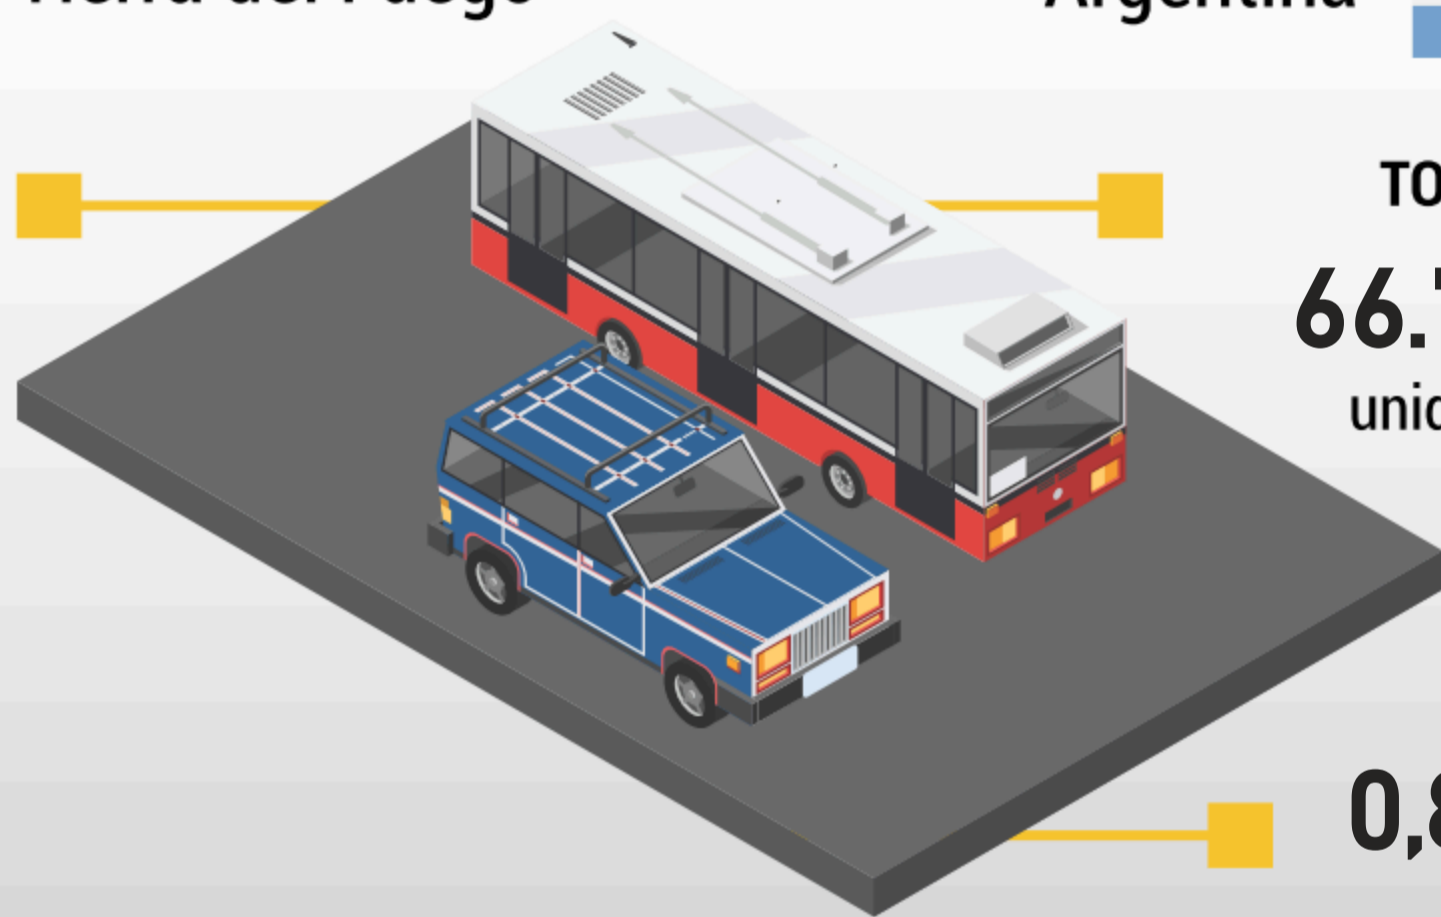

PARQUE ACTIVO

Parque activo y participación porcentual de la provincia en el total del país.

Tierra del Fuego

TOTAL
111.847
unidades

Argentina

TOTAL
18.659.429
unidades

0,60 %

Participación de la provincia en el total del país.

INSCRIPCIONES

Nacionales e importadas por tipo de vehículo automotor

Automóviles y vehículos de transporte

Tierra del Fuego

Argentina

TOTAL
579
unidades

Ushuaia
279

Río Grande
300