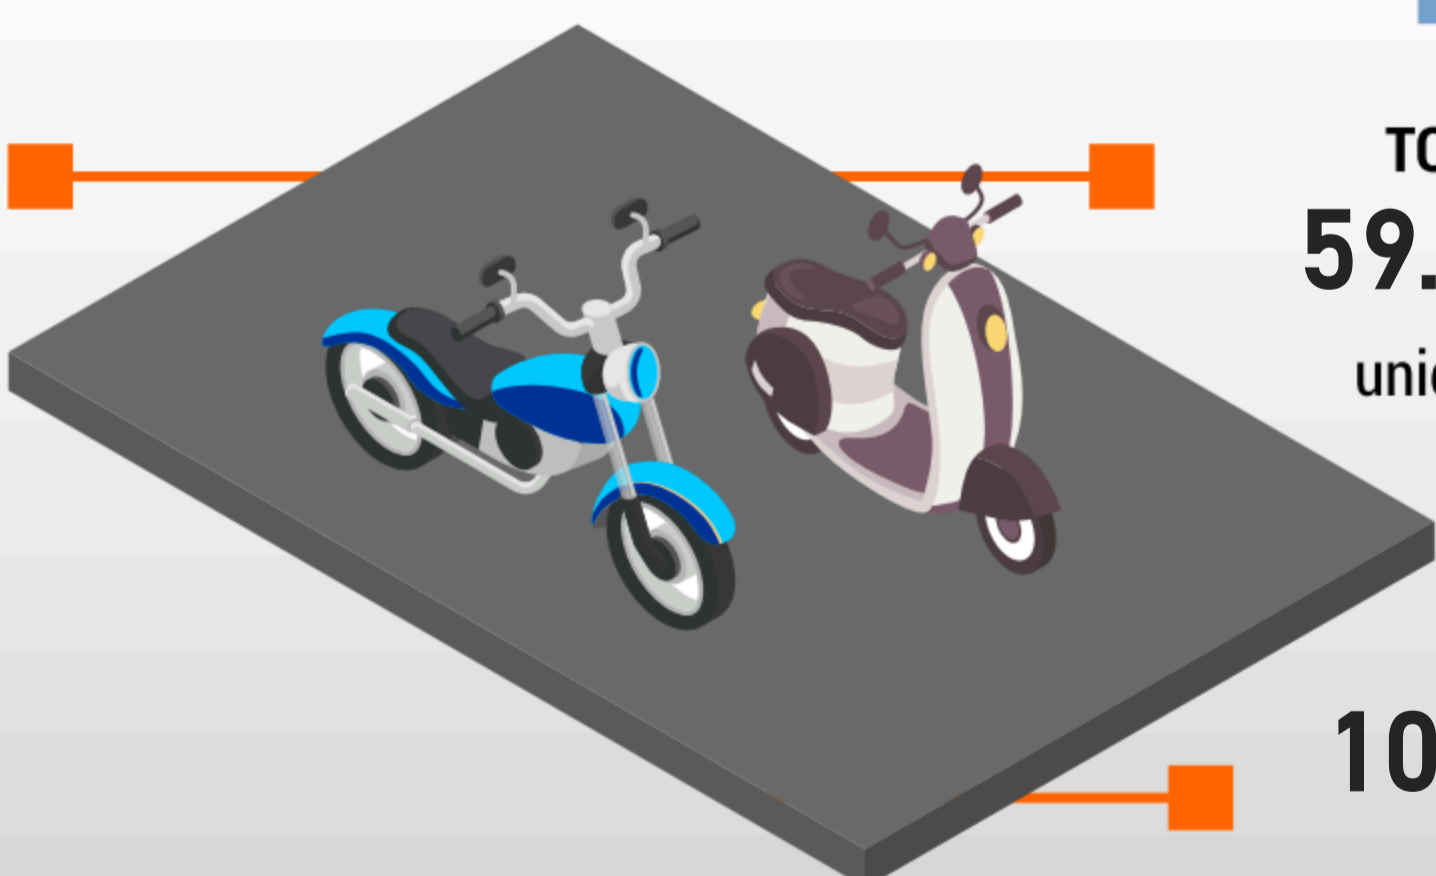

Motovehículos

Tierra del Fuego

Argentina

TOTAL
6.101
unidades

TOTAL
59.912
unidades

Ushuaia
52

Río Grande
16

10,18 %

Participación de la provincia en el total del país.