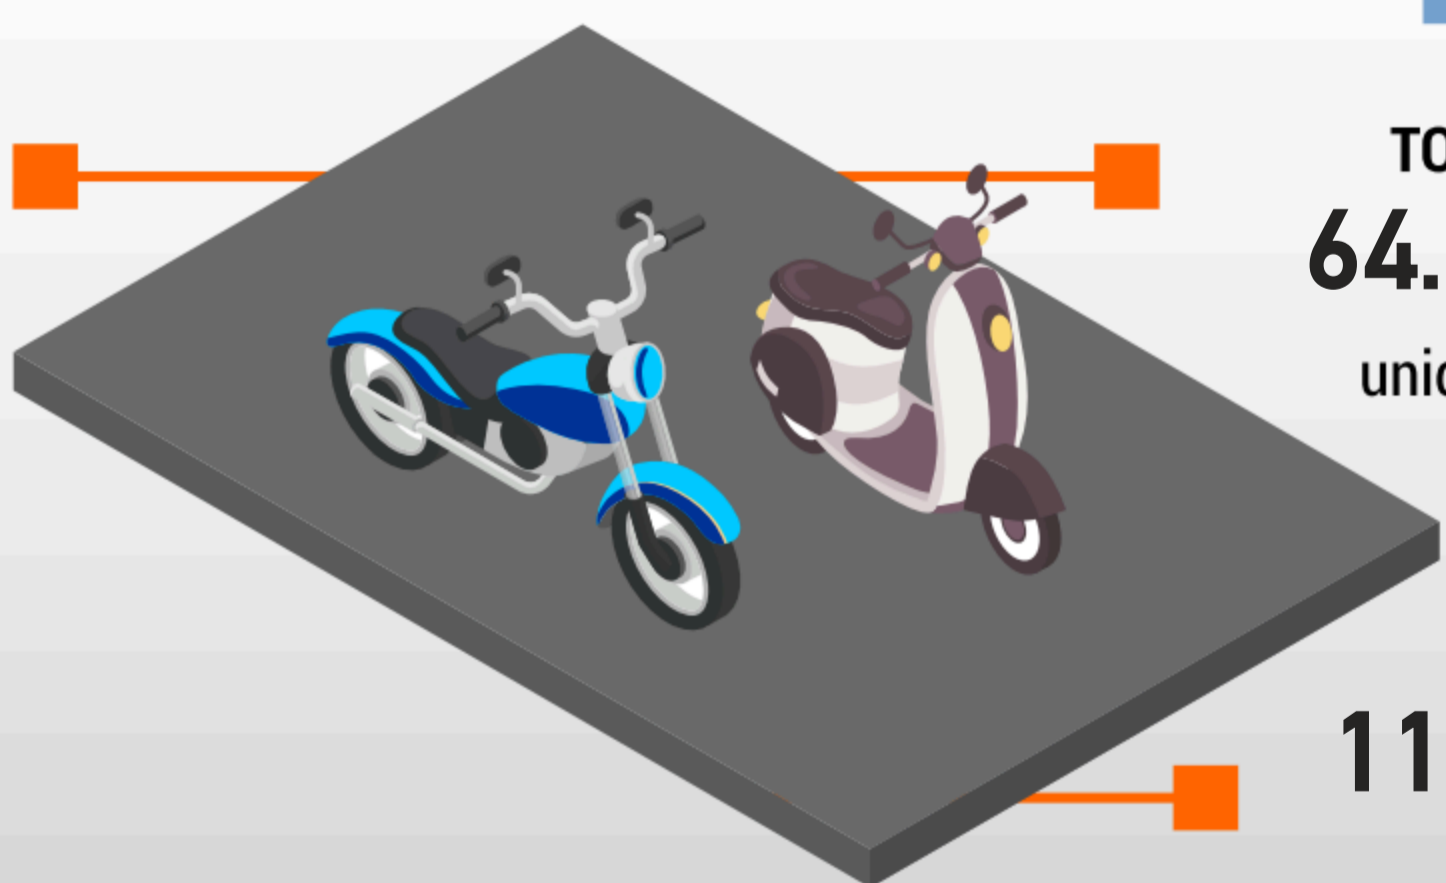

## Motovehículos

Tierra del Fuego

Argentina

TOTAL  
7.428  
unidades

TOTAL  
64.034  
unidades

Ushuaia  
56

Río Grande  
0

11,60 %