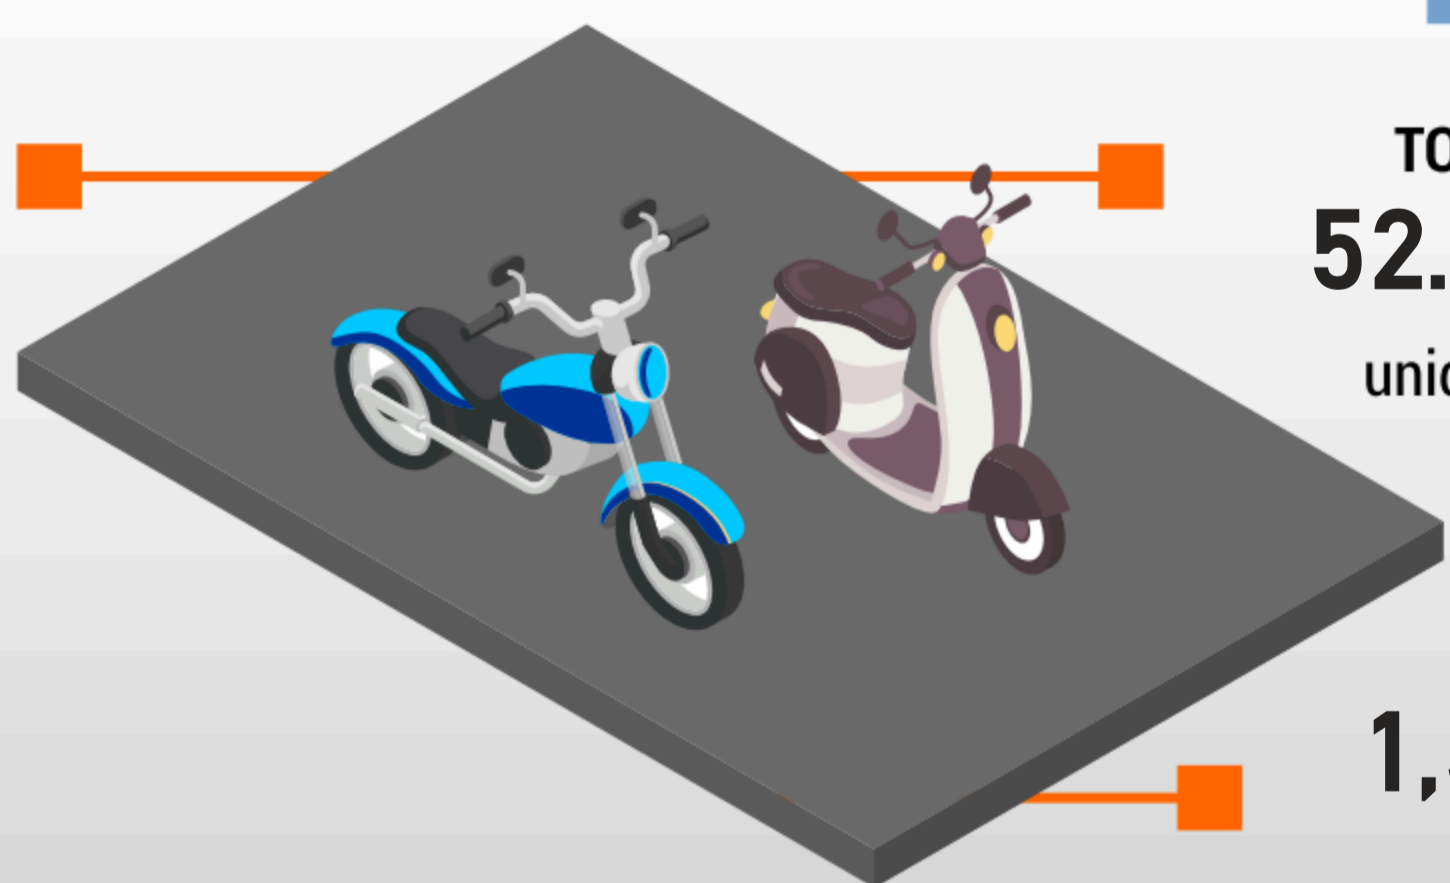

Motovehículos

Tierra del Fuego

Argentina

TOTAL
812
unidades

TOTAL
52.748
unidades

Ushuaia
34

Río Grande
20

1,54 %

Participación de la provincia en el total del país.