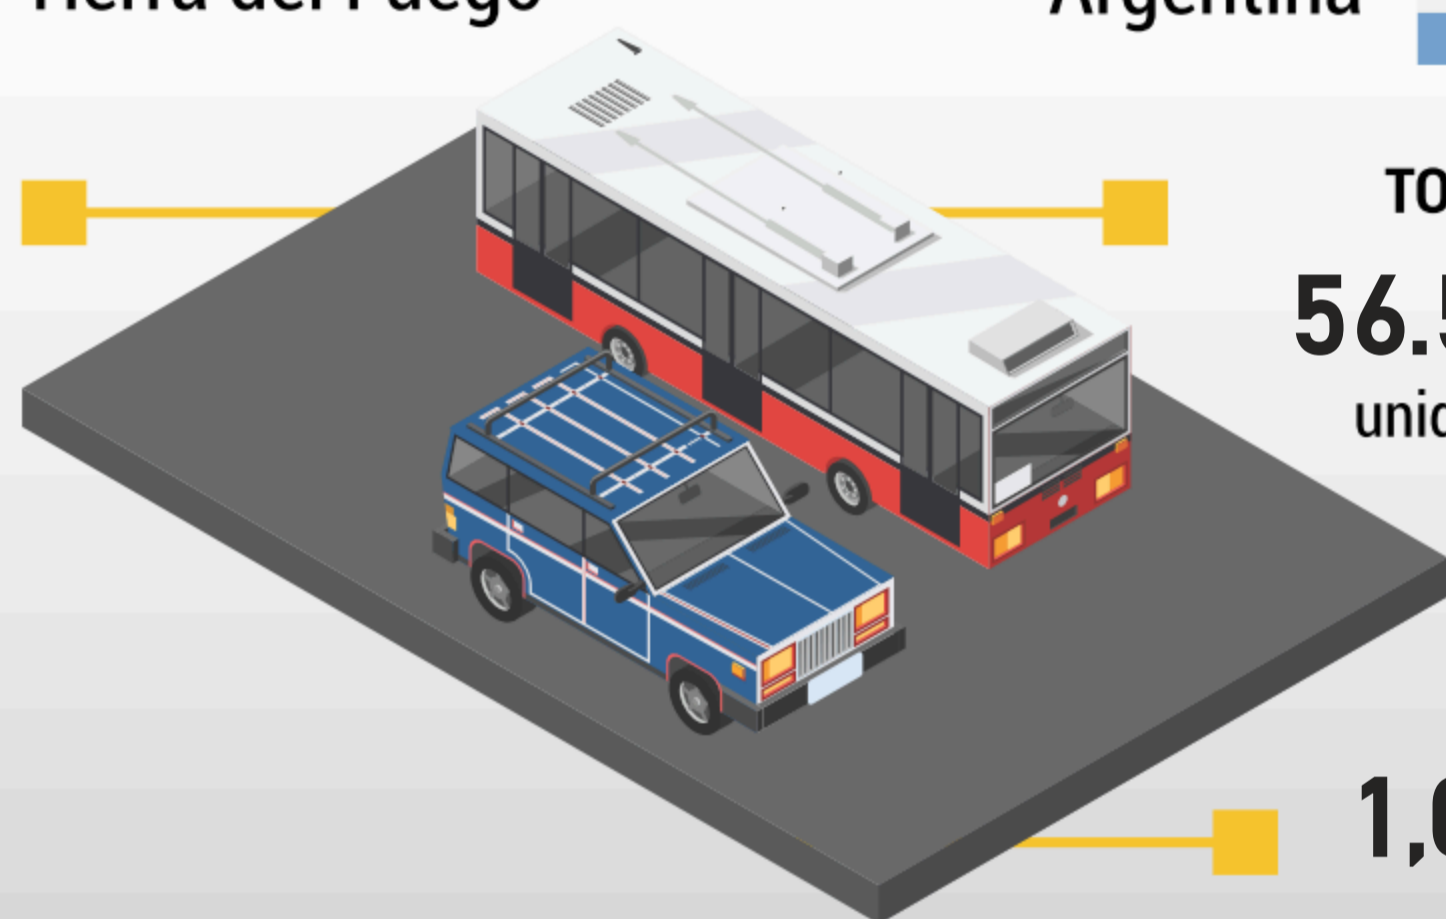

Ultima Actualización

PARQUE ACTIVO

Parque activo y participación porcentual de la provincia en el total del país.

Tierra del Fuego

TOTAL
109.692
unidades

Argentina

TOTAL
18.304.741
unidades

0,60 %

Participación de la provincia en el total del país.

INSCRIPCIONES

Nacionales e importadas por tipo de vehículo automotor

Automóviles y vehículos de transporte

Tierra del Fuego

Argentina

TOTAL
594
unidades

TOTAL
56.535
unidades