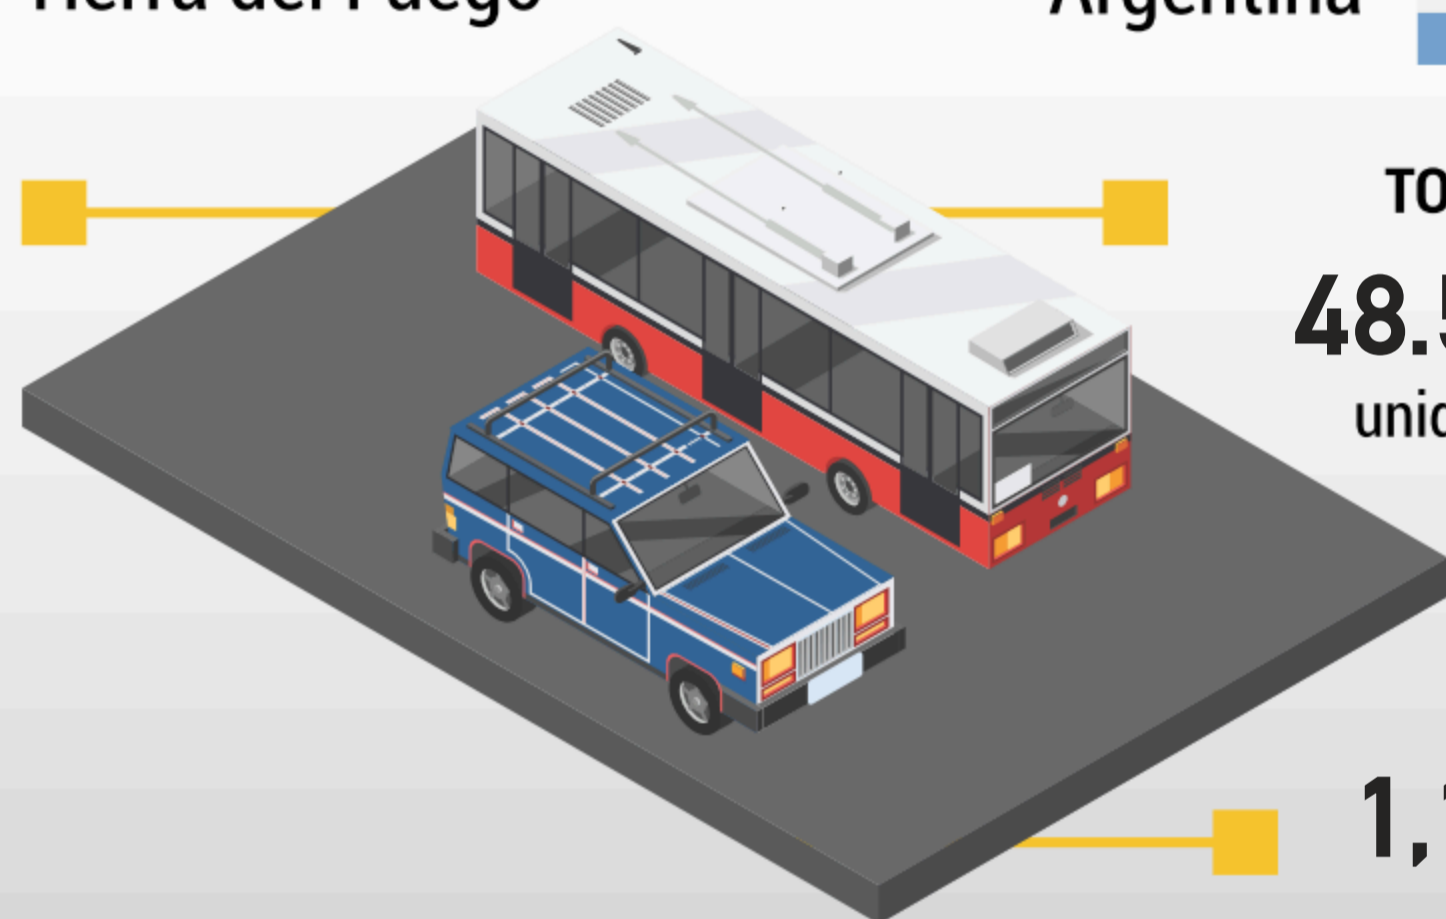

Ultima Actualización

PARQUE ACTIVO

Parque activo y participación porcentual de la provincia en el total del país.

Tierra del Fuego

TOTAL
109.017
unidades

Argentina

TOTAL
18.208.678
unidades

0,60 %

Participación de la provincia en el total del país.

INSCRIPCIONES

Nacionales e importadas por tipo de vehículo automotor

Automóviles y vehículos de transporte

Tierra del Fuego

Argentina

TOTAL
571
unidades

Ushuaia
244

Río Grande
327

TOTAL
48.560
unidades

1,18 %

Participación de la provincia en el total del país.

TRANSFERENCIAS

De automotores usados por tipo de vehículo

Automóviles y vehículos de transporte

Tierra del Fuego