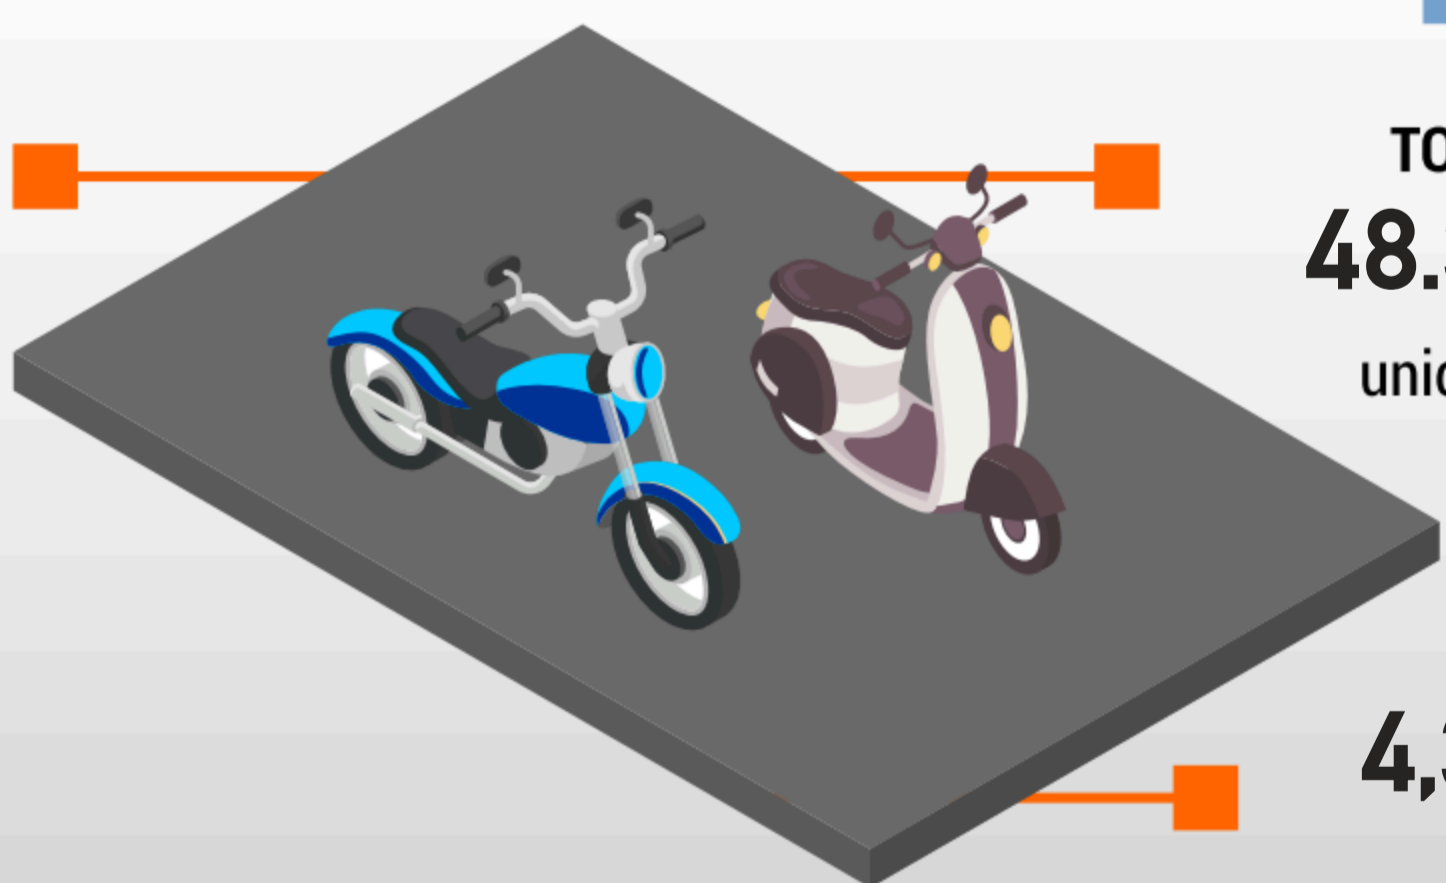

Motovehículos

Tierra del Fuego

Argentina

TOTAL
2.082
unidades

TOTAL
48.344
unidades

Ushuaia
12

Río Grande
9

4,31 %

Participación de la provincia en el total del país.