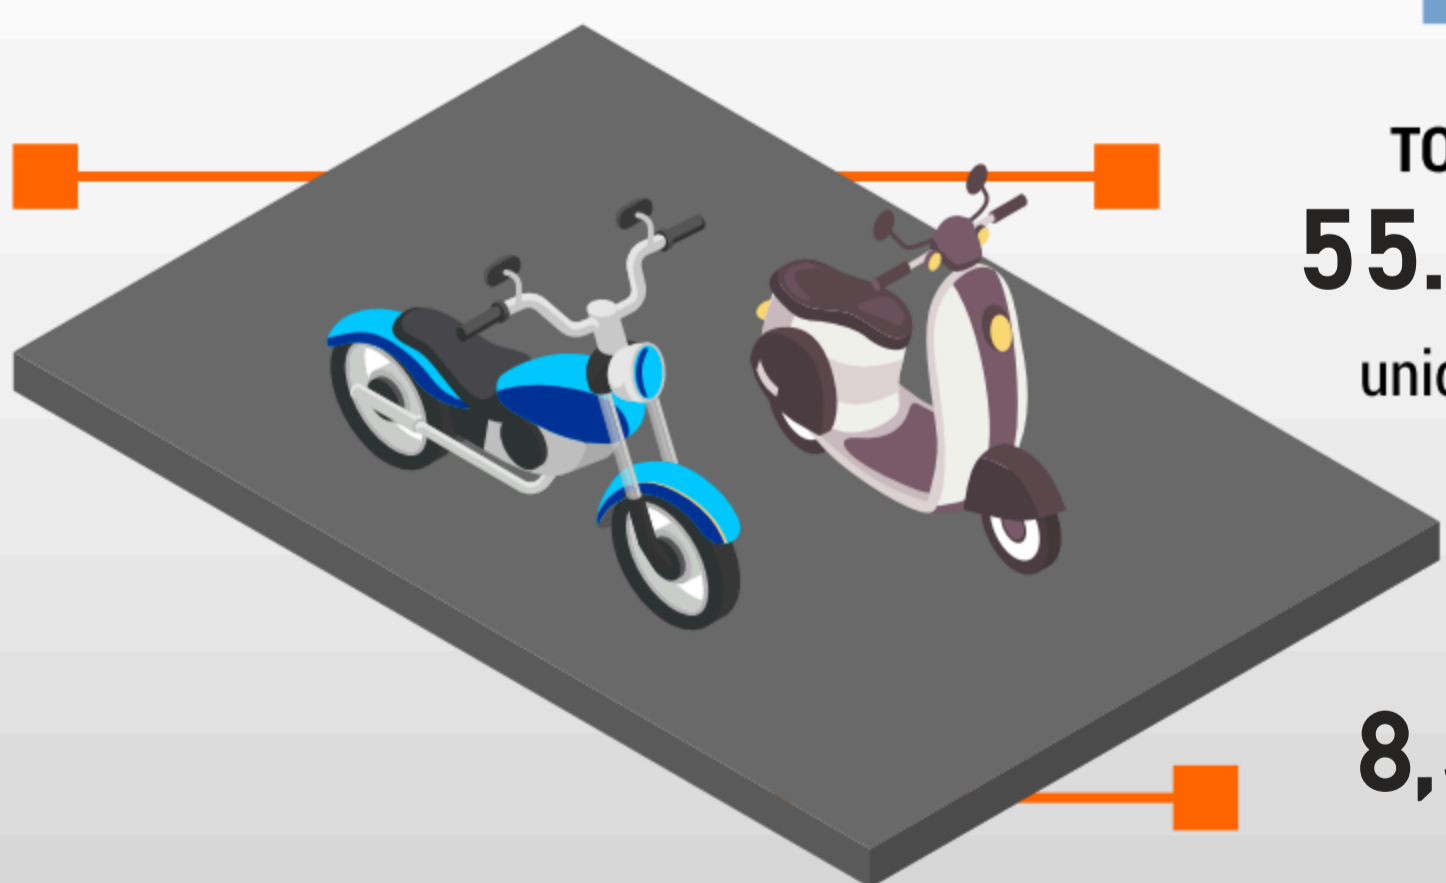

Motovehículos

Tierra del Fuego

Argentina

TOTAL
4.736
unidades

TOTAL
55.165
unidades

Ushuaia
17

Río Grande
25

8,59 %

Participación de la provincia en el total del país.