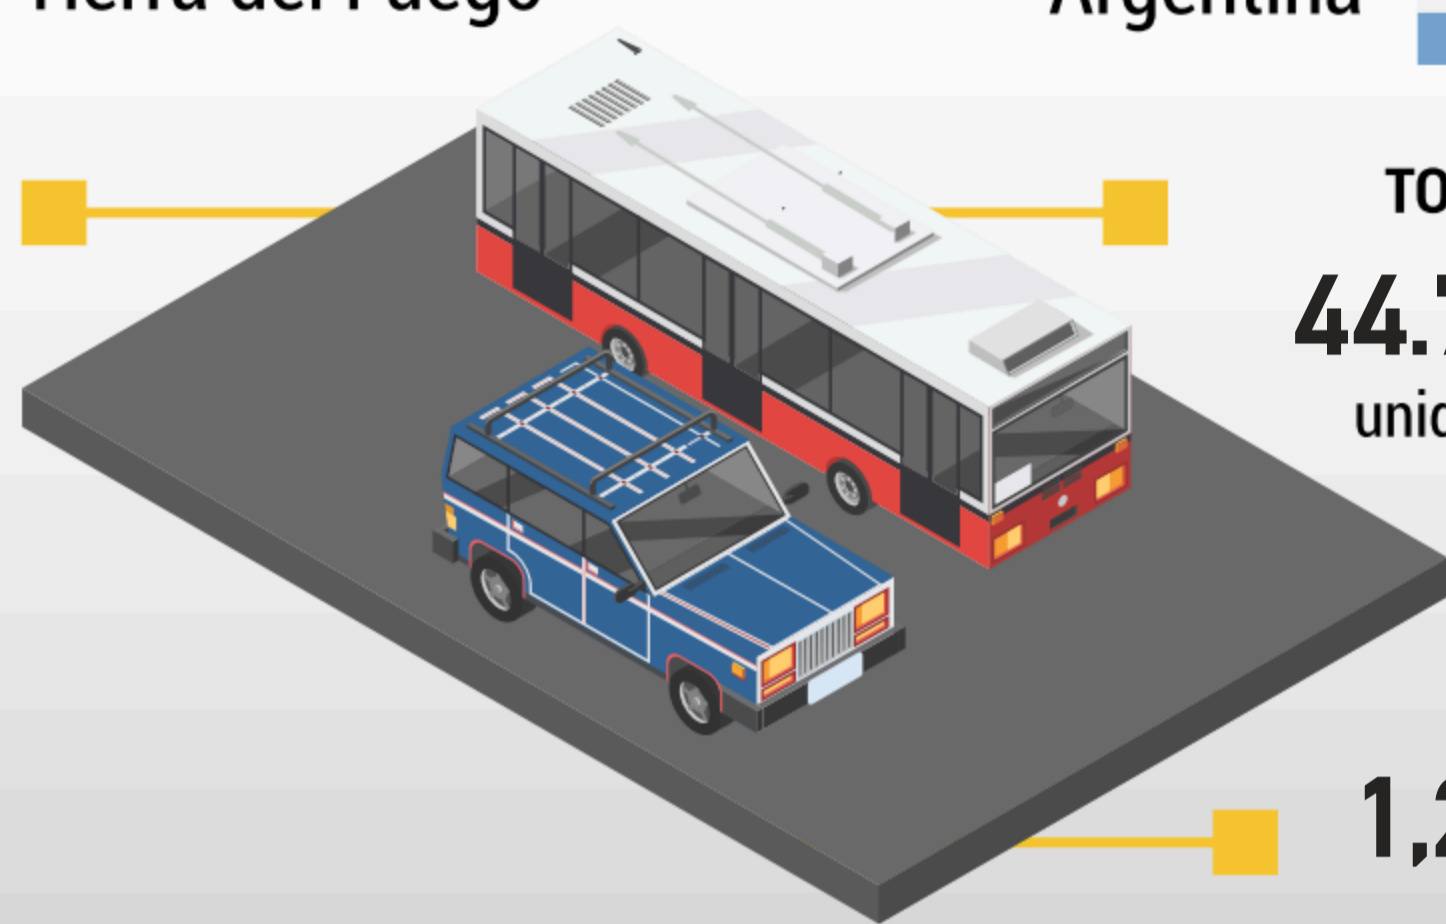

Automóviles y vehículos de transporte

Tierra del Fuego

Argentina

TOTAL
539
unidades

Ushuaia
246

Río Grande
293

TOTAL
44.759
unidades

1,20 %

Participación de la provincia en el total del país.

TRANSFERENCIAS

De automotores usados por tipo de vehículo