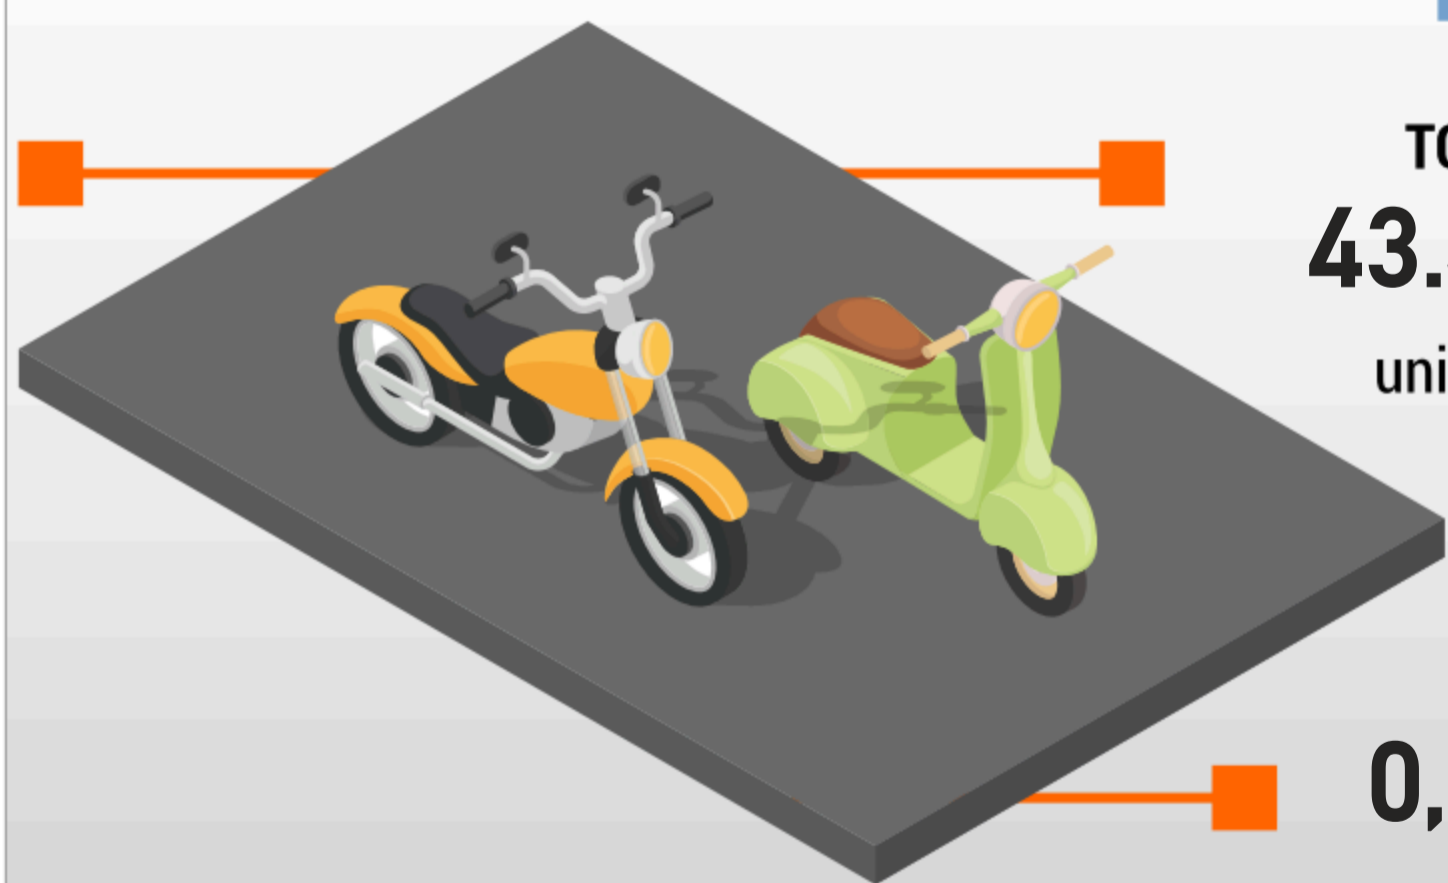

Motovehículos

Tierra del Fuego

Argentina

TOTAL
103
unidades

Ushuaia
67

Río Grande
36

TOTAL
43.308
unidades

0,24 %