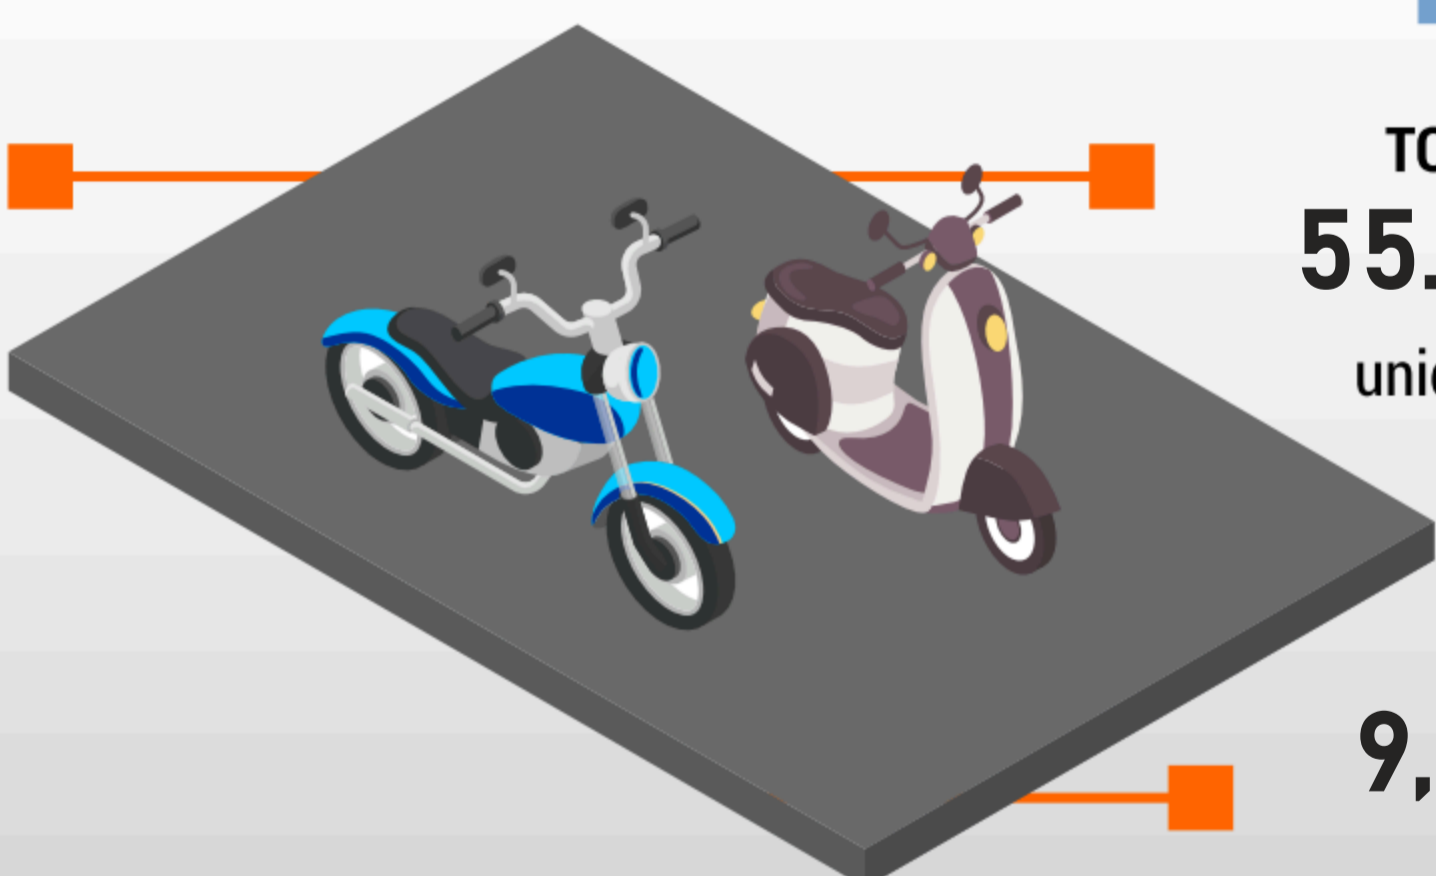

Motovehículos

Tierra del Fuego

Argentina

TOTAL
5.514
unidades

TOTAL
55.349
unidades

Ushuaia
24

Río Grande
25

9,96 %

Participación de la provincia en el total del país.