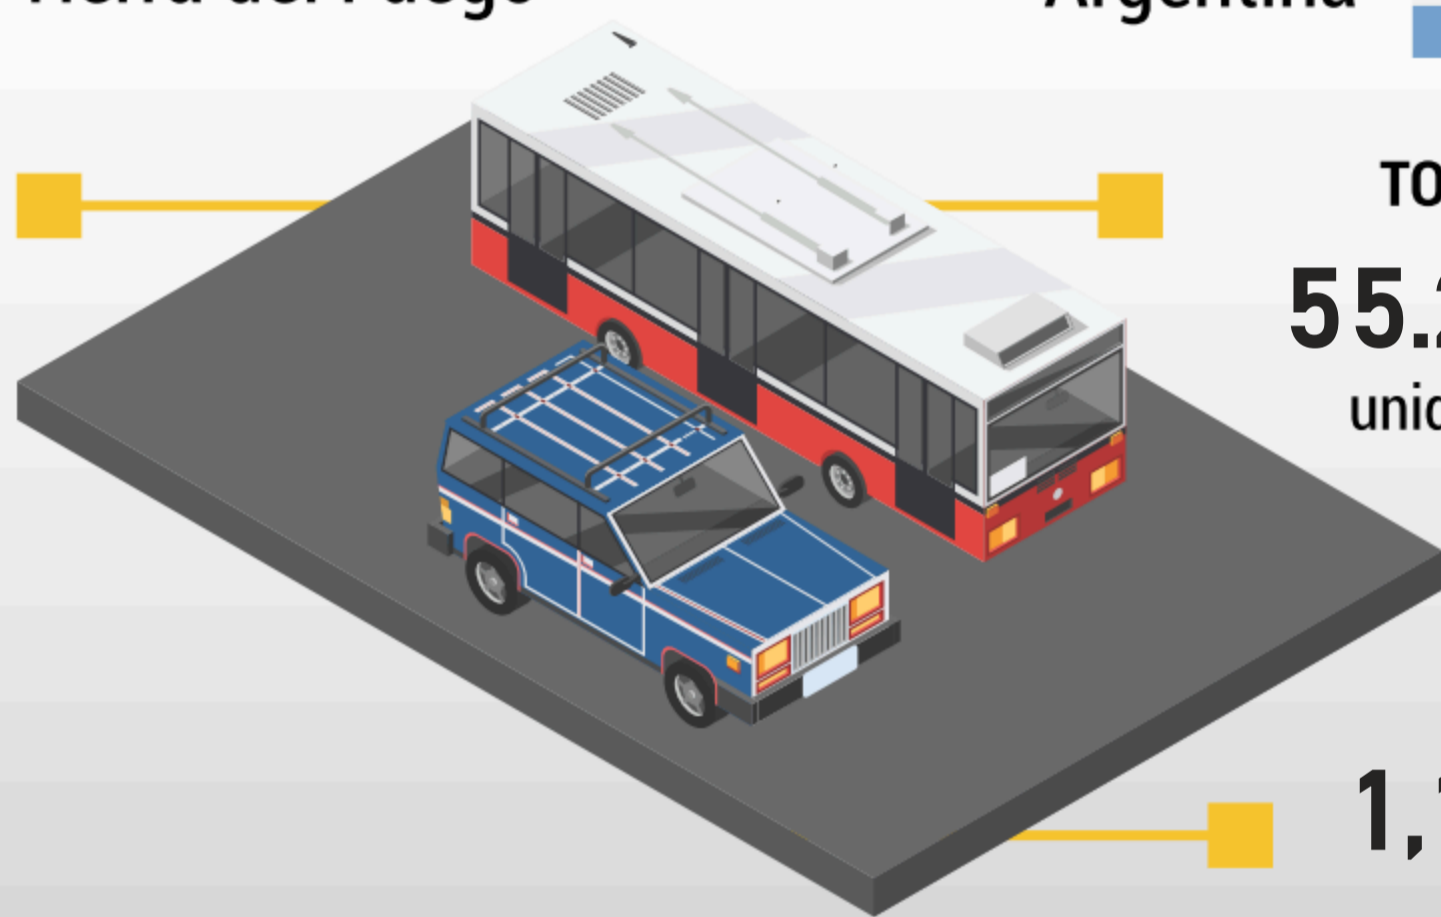

PARQUE ACTIVO

Parque activo y participación porcentual de la provincia en el total del país.

Tierra del Fuego

TOTAL
109.380
unidades

Argentina

TOTAL
18.256.787
unidades

0,60 %

Participación de la provincia en el total del país.

INSCRIPCIONES

Nacionales e importadas por tipo de vehículo automotor

Automóviles y vehículos de transporte

Tierra del Fuego

Argentina

TOTAL
614
unidades

Ushuaia
285

Río Grande
329