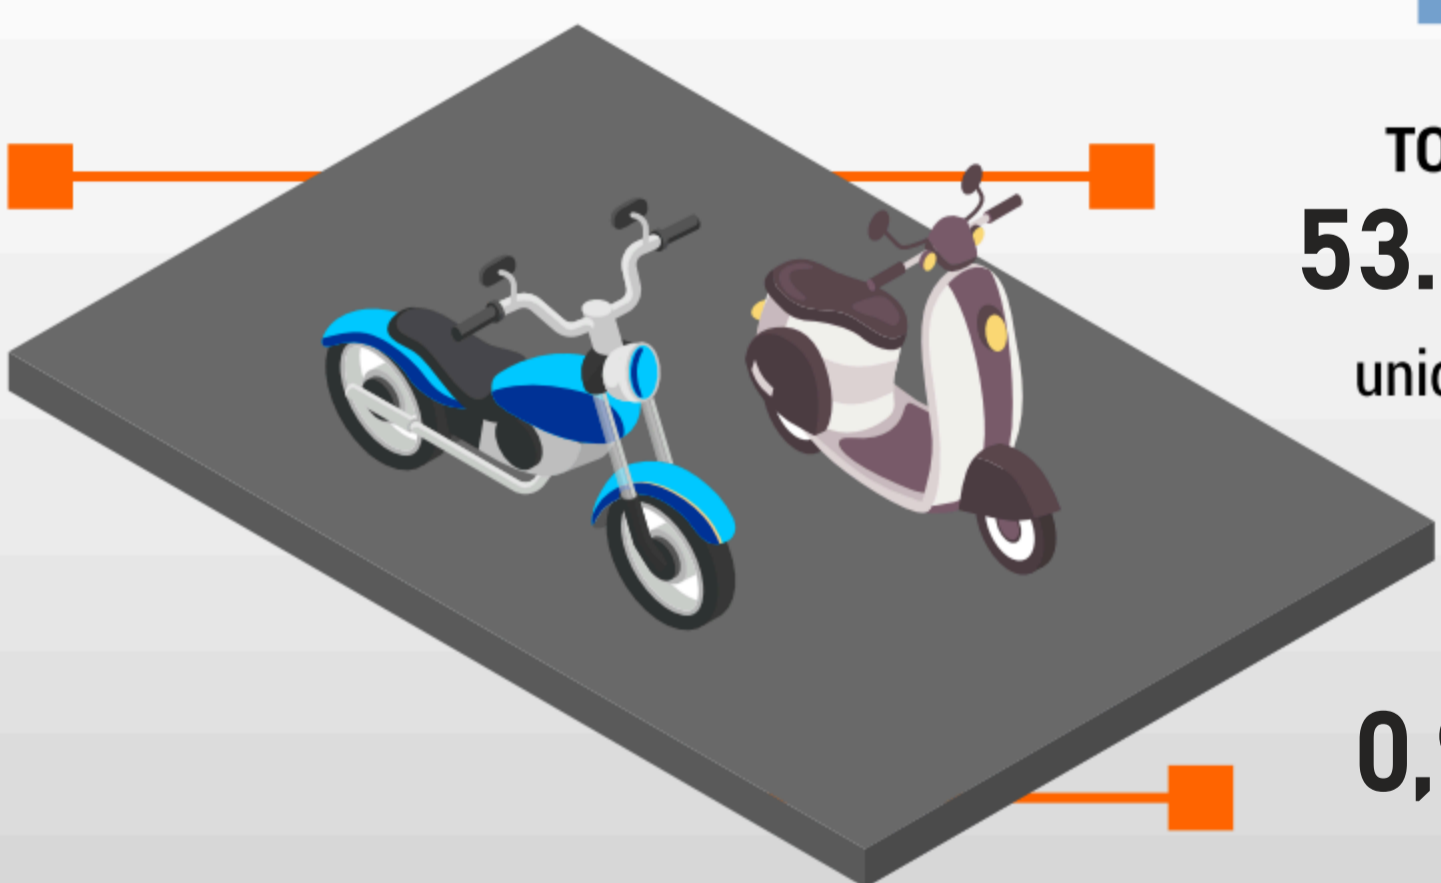

Motovehículos

Tierra del Fuego

Argentina

TOTAL
535
unidades

Ushuaia
26

Río Grande
21

TOTAL
53.995
unidades

0,99 %

Participación de la provincia en el total del país.