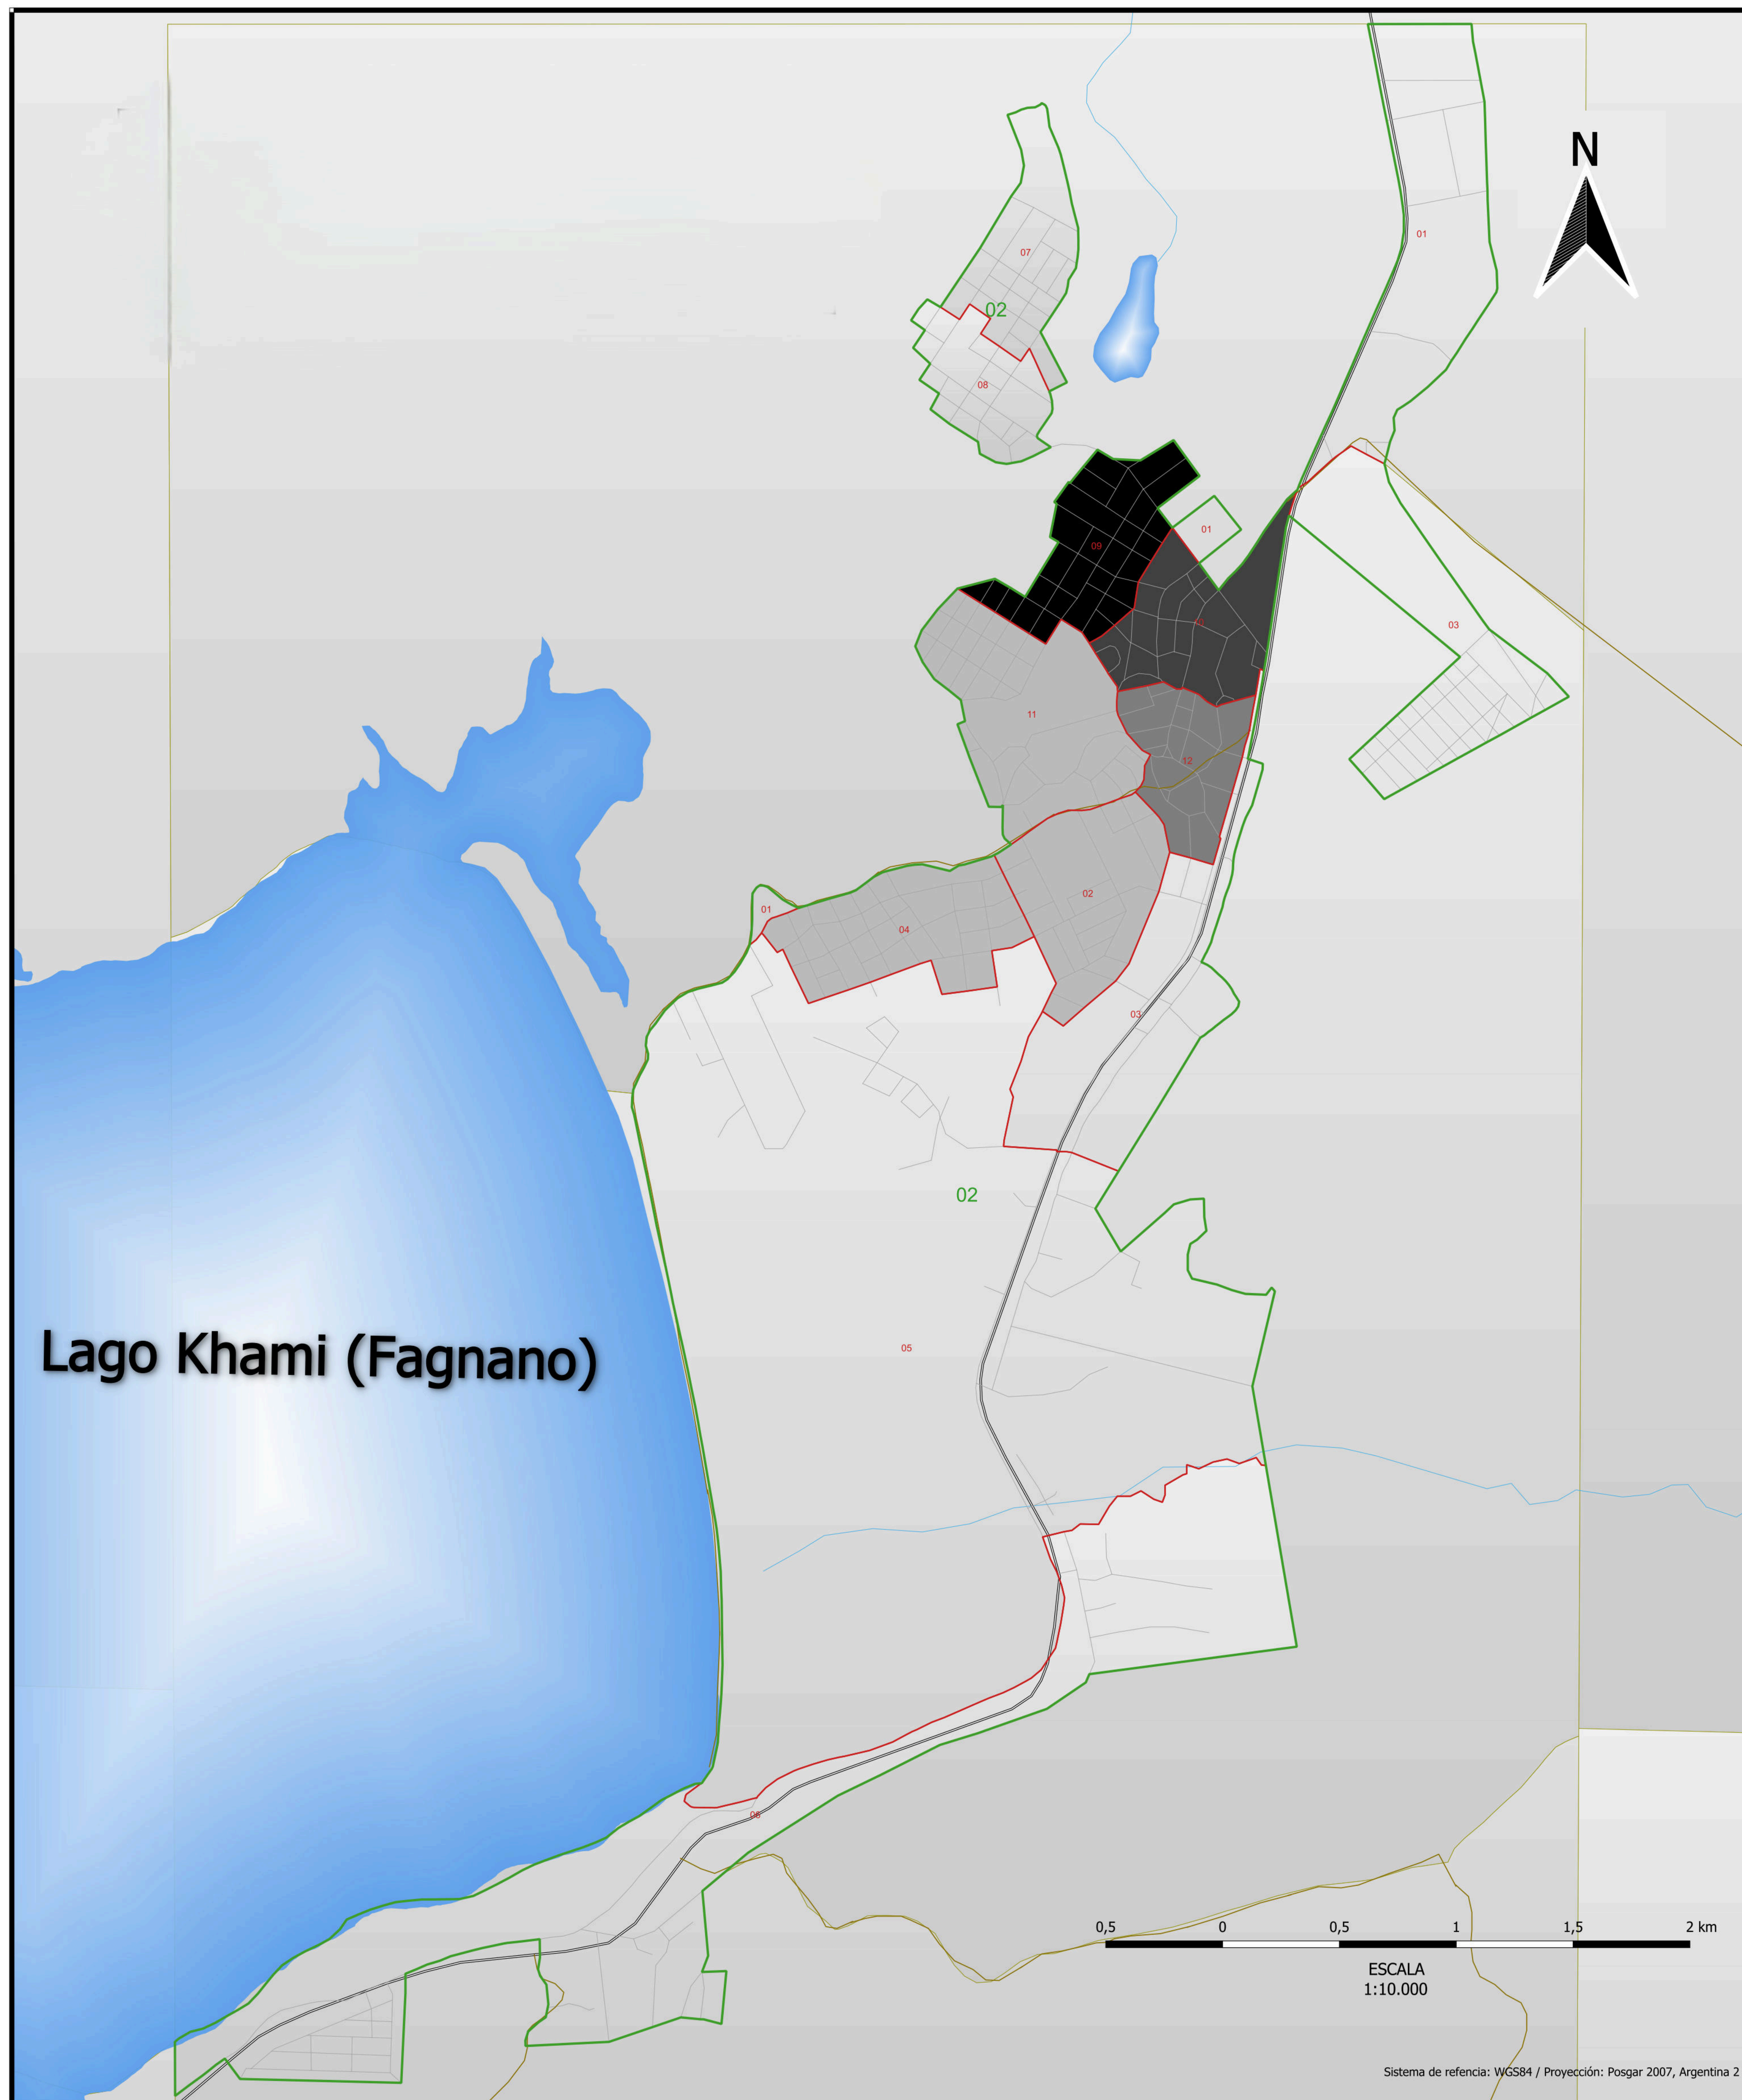

CANTIDAD DE VIVIENDAS SEGUN RADIOS CENSALES URBANOS DE LA LOCALIDAD DE TOLHUIN

Censo Nacional de Población, Hogares y Viviendas 2022

REFERENCIA	
FRACCION TOLHUIN	
RADIOS TOLHUIN	
Calles TOLHUIN	
Ruta Nac Num 3	
Rutas Complementarias	
Cuerpos de agua tdf	
Curso de agua tdf	
VIVIENDAS POR RADIO	
0 - 219	
219 - 276	
276 - 335	
335 - 394	
394 - 516	

PROVINCIA DE TIERRA DEL FUEGO AELAS

FE DE ERRATAS: TOLHUIN FRAC 02 RAD 01 "La cartografía que se comparte, fue confeccionada con la base de datos PAIS-9422 entregada al INDEC, meses antes de la realización del operativo censal por cuestiones metodológicas y logísticas. Previo al censo se efectuaron chequeos de radios como el que aquí se menciona, para modificar en el caso de ser necesaria alguna característica en su morfología. Este procedimiento no afecta ni la interpretación ni la calidad del dato".