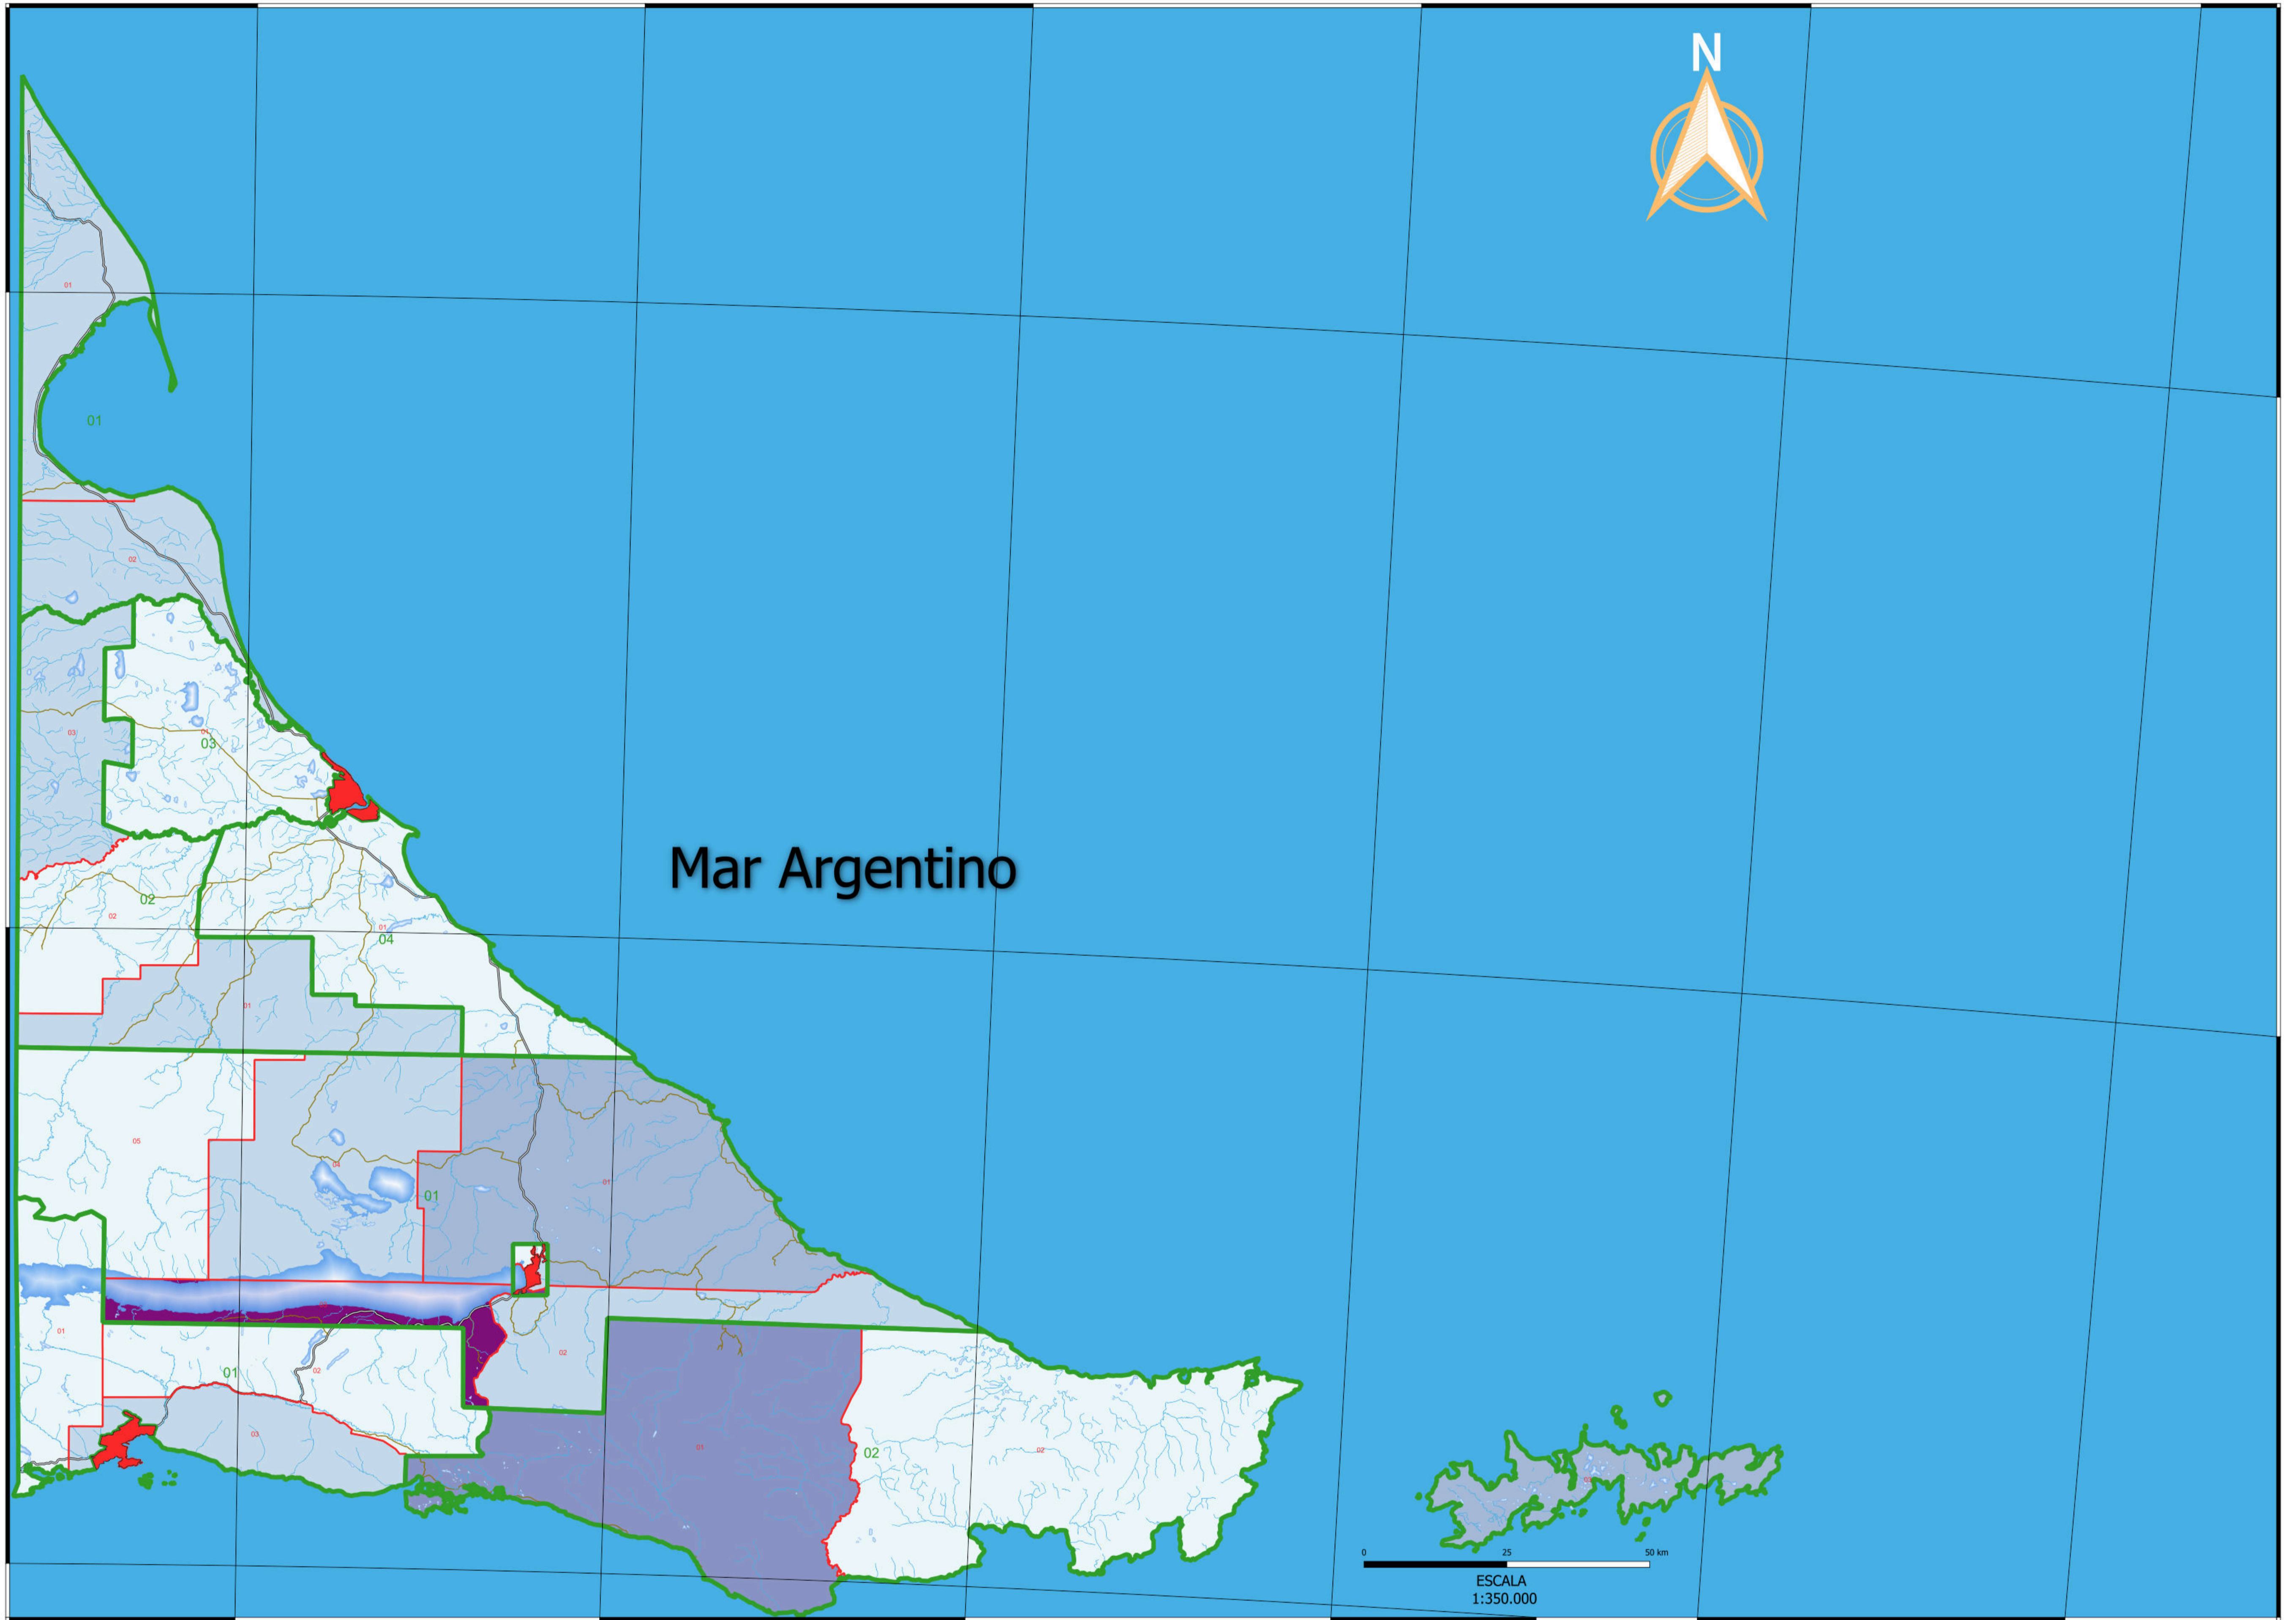

PORCENTAJE DE PERSONAS CON 65 AÑOS O MAS POR RADIOS CENSALES URBANOS DE LA PROVINCIA DE TIERRA DEL FUEGO, AEIAS

Censo Nacional de Población, Hogares y Viviendas 2022

PROVINCIA DE TIERRA DEL FUEGO AelIAS