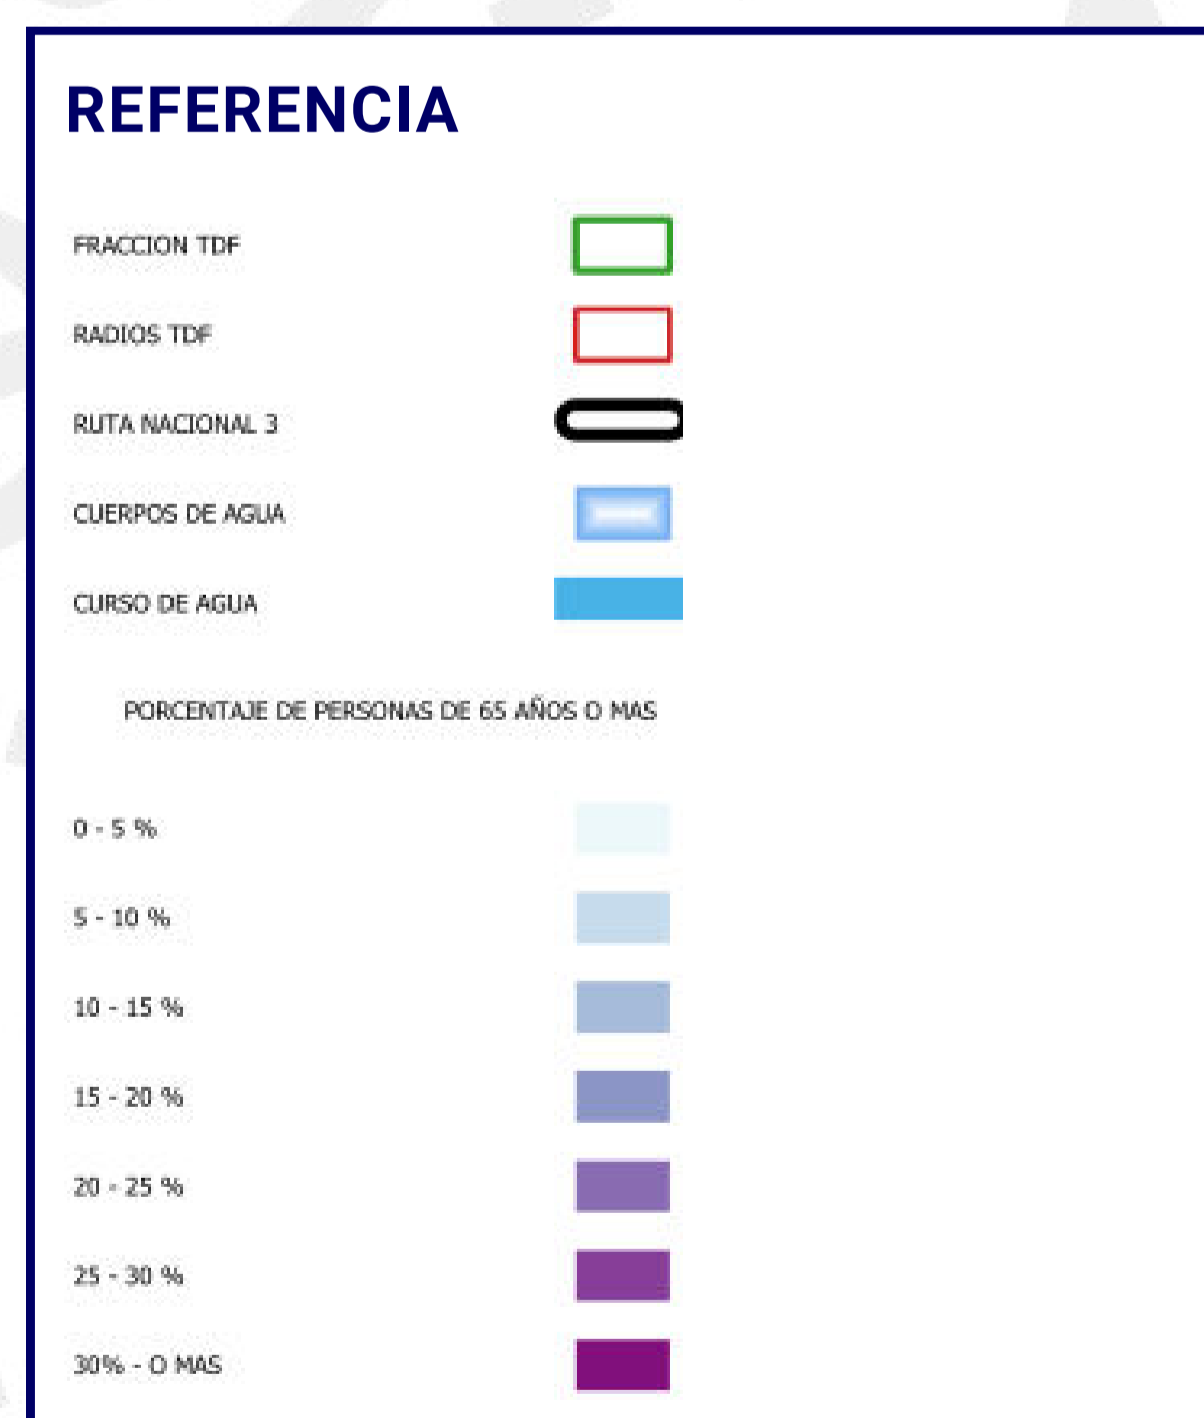

PORCENTAJE DE PERSONAS CON 65 AÑOS O MAS POR RADIOS CENSALES URBANOS DE LA PROVINCIA DE TIERRA DEL FUEGO, AEIAS

Censo Nacional de Población, Hogares y Viviendas 2022

PROVINCIA DE TIERRA DEL FUEGO AelIAS