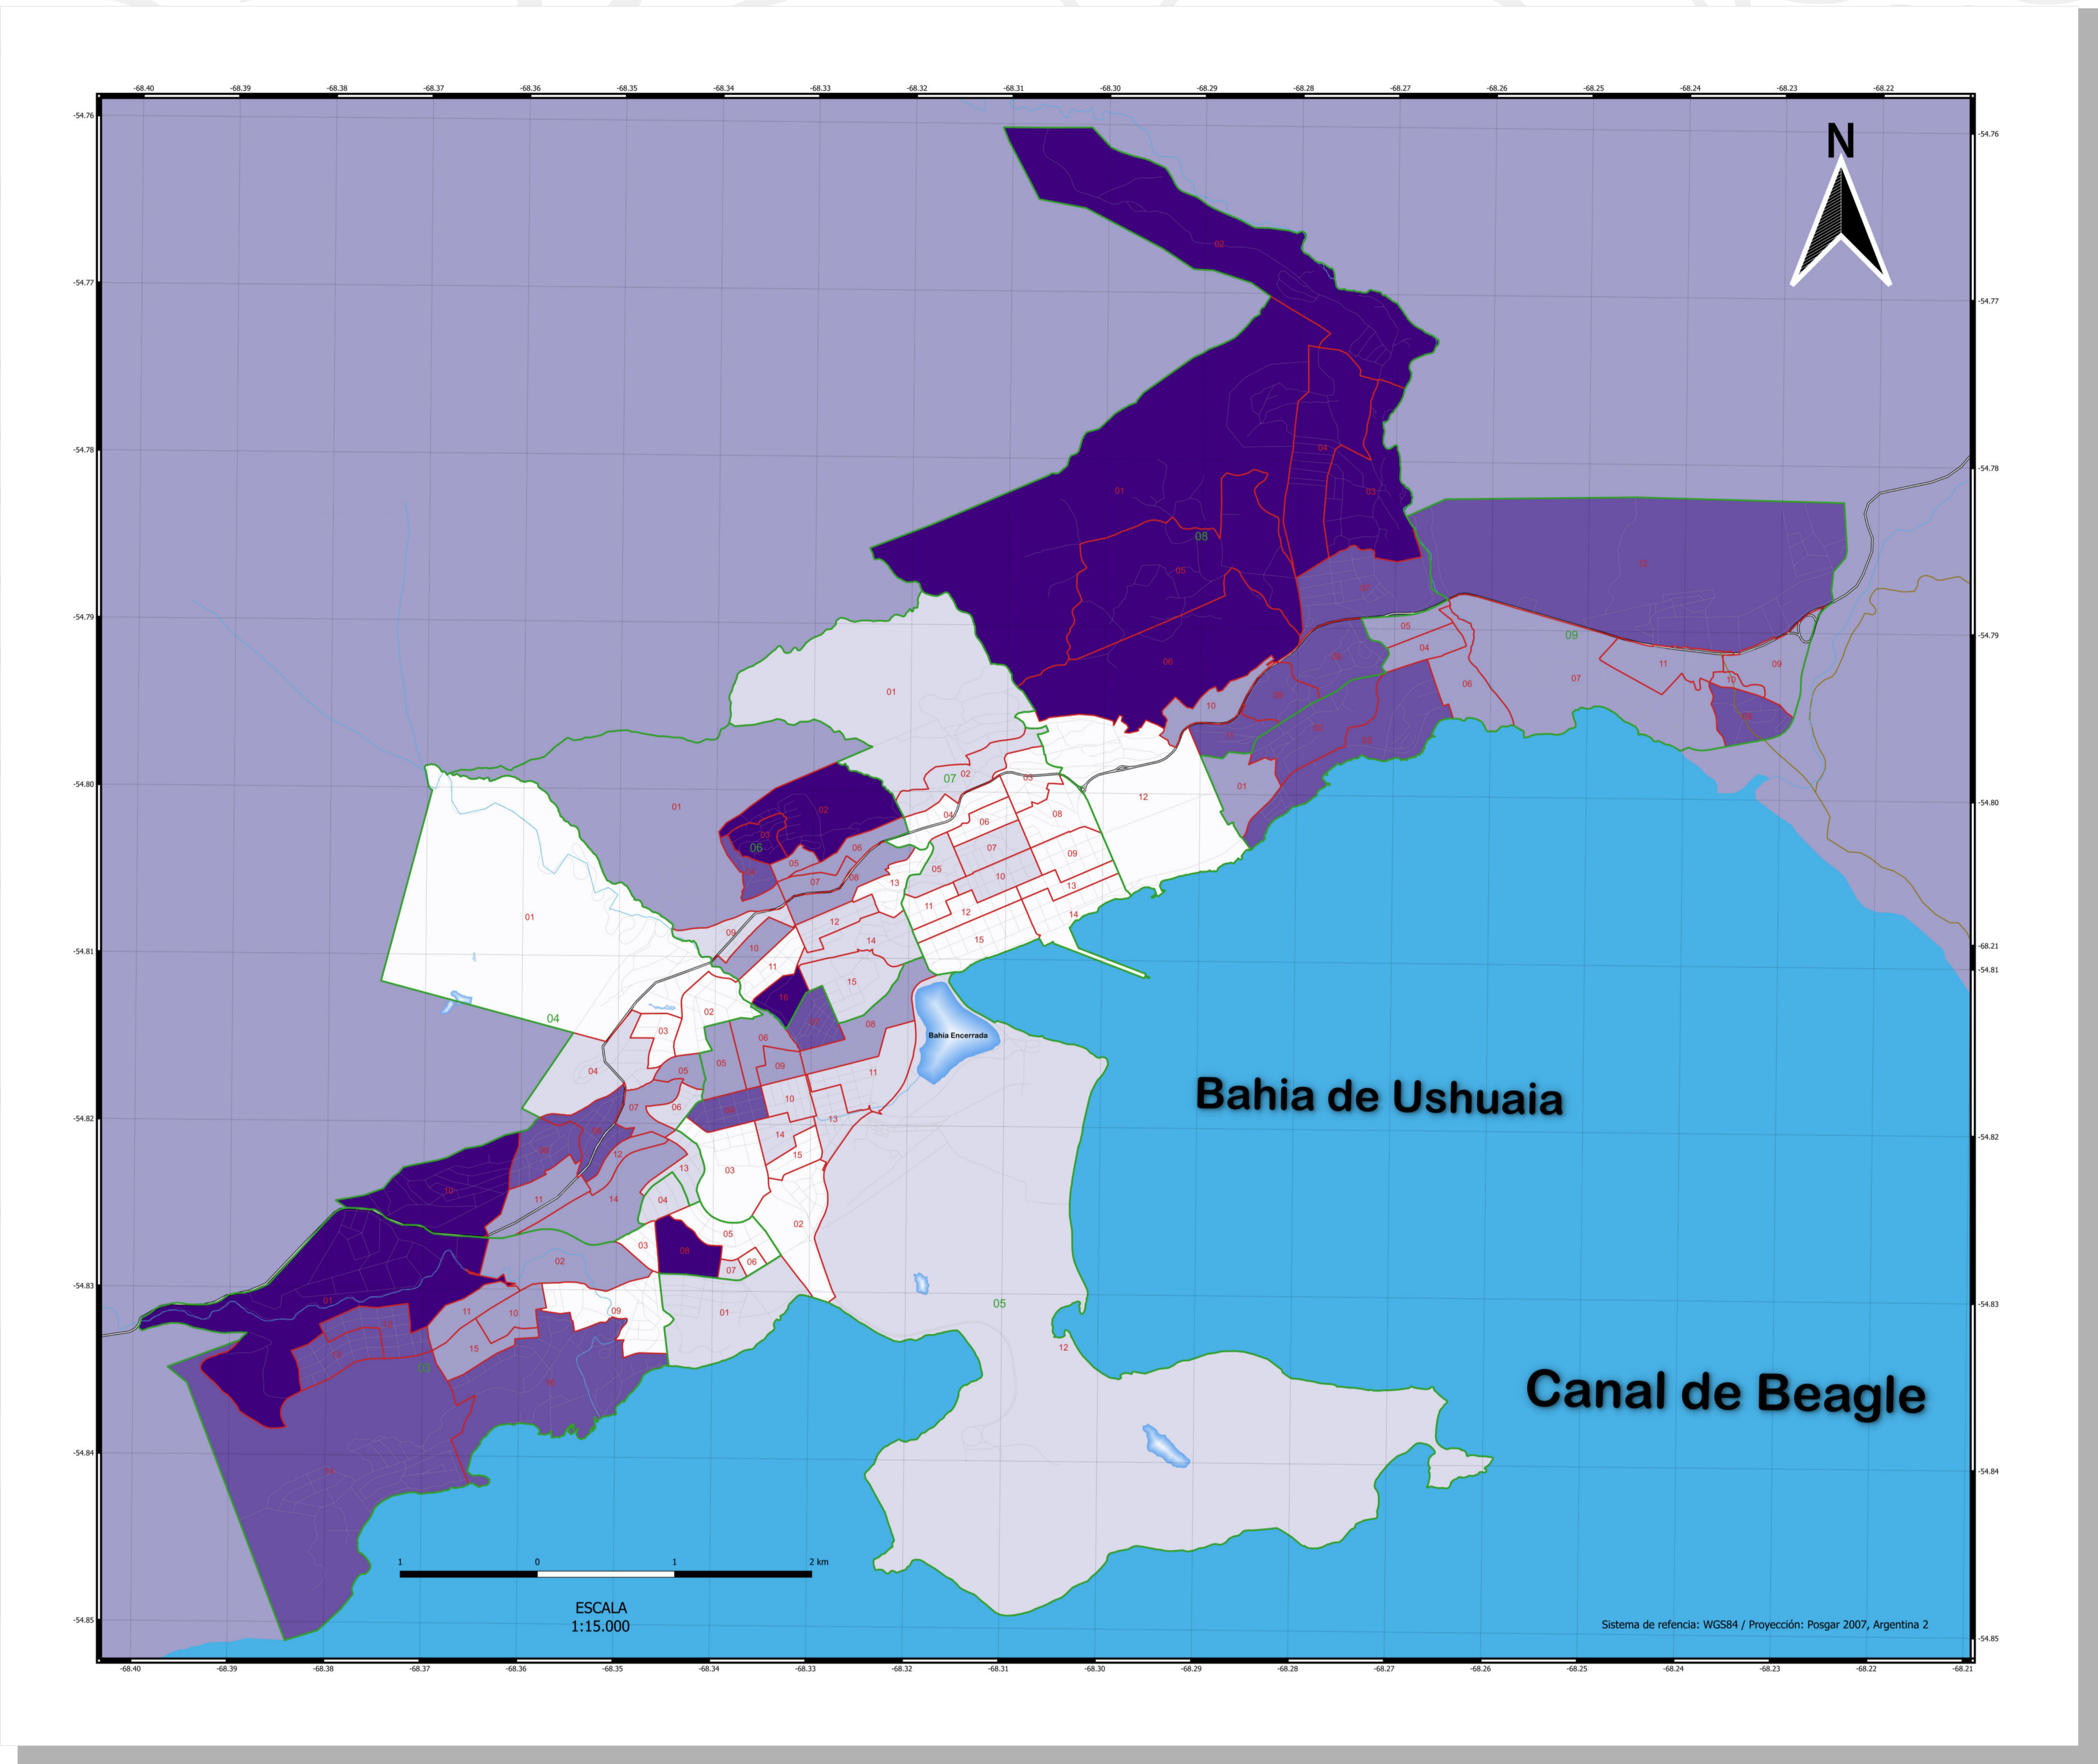

PORCENTAJE DE PERSONAS DE HASTA 14 AÑOS POR RADIO CENSAL URBANOS EN LA LOCALIDAD DE USHUAIA

Censo Nacional de Población, Hogares y Viviendas 2022

REFERENCIA

- FRACCION USHUAIA
- RADIOS USHUAIA
- RUTA NACIONAL 3
- RUTAS COMPLEMENTARIAS
- CUERPOS DE AGUA
- CURSO DE AGUA

PORCENTAJE DE PERSONAS DE HASTA 14 AÑOS

- 0 - 18
- 18 - 20
- 20 - 23
- 23 - 27
- 27- 36

PROVINCIA DE TIERRA DEL FUEGO AeIAS

<https://ipiec.tierradelfuego.gob.ar/>
 estadisticas.tdf@gmail.com
 estadisticarg@gmail.com