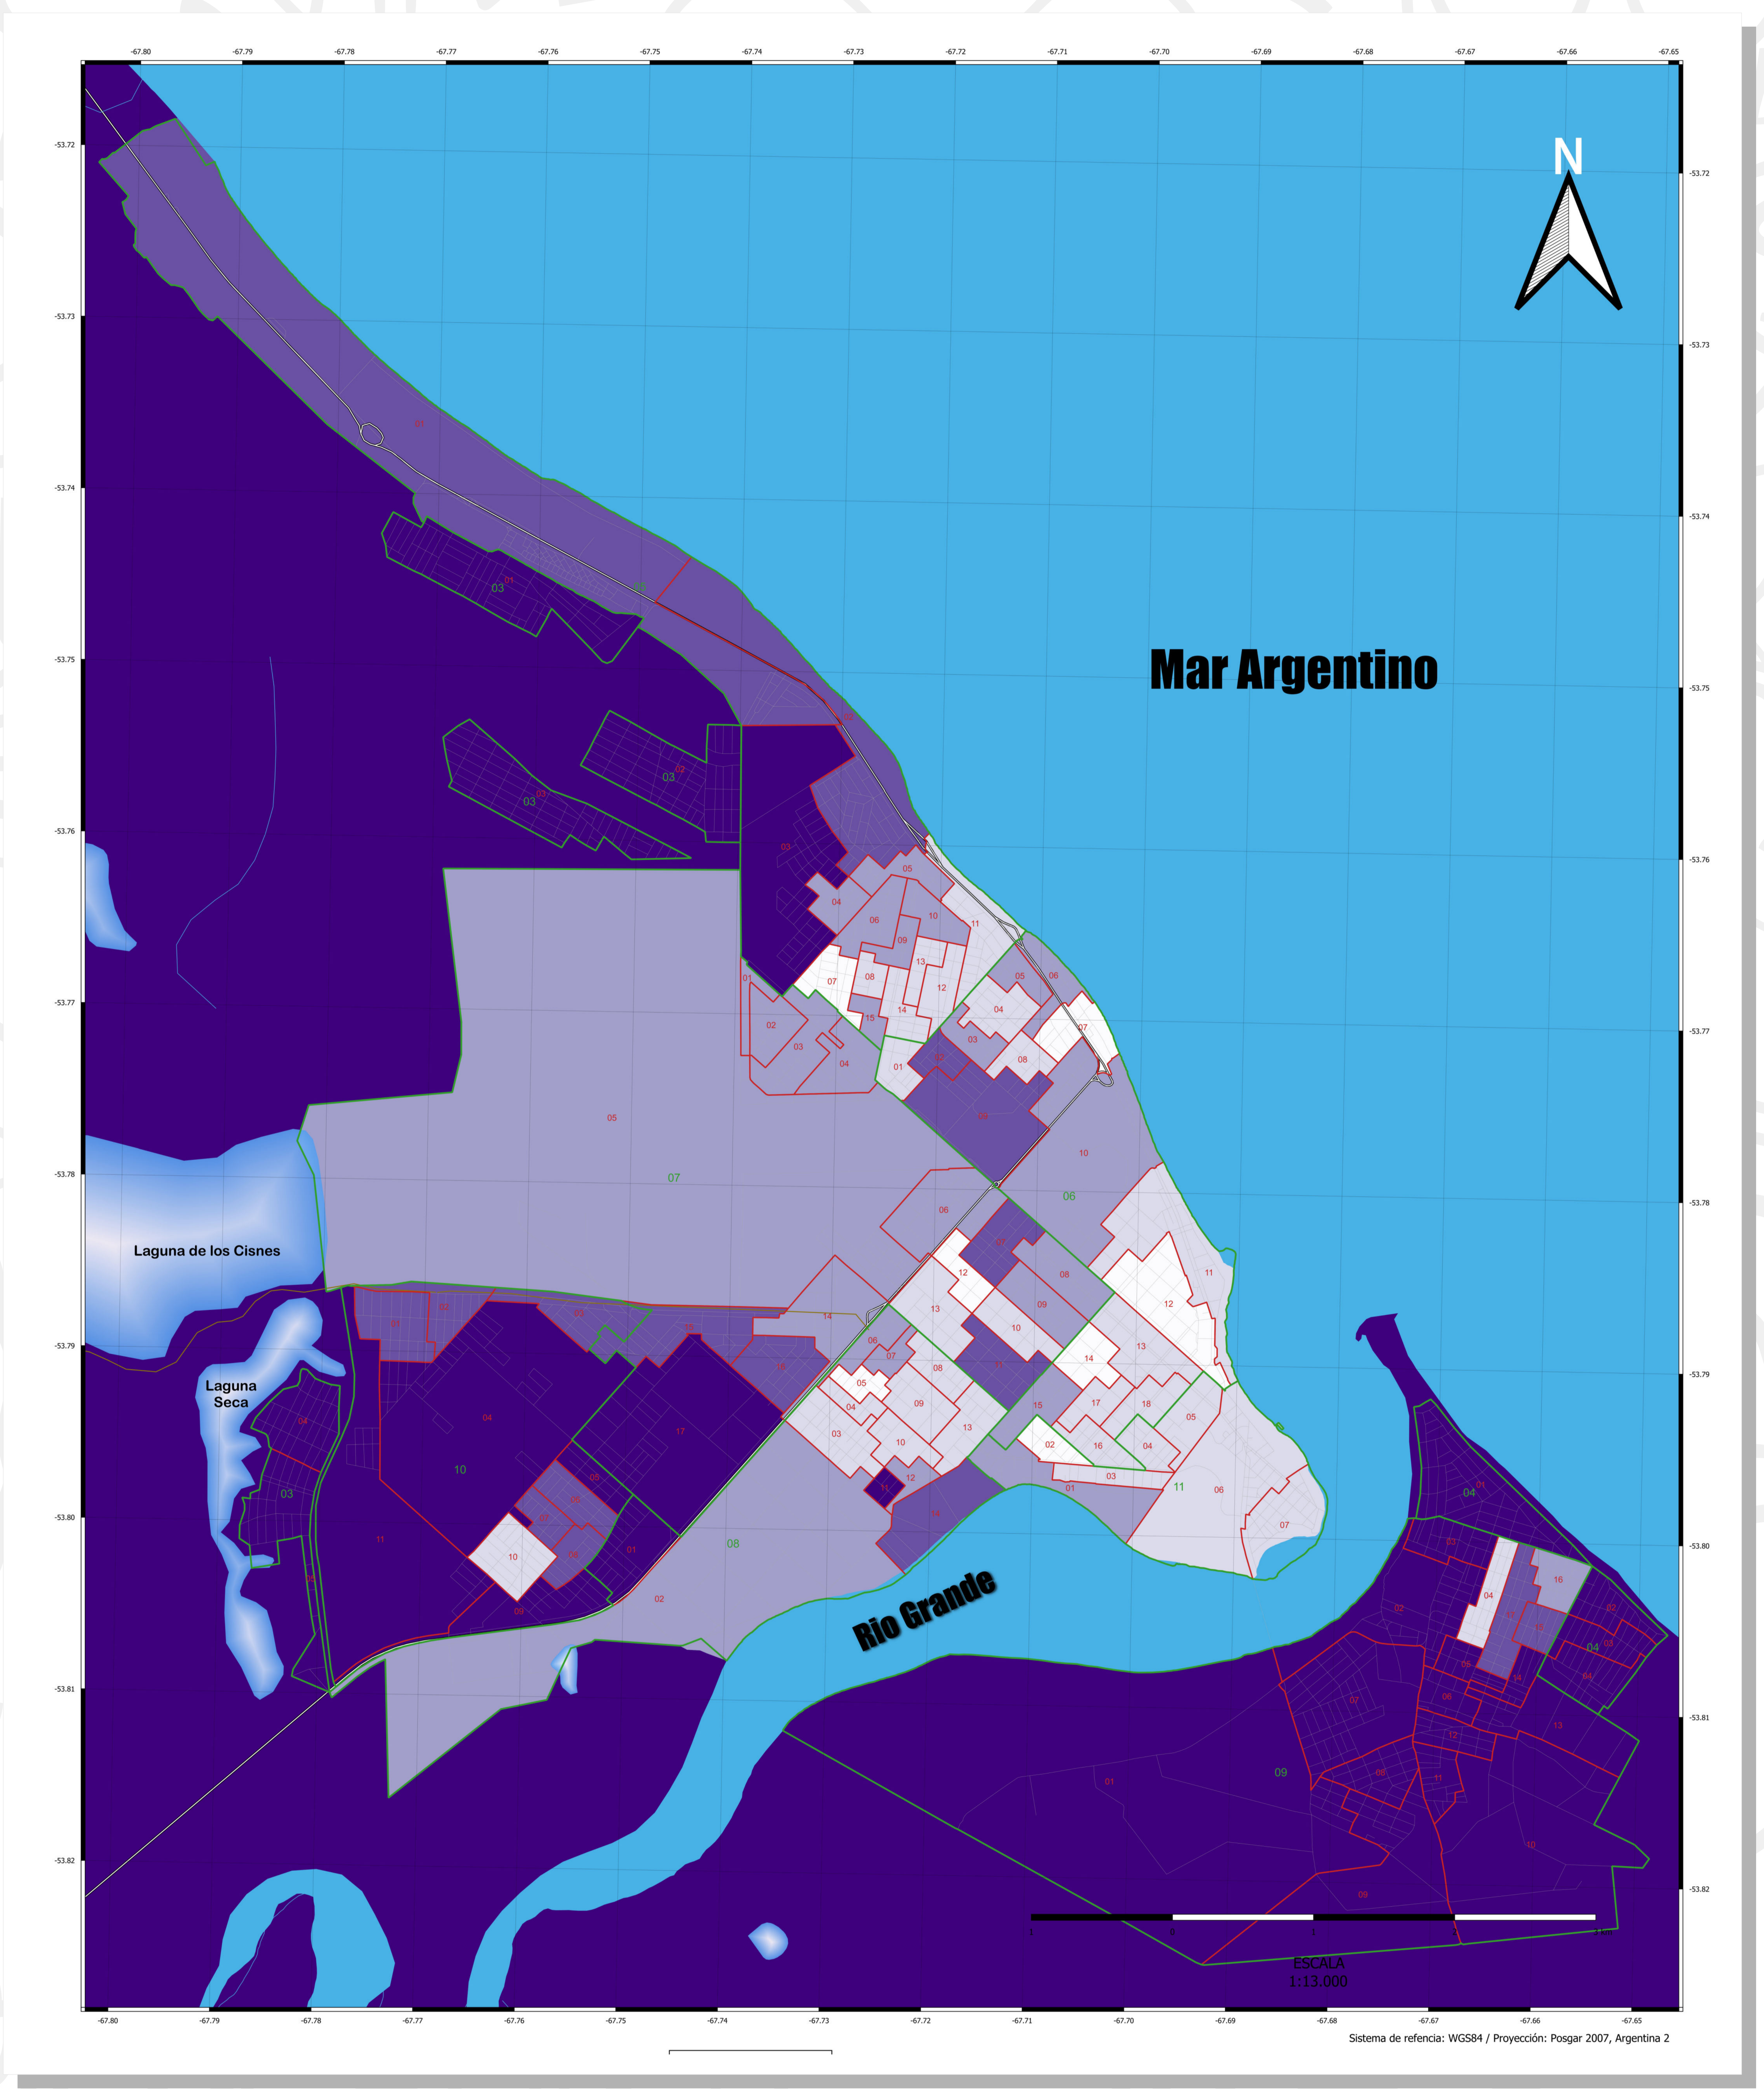

# PORCENTAJE DE PERSONAS DE HASTA 14 AÑOS POR RADIO CENSAL URBANOS EN LA LOCALIDAD DE RÍO GRANDE

Censo Nacional de Población, Hogares y Viviendas 2022

**REFERENCIA**

- FRACCION RÍO GRANDE
- RADIOS RÍO GRANDE
- RUTA NACIONAL 3
- RUTAS COMPLEMENTARIAS
- CUERPOS DE AGUA
- CURSO DE AGUA

**PORCENTAJE DE PERSONAS DE HASTA 14 AÑOS**

- 0 - 18
- 18 - 20
- 20 - 23
- 23 - 27
- 27 - 36

## PROVINCIA DE TIERRA DEL FUEGO AELIAS

FE DE ERRATAS: RÍO GRANDE FRAC 03 RAD 01 "La cartografía que se comparte, fue confeccionada con la base de datos PAIS-9422 entregada al INDEC, meses antes de la realización del operativo censal por cuestiones metodológicas y logísticas. Previo al censo se efectuaron chequeos de radios como el que aquí se menciona, para modificar en el caso de ser necesaria alguna característica en su morfología. Este procedimiento no afecta ni la interpretación ni la calidad del dato."