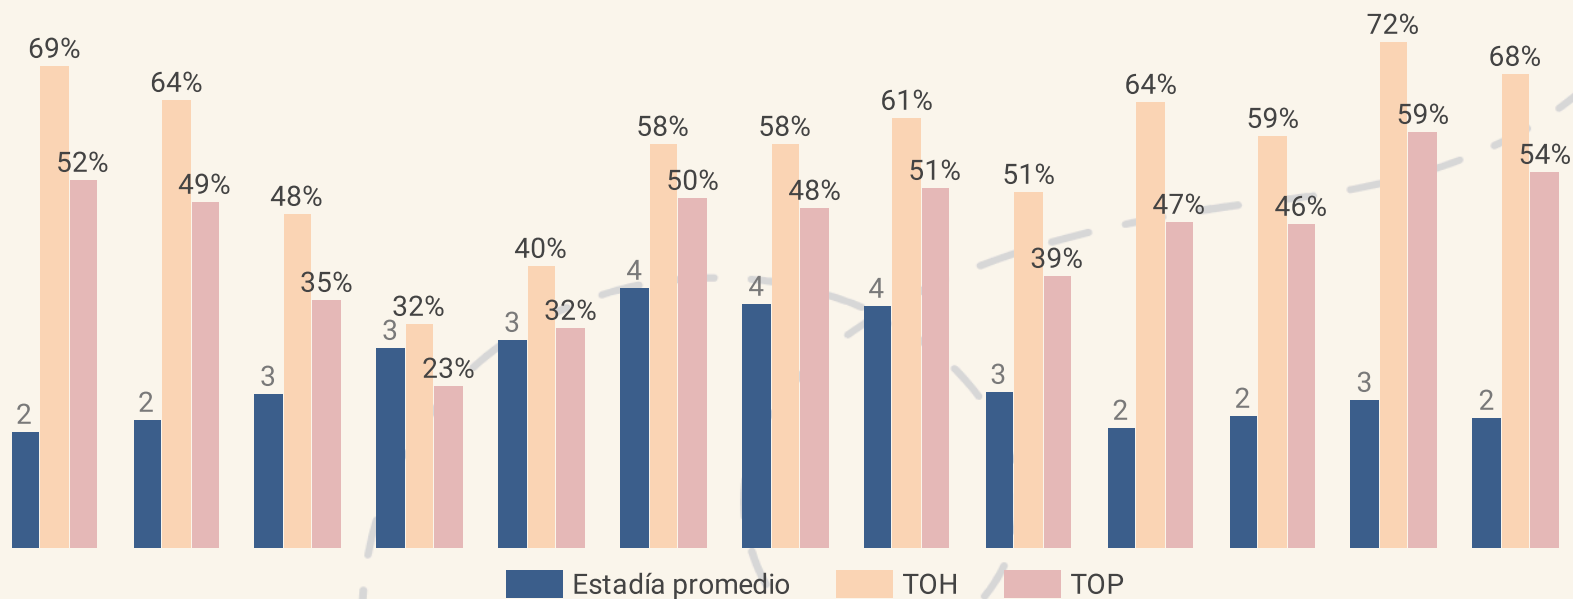

ENCUESTA DE OCUPACIÓN HOTELERA

Tasa de Ocupación de Habitaciones y Tasa de Ocupación de plazas.

Ciudad de Ushuaia. Febrero 2024 - Febrero 2025

TOH: relación en porcentaje entre el total de habitaciones o unidades ocupadas y el total de habitaciones o unidades disponibles en el mes de referencia.

TOP: relación en porcentaje entre el total de plazas ocupadas y el total de plazas disponibles en el mes de referencia.

Estadía promedio: cociente entre las plazas ocupadas y la cantidad de viajeros.

Viajeros