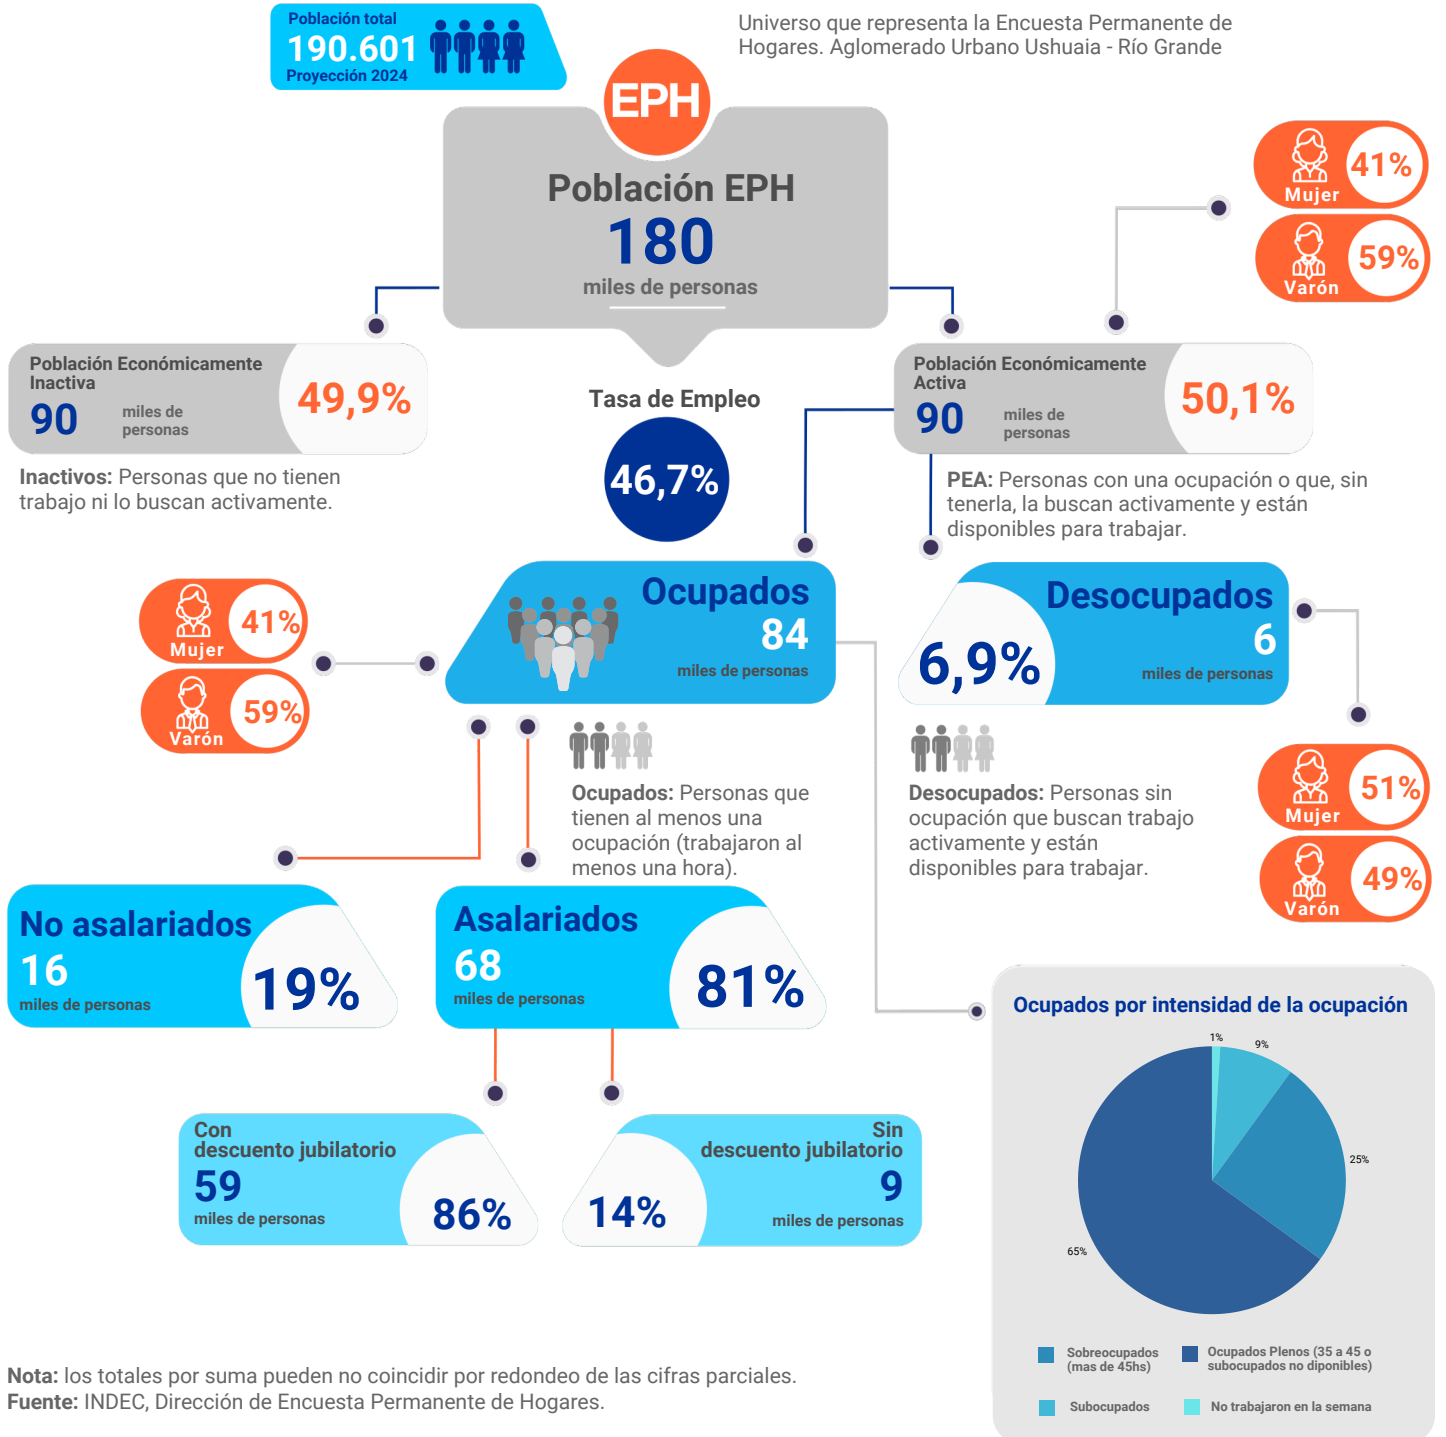

Mercado de trabajo. Tasas e indicadores socioeconómicos (EPH). Aglomerado Urbano Ushuaia - Río Grande

Resumen ejecutivo del
cuarto trimestre de 2024

Nota: los totales por suma pueden no coincidir por redondeo de las cifras parciales.
Fuente: INDEC, Dirección de Encuesta Permanente de Hogares.