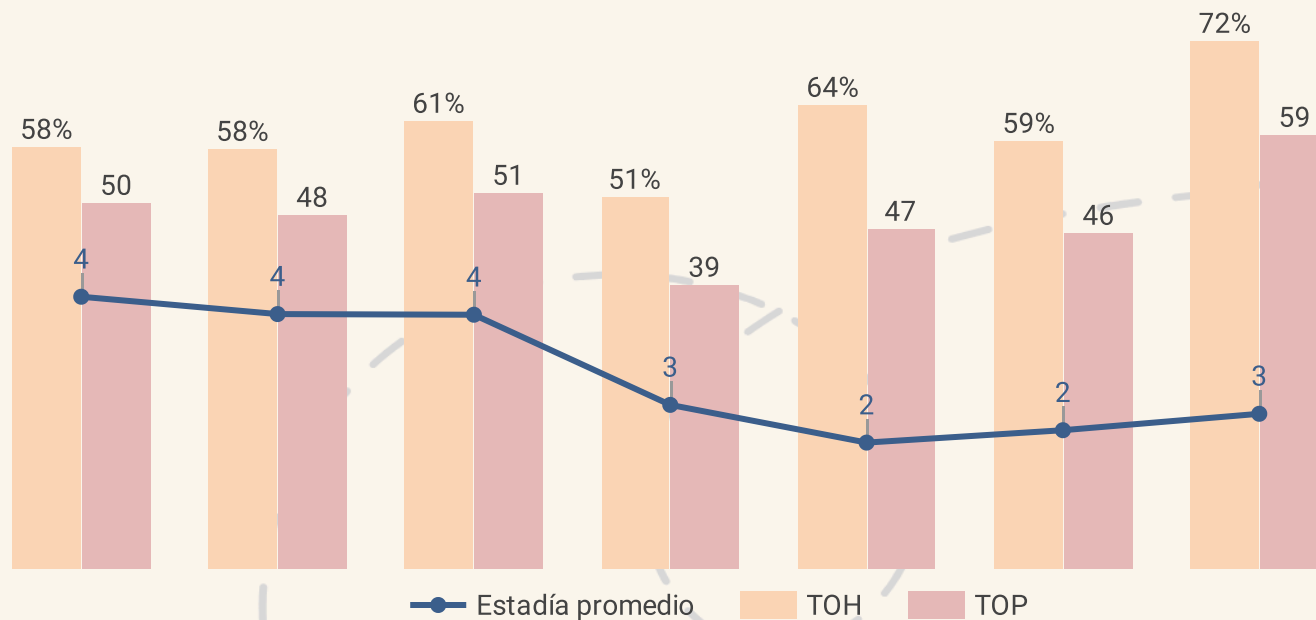

ENCUESTA DE OCUPACIÓN HOTELERA

Tasa de Ocupación de Habitaciones y Tasa de Ocupación de plazas.

Ciudad de Ushuaia. Julio 2024 - Enero 2025

TOH: relación en porcentaje entre el total de habitaciones o unidades ocupadas y el total de habitaciones o unidades disponibles en el mes de referencia.

TOP: relación en porcentaje entre el total de plazas ocupadas y el total de plazas disponibles en el mes de referencia.

Estadía promedio: cociente entre las plazas ocupadas y la cantidad de viajeros.

Viajeros