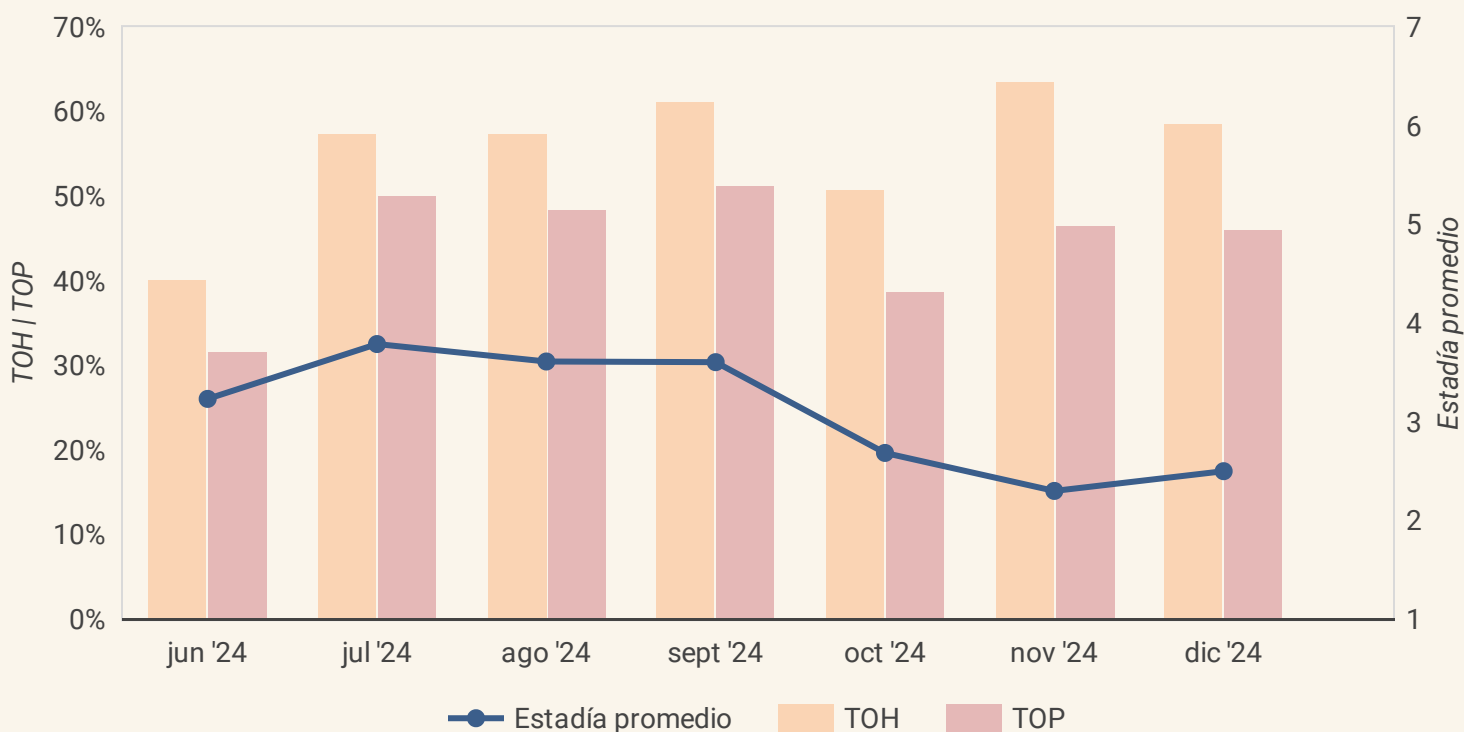

ENCUESTA DE OCUPACIÓN HOTELERA

Tasa de Ocupación de Habitaciones y Tasa de Ocupación de plazas.
Ciudad de Ushuaia Junio 2024 - Diciembre 2024

TOH: relación en porcentaje entre el total de habitaciones o unidades ocupadas y el total de habitaciones o unidades disponibles en el mes de referencia.

TOP: relación en porcentaje entre el total de plazas ocupadas y el total de plazas disponibles en el mes de referencia

Estadía promedio: cociente entre las plazas ocupadas y la cantidad de viajeros.

Viajeros