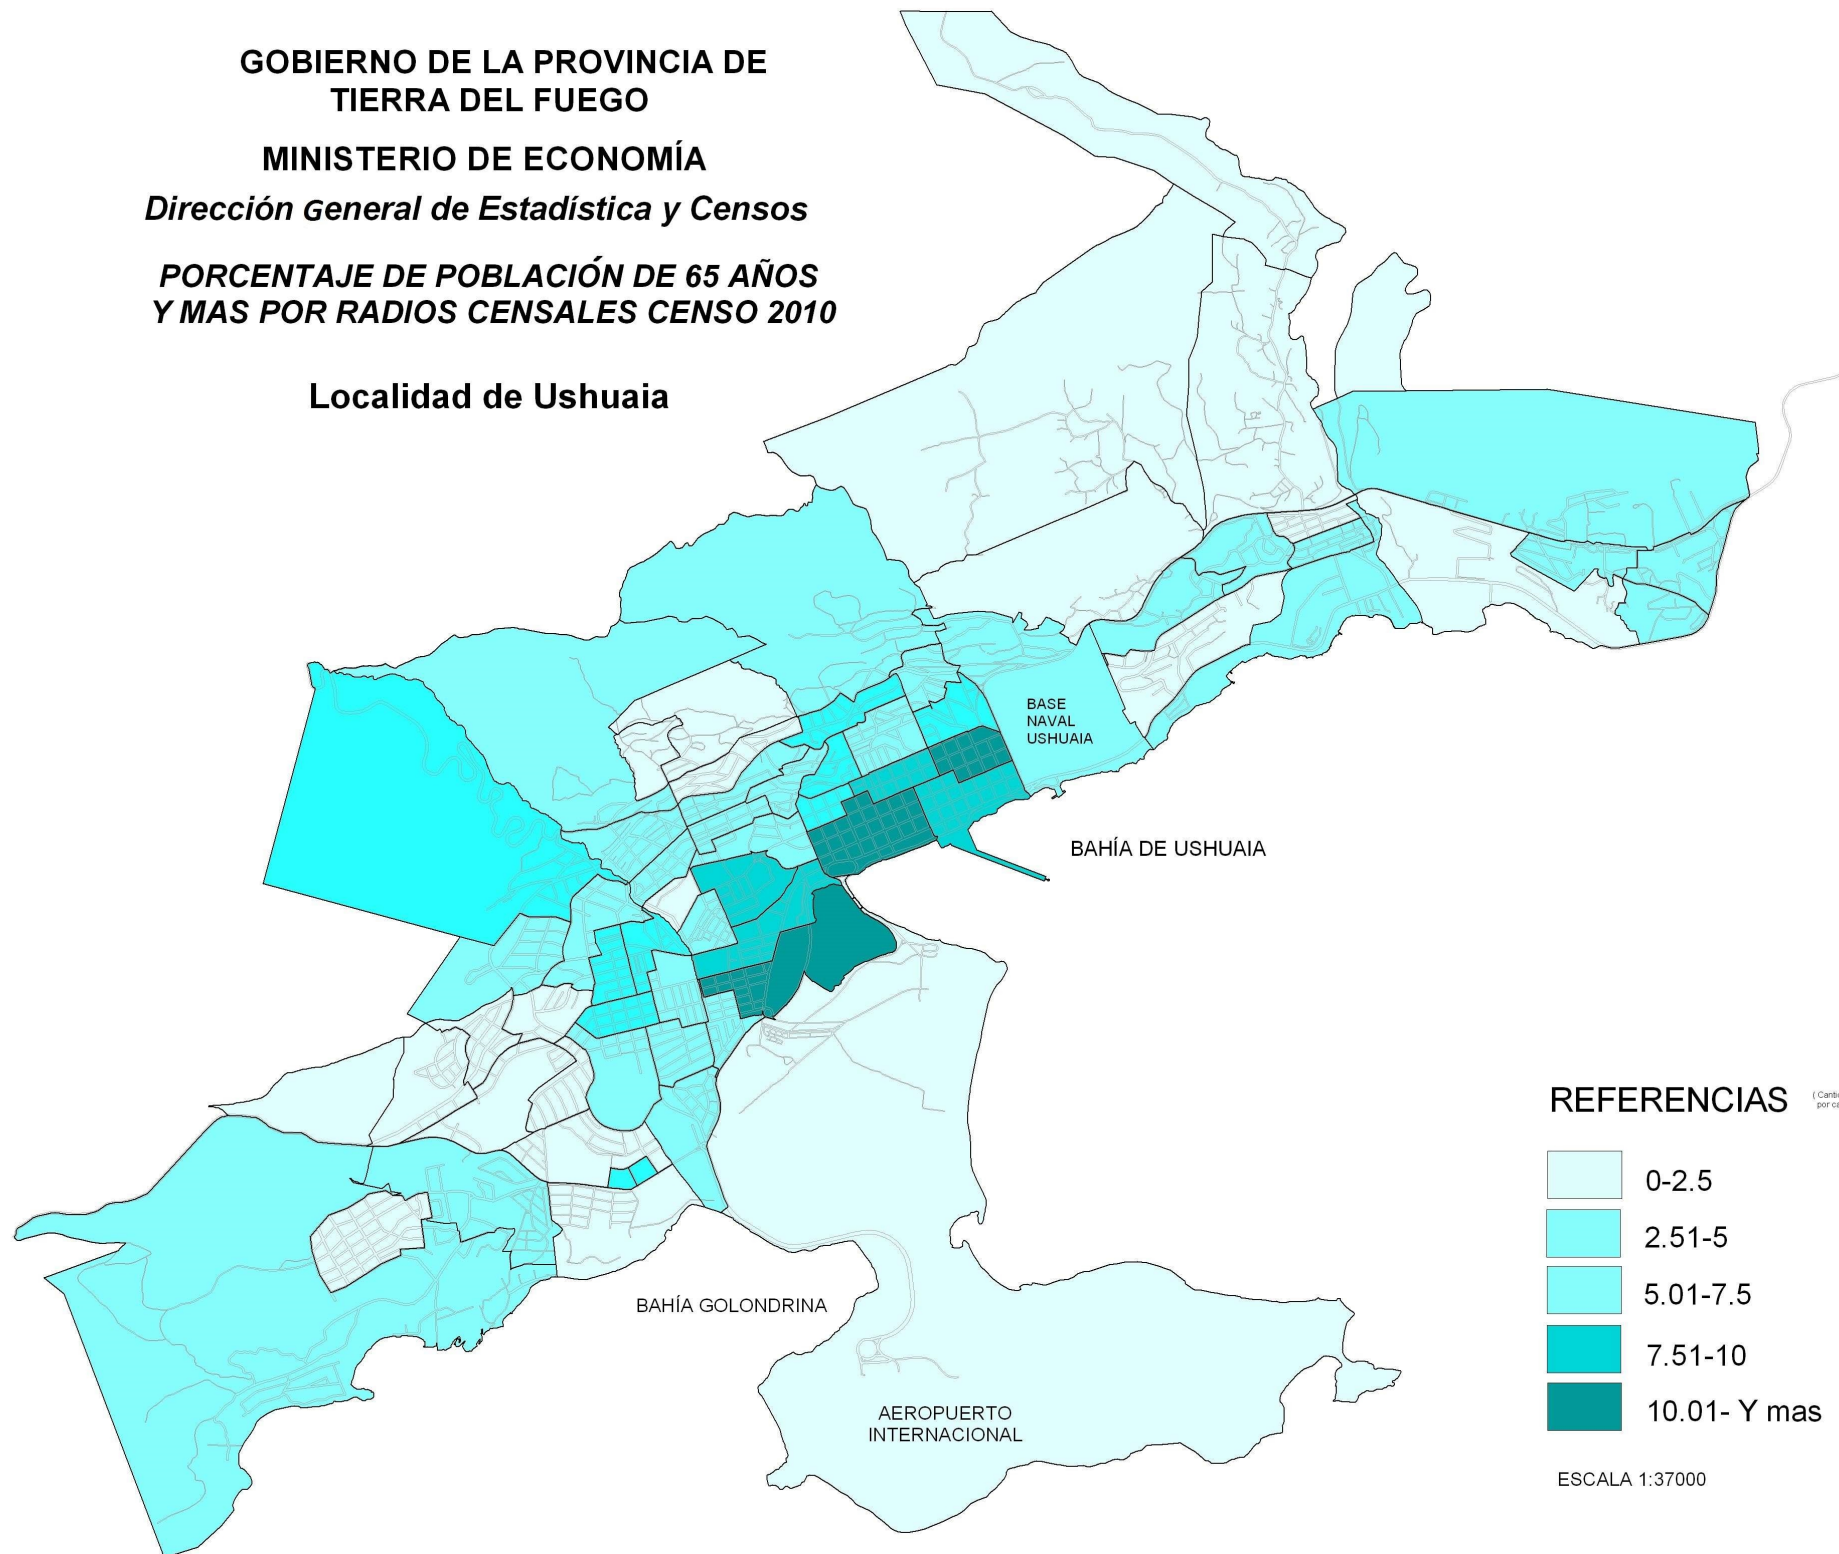

GOBIERNO DE LA PROVINCIA DE
TIERRA DEL FUEGO

MINISTERIO DE ECONOMÍA

Dirección General de Estadística y Censos

**PORCENTAJE DE POBLACIÓN DE 65 AÑOS
Y MAS POR RADIOS CENSALES CENSO 2010**

Localidad de Ushuaia

REFERENCIAS (Cantidad de adultos mayores por cada 100 habitantes)

ESCALA 1:37000