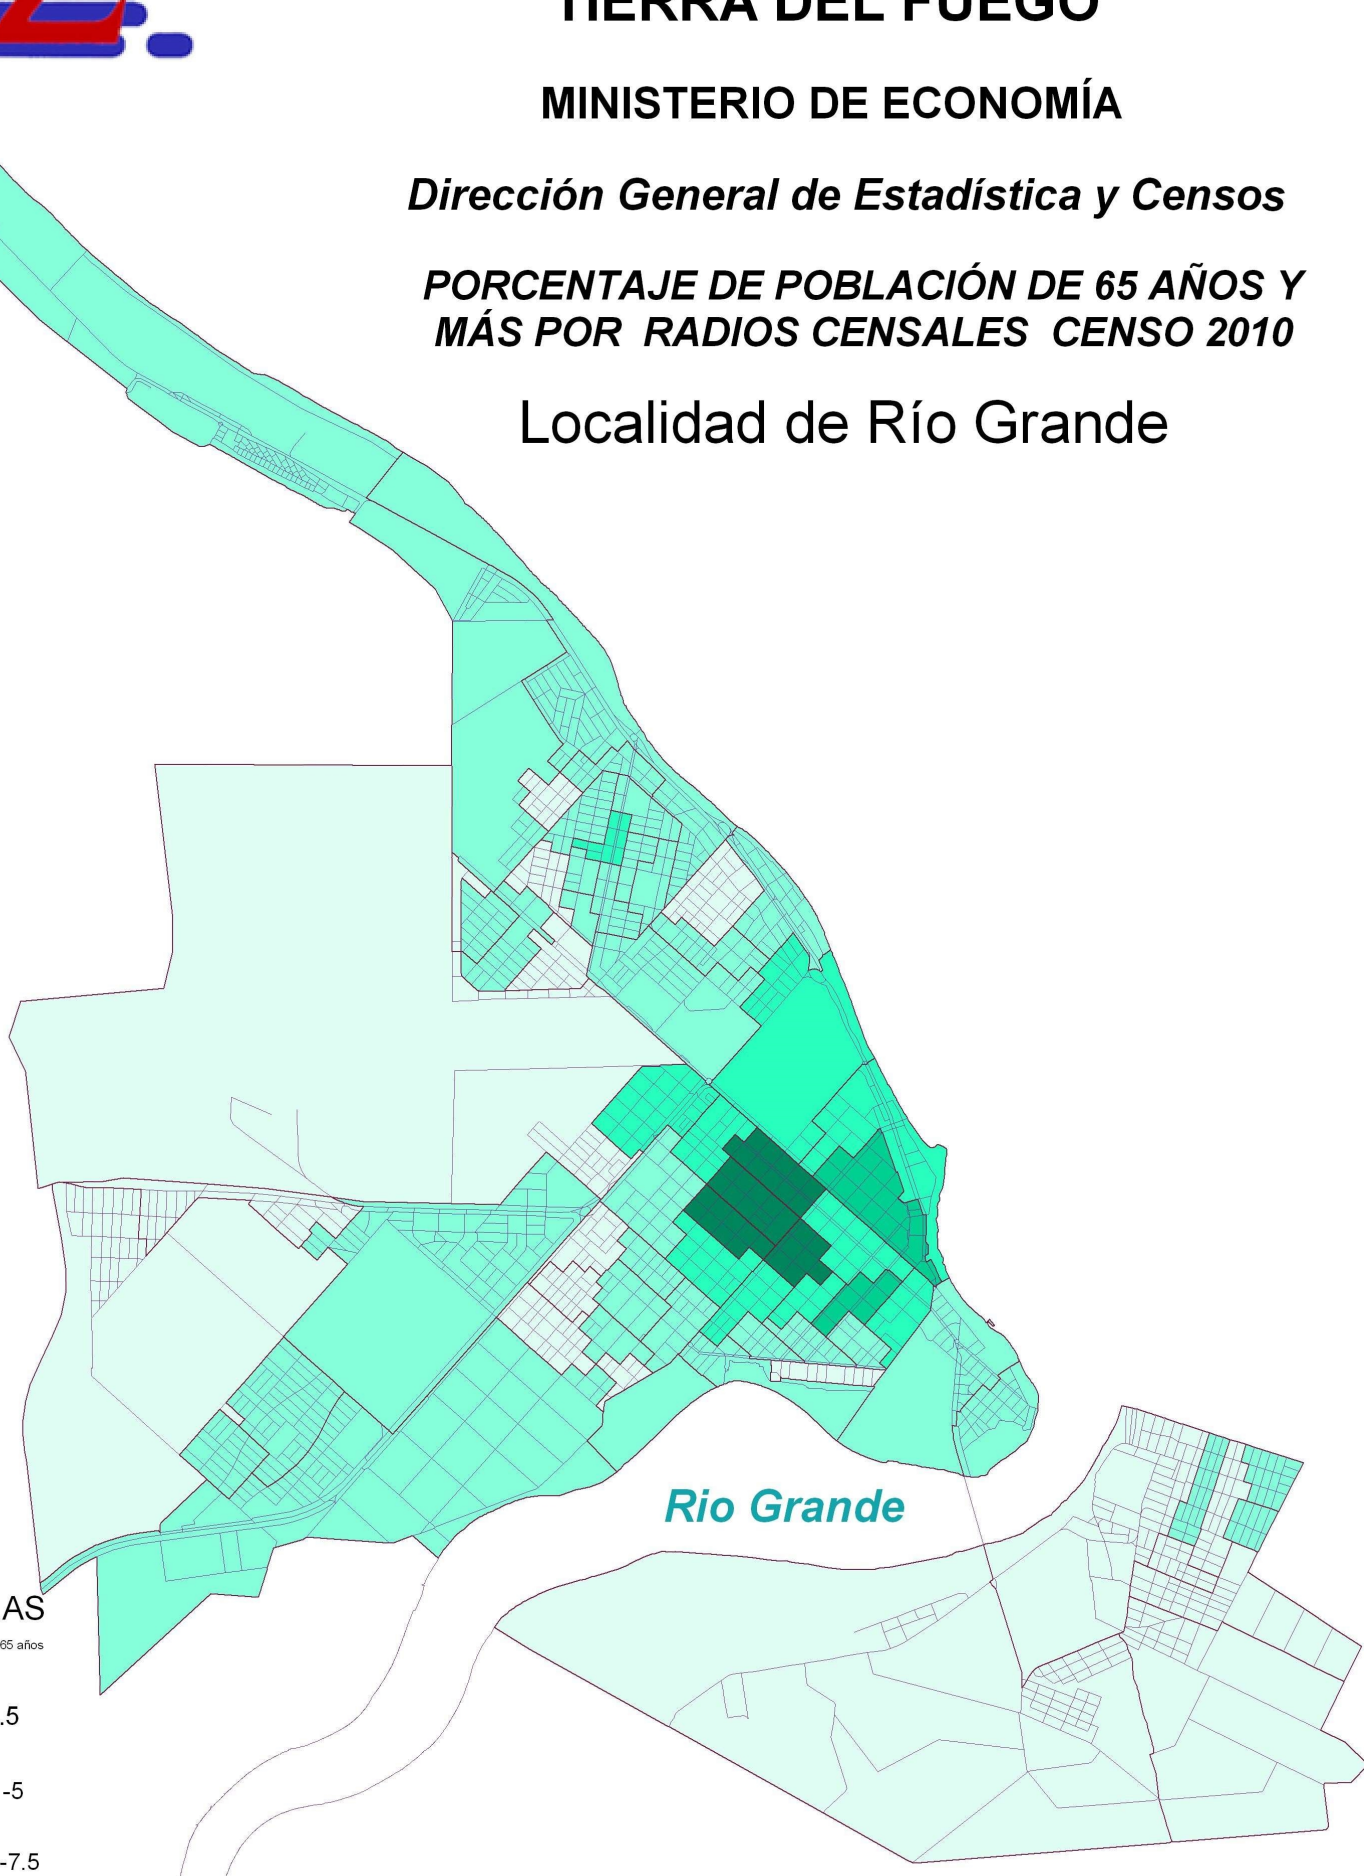

GOBIERNO DE LA PROVINCIA DE TIERRA DEL FUEGO

MINISTERIO DE ECONOMÍA

Dirección General de Estadística y Censos

**PORCENTAJE DE POBLACIÓN DE 65 AÑOS Y
MÁS POR RADIOS CENSALES CENSO 2010**

Localidad de Río Grande

REFERENCIAS
(cantidad de adultos mayores de 65 años
por cada 100 habitantes)