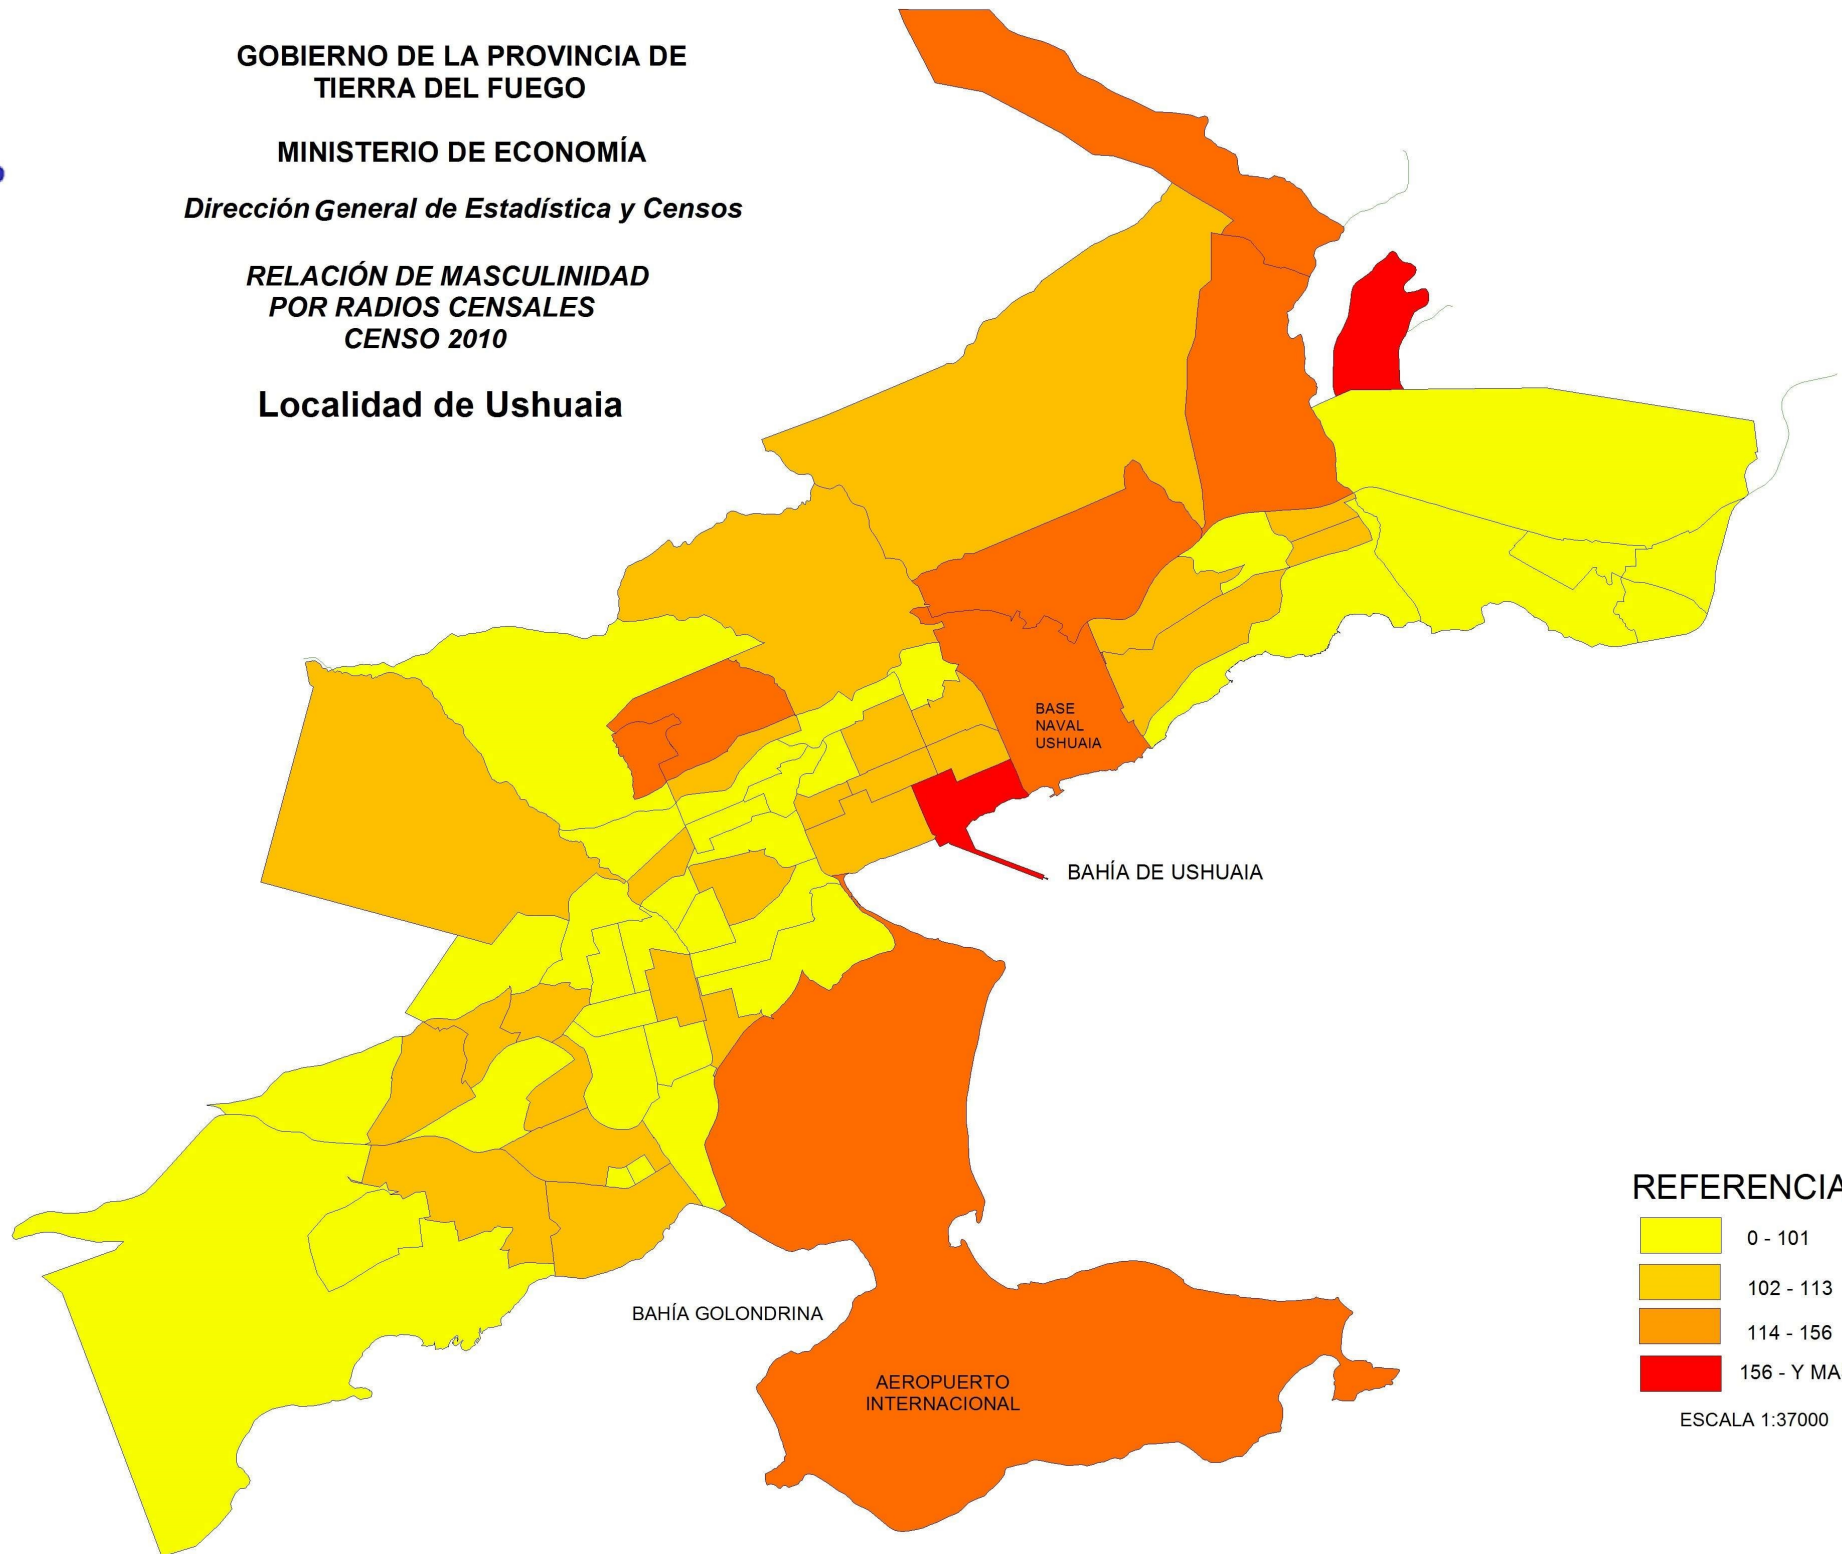

GOBIERNO DE LA PROVINCIA DE
TIERRA DEL FUEGO

MINISTERIO DE ECONOMÍA

Dirección General de Estadística y Censos

**RELACIÓN DE MASCULINIDAD
POR RADIOS CENSALES
CENSO 2010**

Localidad de Ushuaia

REFERENCIAS (CANTIDAD DE HOMBRES POR CADA 100 MUJERES)

- 0 - 101
- 102 - 113
- 114 - 156
- 156 - Y MAS

ESCALA 1:37000