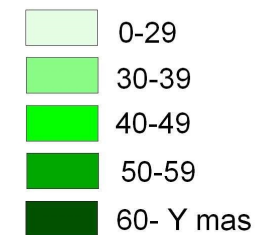

GOBIERNO DE LA PROVINCIA DE
TIERRA DEL FUEGO

MINISTERIO DE ECONOMÍA

Dirección General de Estadística y Censos

**INDICE DE DEPENDENCIA POTENCIAL
POR RADIOS CENSALES
CENSO 2010**

Localidad de Ushuaia

REFERENCIAS (CANTIDAD POTENCIAL DE INACTIVOS POR CADA 100 POTENCIALMENTE ACTIVOS)