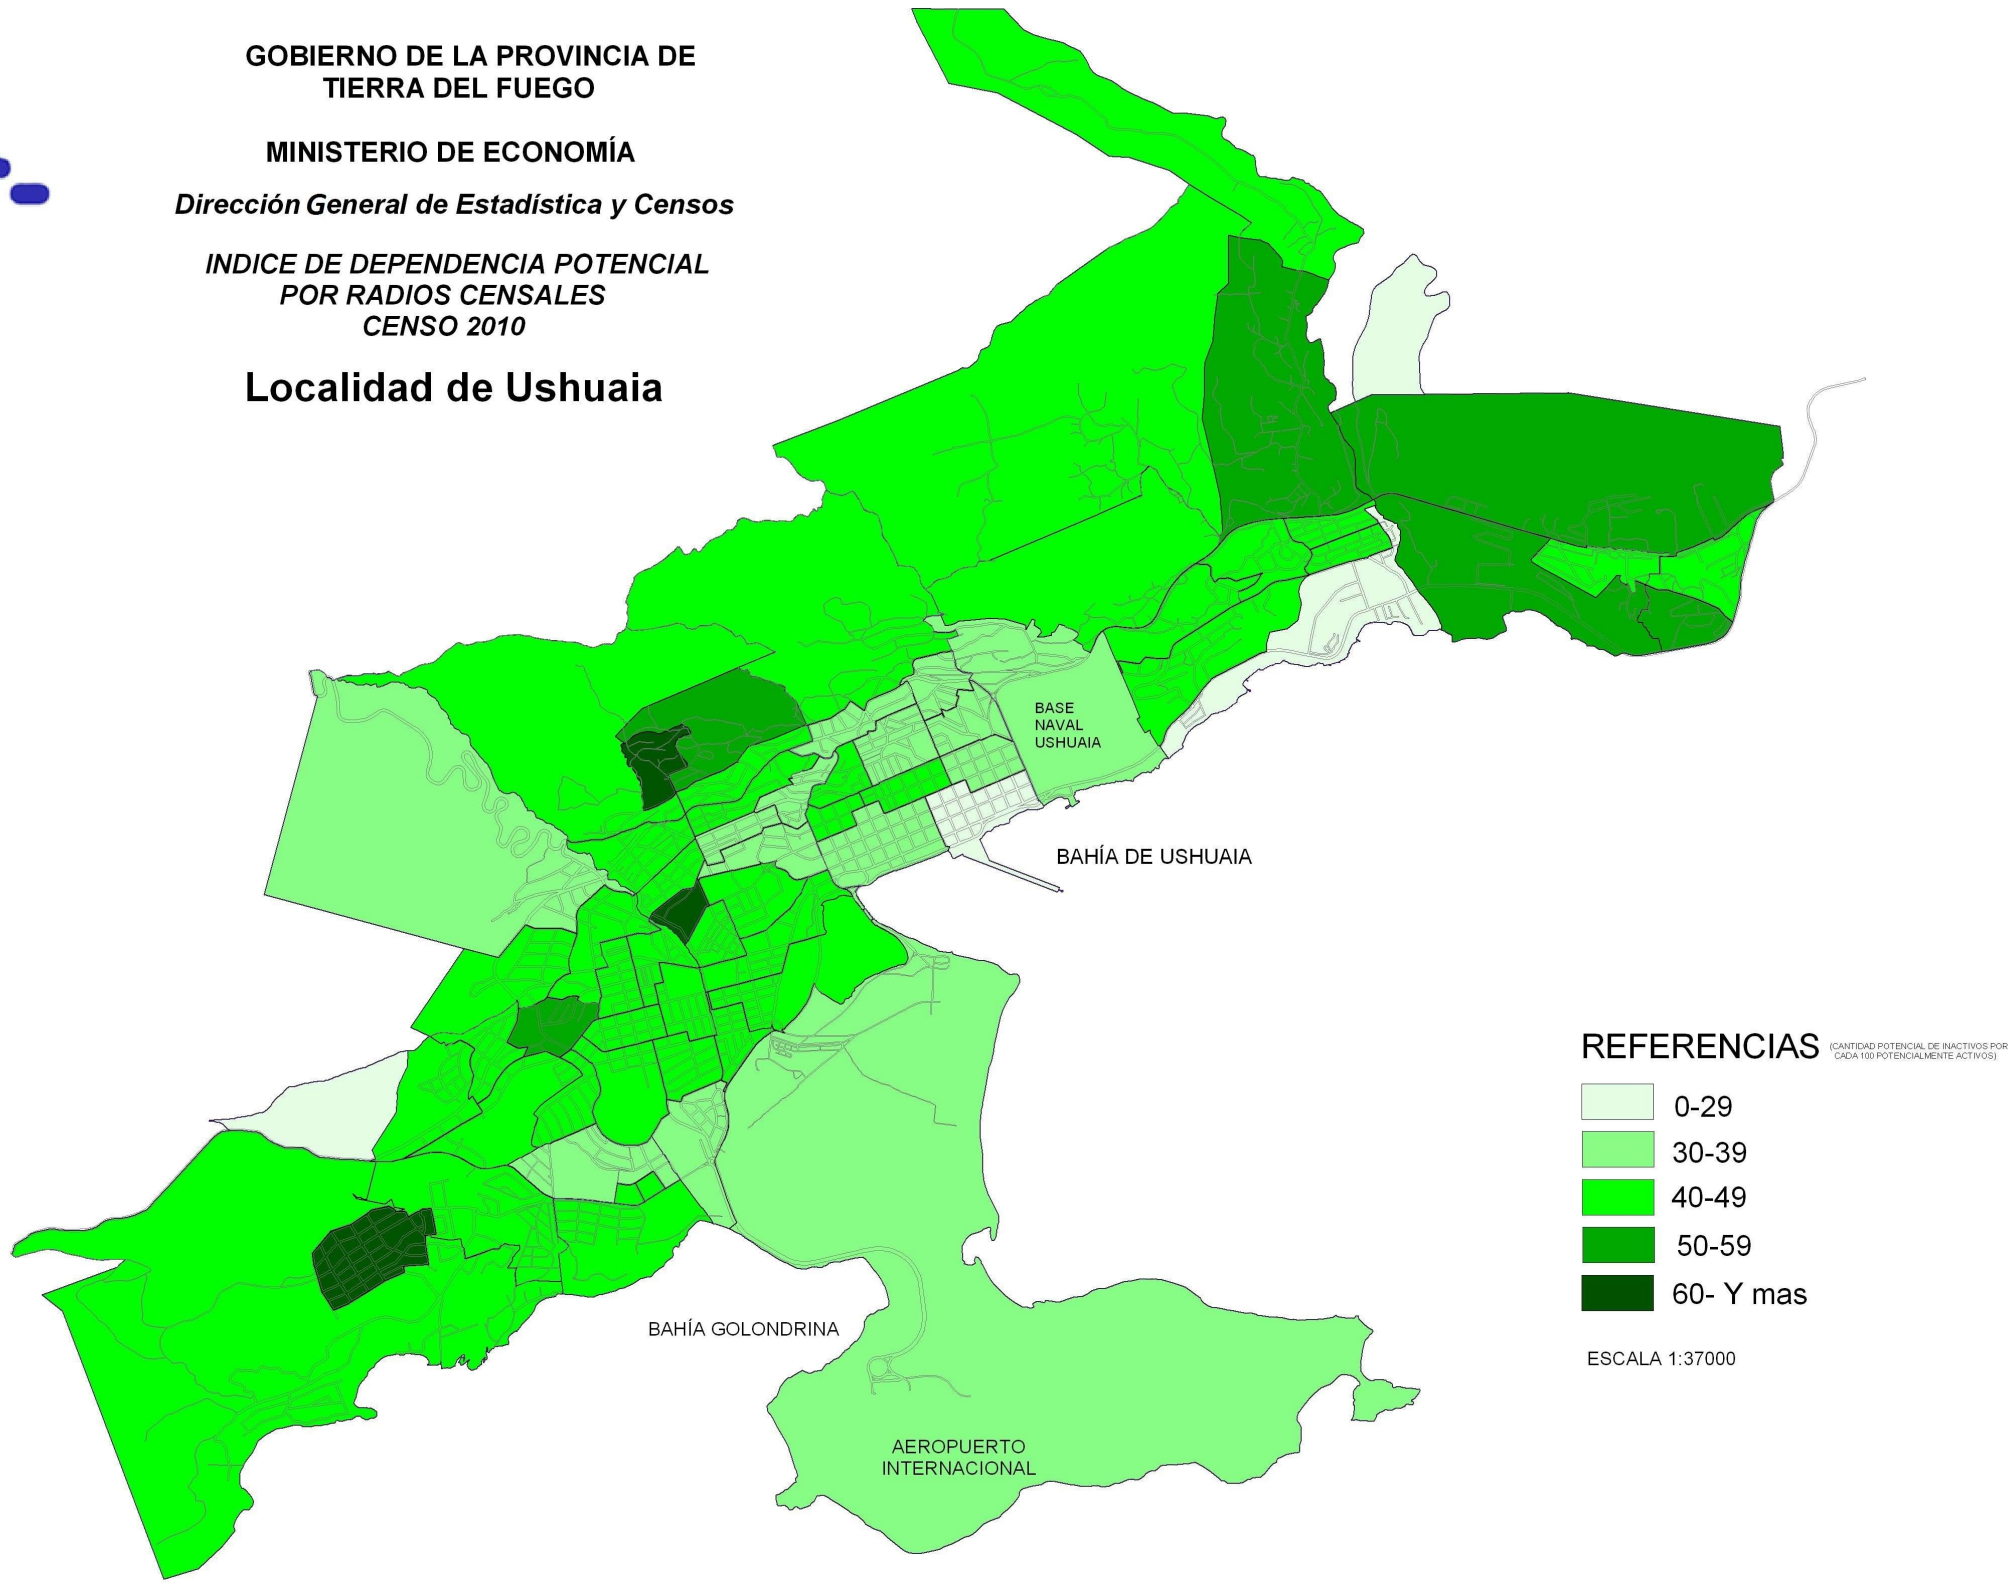

GOBIERNO DE LA PROVINCIA DE
TIERRA DEL FUEGO

MINISTERIO DE ECONOMÍA

Dirección General de Estadística y Censos

**INDICE DE DEPENDENCIA POTENCIAL
POR RADIOS CENSALES
CENSO 2010**

Localidad de Ushuaia

REFERENCIAS (CANTIDAD POTENCIAL DE INACTIVOS POR CADA 100 POTENCIALMENTE ACTIVOS)

ESCALA 1:37000