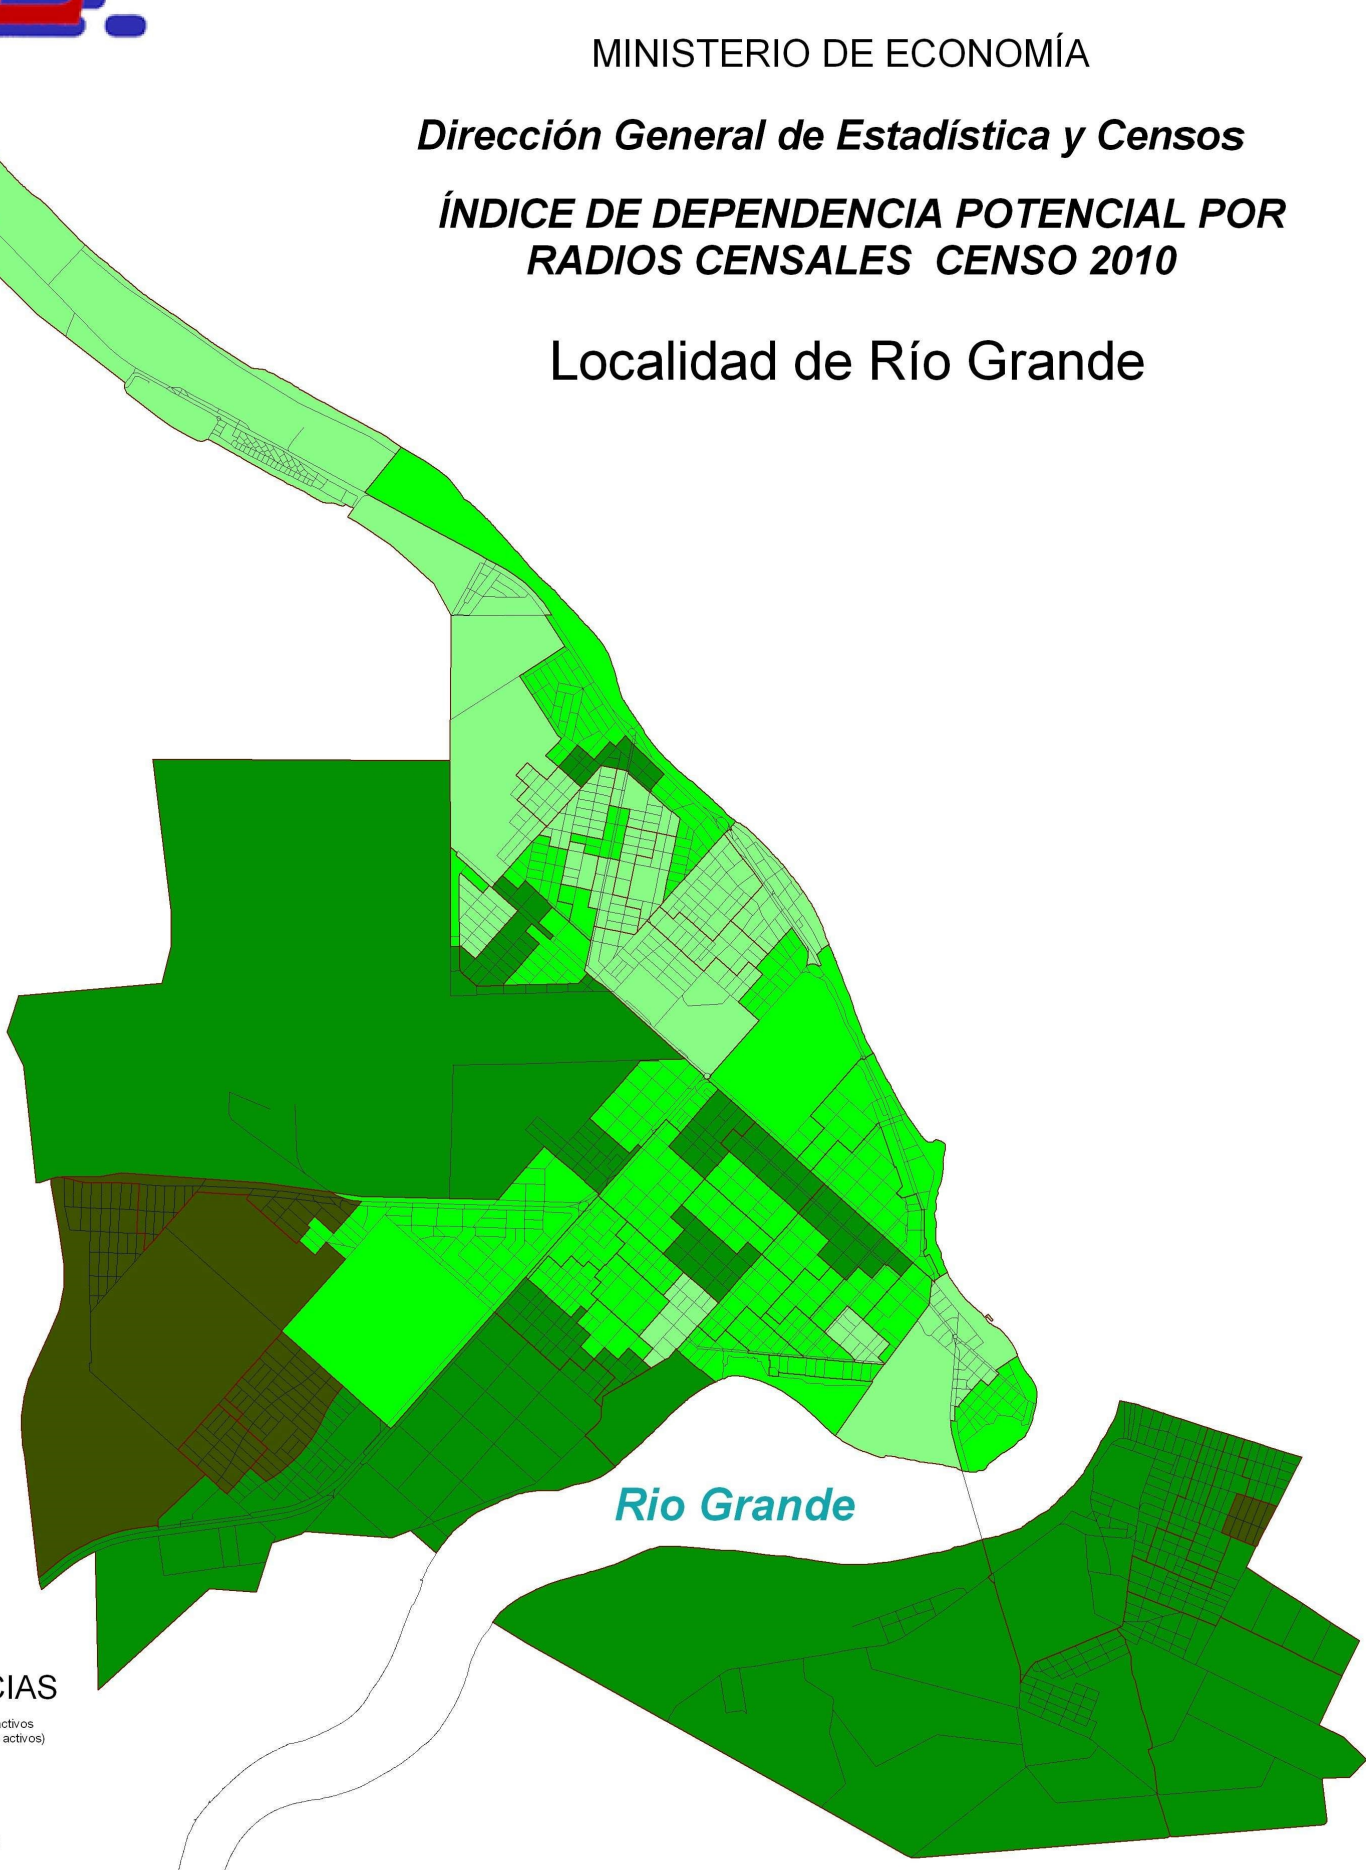

GOBIERNO DE LA PROVINCIA DE TIERRA DEL FUEGO

MINISTERIO DE ECONOMÍA

Dirección General de Estadística y Censos

**ÍNDICE DE DEPENDENCIA POTENCIAL POR
RADIOS CENSALES CENSO 2010**

Localidad de Río Grande

N

REFERENCIAS

(cantidad de potencial de inactivos
por cada 100 potencialmente activos)