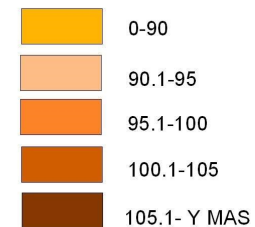

GOBIERNO DE LA PROVINCIA DE
TIERRA DEL FUEGO

MINISTERIO DE ECONOMÍA

Dirección General de Estadística y Censos

**RELACIÓN FEMINEIDAD
POR RADIOS CENSALES
CENSO 2010**

Localidad de Ushuaia

REFERENCIAS (CANTIDAD DE MUJERES POR CADA 100 HOMBRÉS)