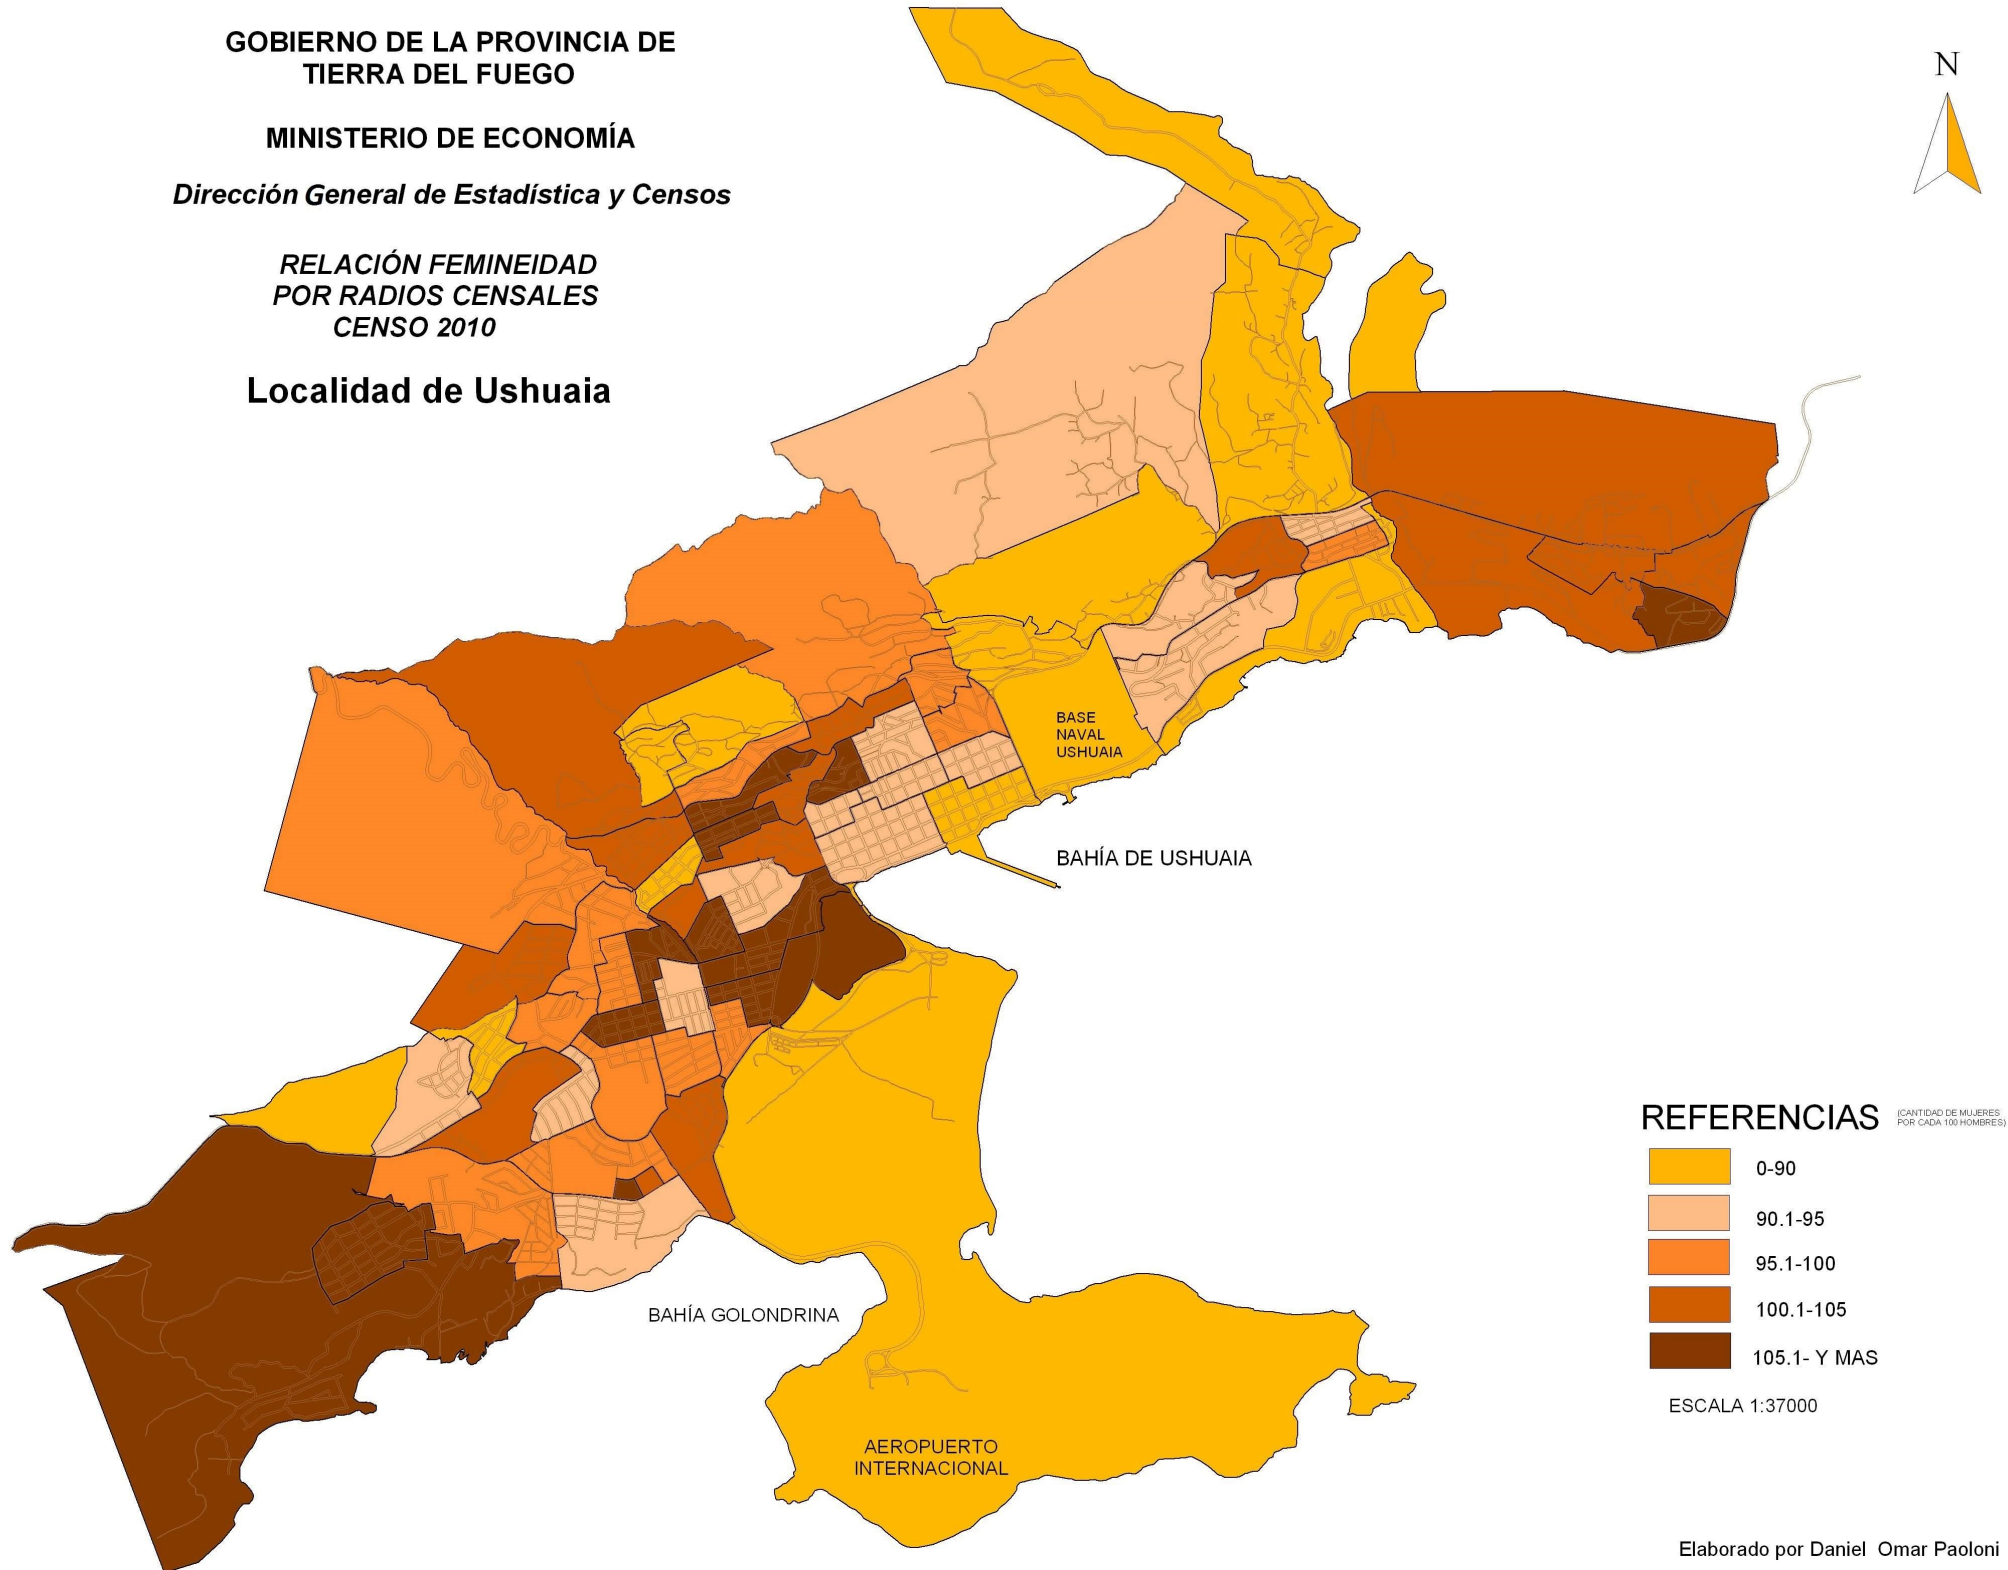

GOBIERNO DE LA PROVINCIA DE
TIERRA DEL FUEGO

MINISTERIO DE ECONOMÍA

Dirección General de Estadística y Censos

**RELACIÓN FEMINEIDAD
POR RADIOS CENSALES
CENSO 2010**

Localidad de Ushuaia

REFERENCIAS (CANTIDAD DE MUJERES POR CADA 100 HOMBRÉS)

ESCALA 1:37000

Elaborado por Daniel Omar Paoloni