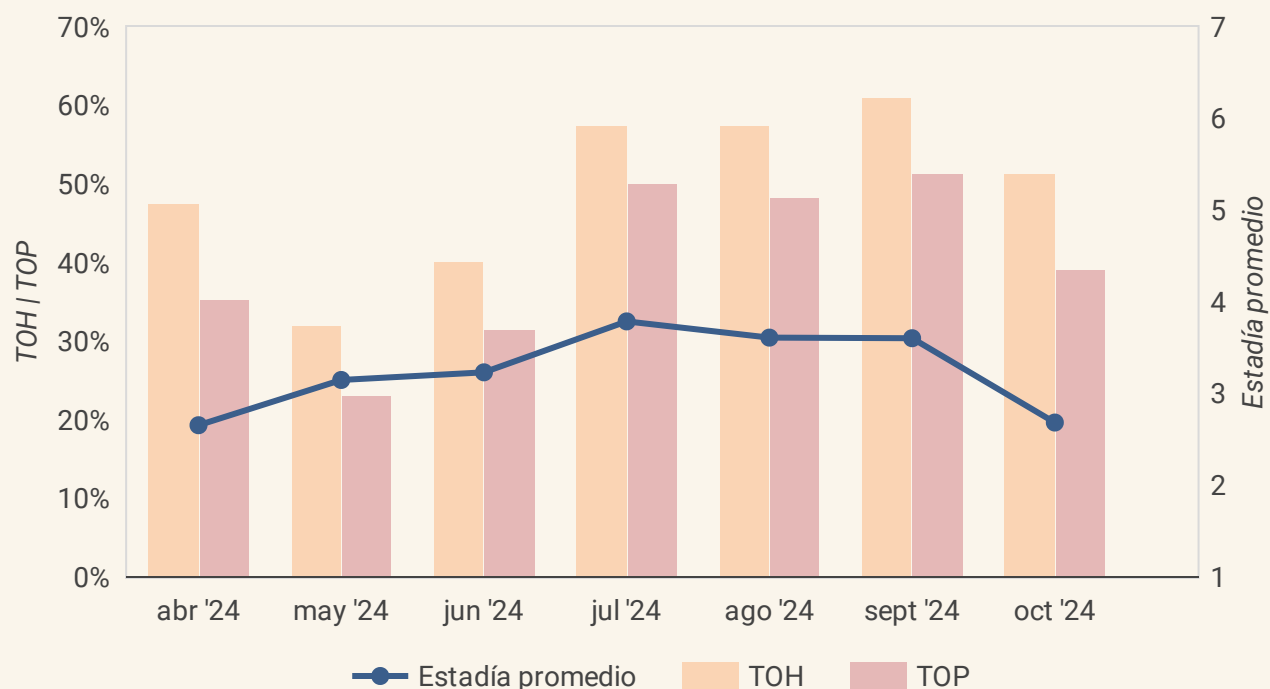

ENCUESTA DE OCUPACIÓN HOTELERA

Tasa de Ocupación de Habitaciones y Tasa de Ocupación de plazas.
Ciudad de Ushuaia. Abril 2024 - Octubre 2024

TOH: relación en porcentaje entre el total de habitaciones o unidades ocupadas y el total de habitaciones o unidades disponibles en el mes de referencia.

TOP: relación en porcentaje entre el total de plazas ocupadas y el total de plazas disponibles en el mes de referencia

Estadía promedio: cociente entre las plazas ocupadas y la cantidad de viajeros.

Viajeros