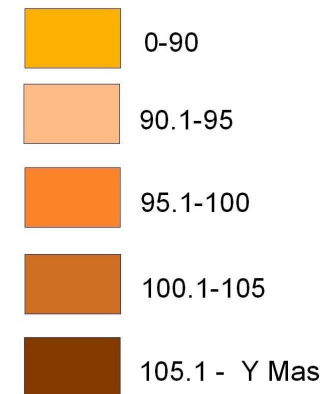

GOBIERNO DE LA PROVINCIA DE TIERRA DEL FUEGO  
ANTÁRTIDA E ISLAS DEL ATLÁNTICO SUR

MINISTERIO DE ECONOMIA

Dirección General de Estadística y Censos

Relación de femineidad por departamento y localidad.

REFERENCIAS

(cantidad de mujeres por cada 100 hombres)

Isla de los estados