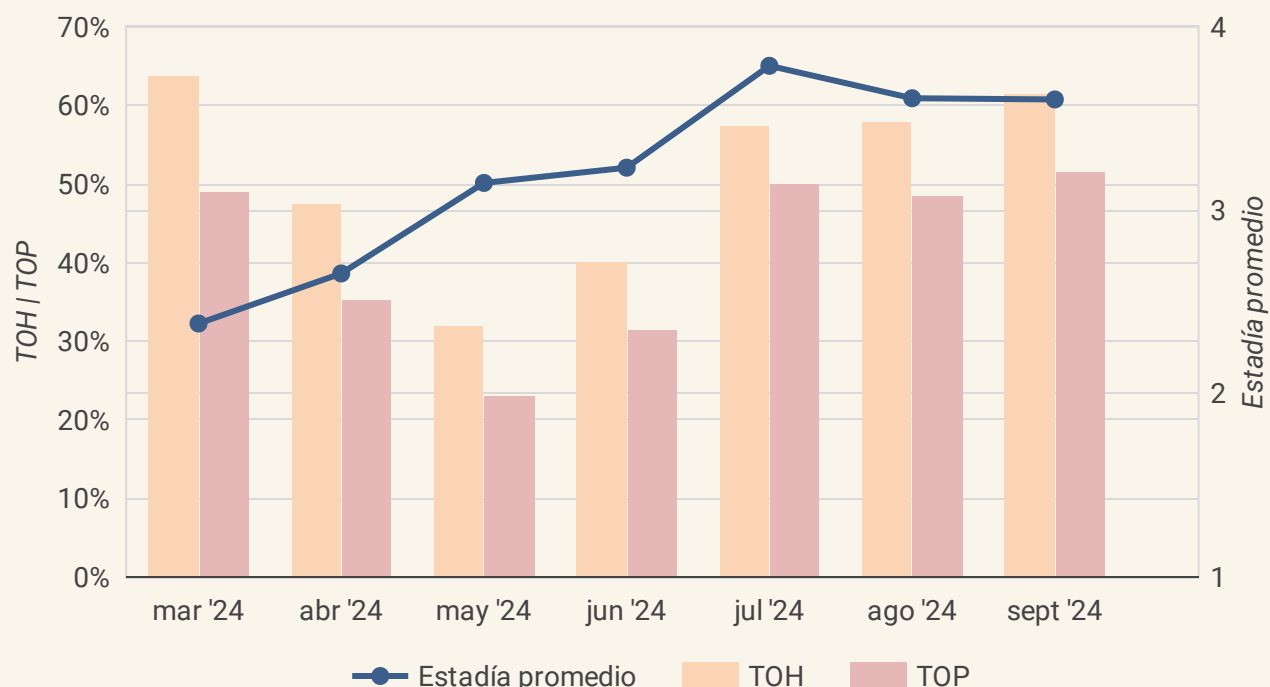

ENCUESTA DE OCUPACIÓN HOTELERA

Tasa de Ocupación de Habitaciones y Tasa de Ocupación de plazas.
Ciudad de Ushuaia. Marzo 2024 - Septiembre 2024

TOH: relación en porcentaje entre el total de habitaciones o unidades ocupadas y el total de habitaciones o unidades disponibles en el mes de referencia.

TOP: relación en porcentaje entre el total de plazas ocupadas y el total de plazas disponibles en el mes de referencia

Estadía promedio: cociente entre las plazas ocupadas y la cantidad de viajeros.

Viajeros