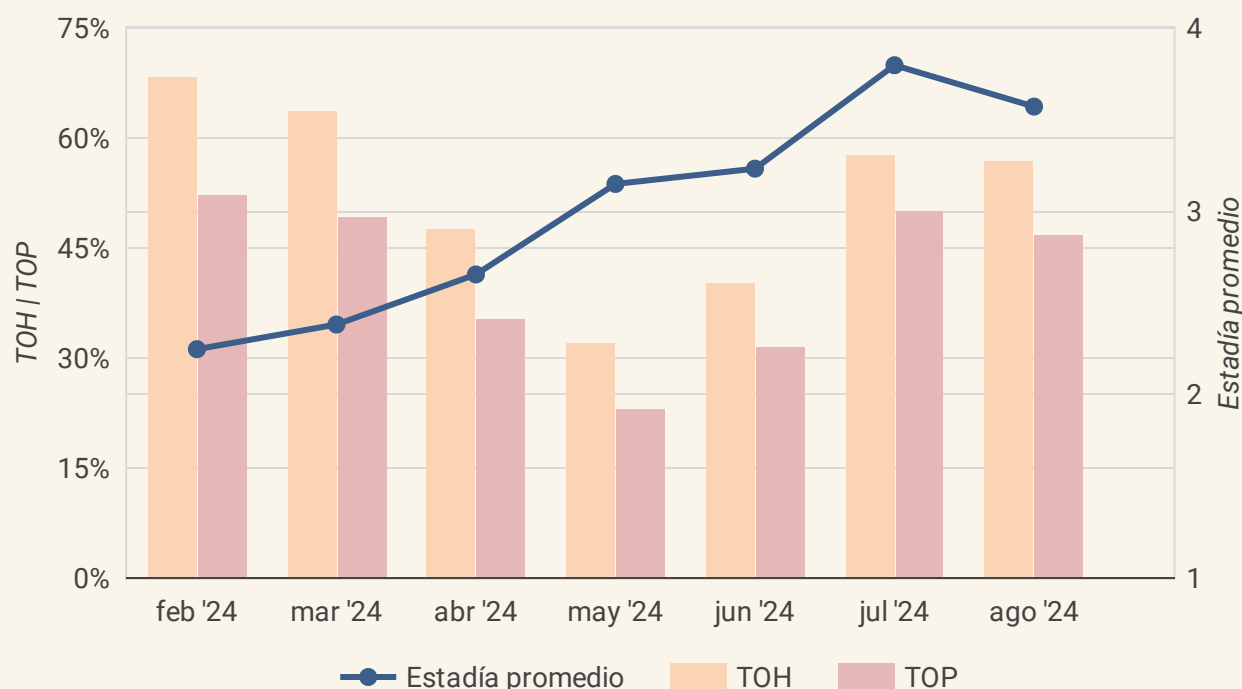

ENCUESTA DE OCUPACIÓN HOTELERA

Tasa de Ocupación de Habitaciones y Tasa de Ocupación de plazas.
Ciudad de Ushuaia. Febrero 2024 - Agosto 2024

TOH: relación en porcentaje entre el total de habitaciones o unidades ocupadas y el total de habitaciones o unidades disponibles en el mes de referencia.

TOP: relación en porcentaje entre el total de plazas ocupadas y el total de plazas disponibles en el mes de referencia

Estadía promedio: cociente entre las plazas ocupadas y la cantidad de viajeros.

Viajeros