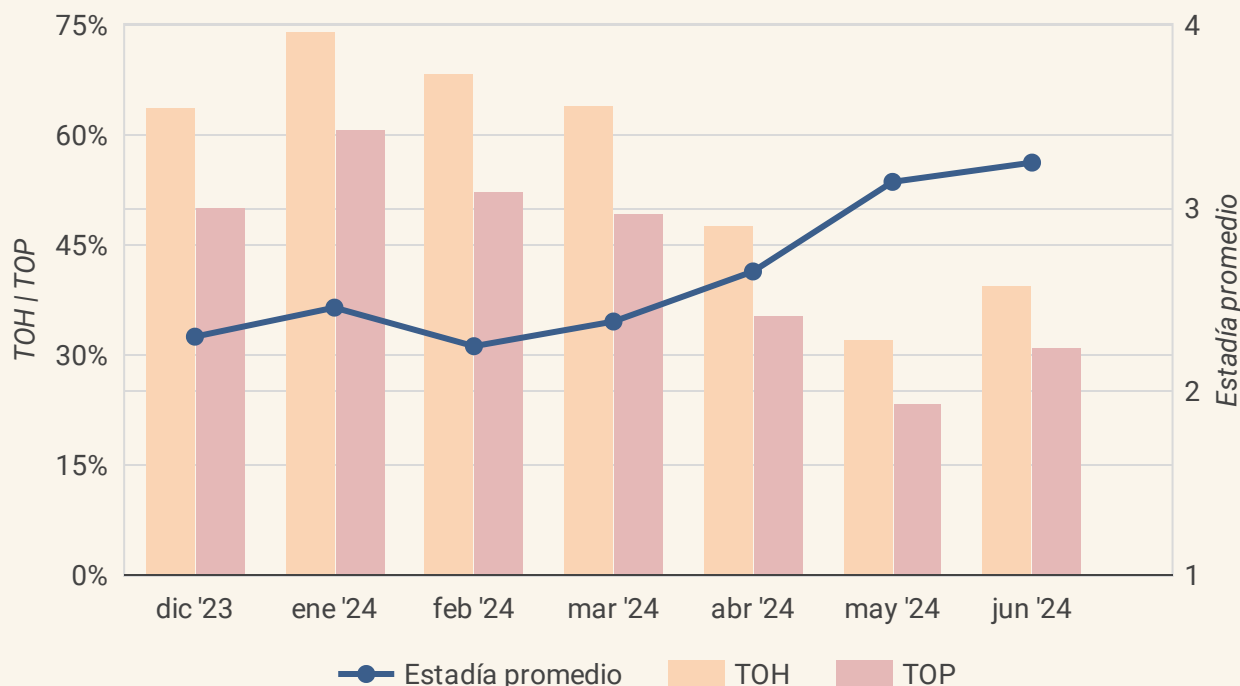

ENCUESTA DE OCUPACIÓN HOTELERA

Tasa de Ocupación de Habitaciones y Tasa de Ocupación de plazas.
Ciudad de Ushuaia. Diciembre 2023 - Junio 2024

TOH: relación en porcentaje entre el total de habitaciones o unidades ocupadas y el total de habitaciones o unidades disponibles en el mes de referencia.

TOP: relación en porcentaje entre el total de plazas ocupadas y el total de plazas disponibles en el mes de referencia

Estadía promedio: cociente entre las plazas ocupadas y la cantidad de viajeros.

Viajeros