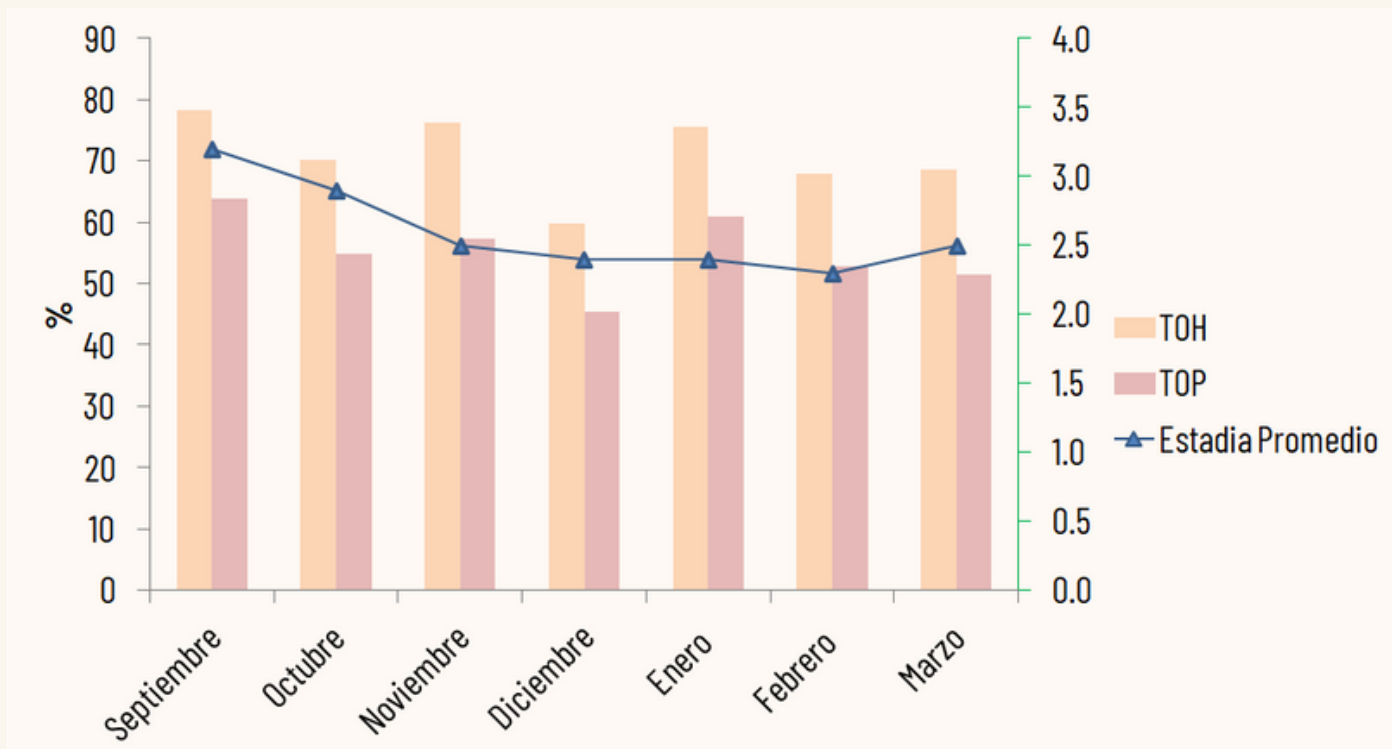

ENCUESTA DE OCUPACIÓN HOTELERA

Tasa de Ocupación de Habitaciones y Tasa de Ocupación de plazas
Ciudad de Ushuaia. Sep. 2022 - Mar. 2023

Fuente: Instituto Nacional de Estadísticas y Censos. Encuesta de Ocupación Hotelera