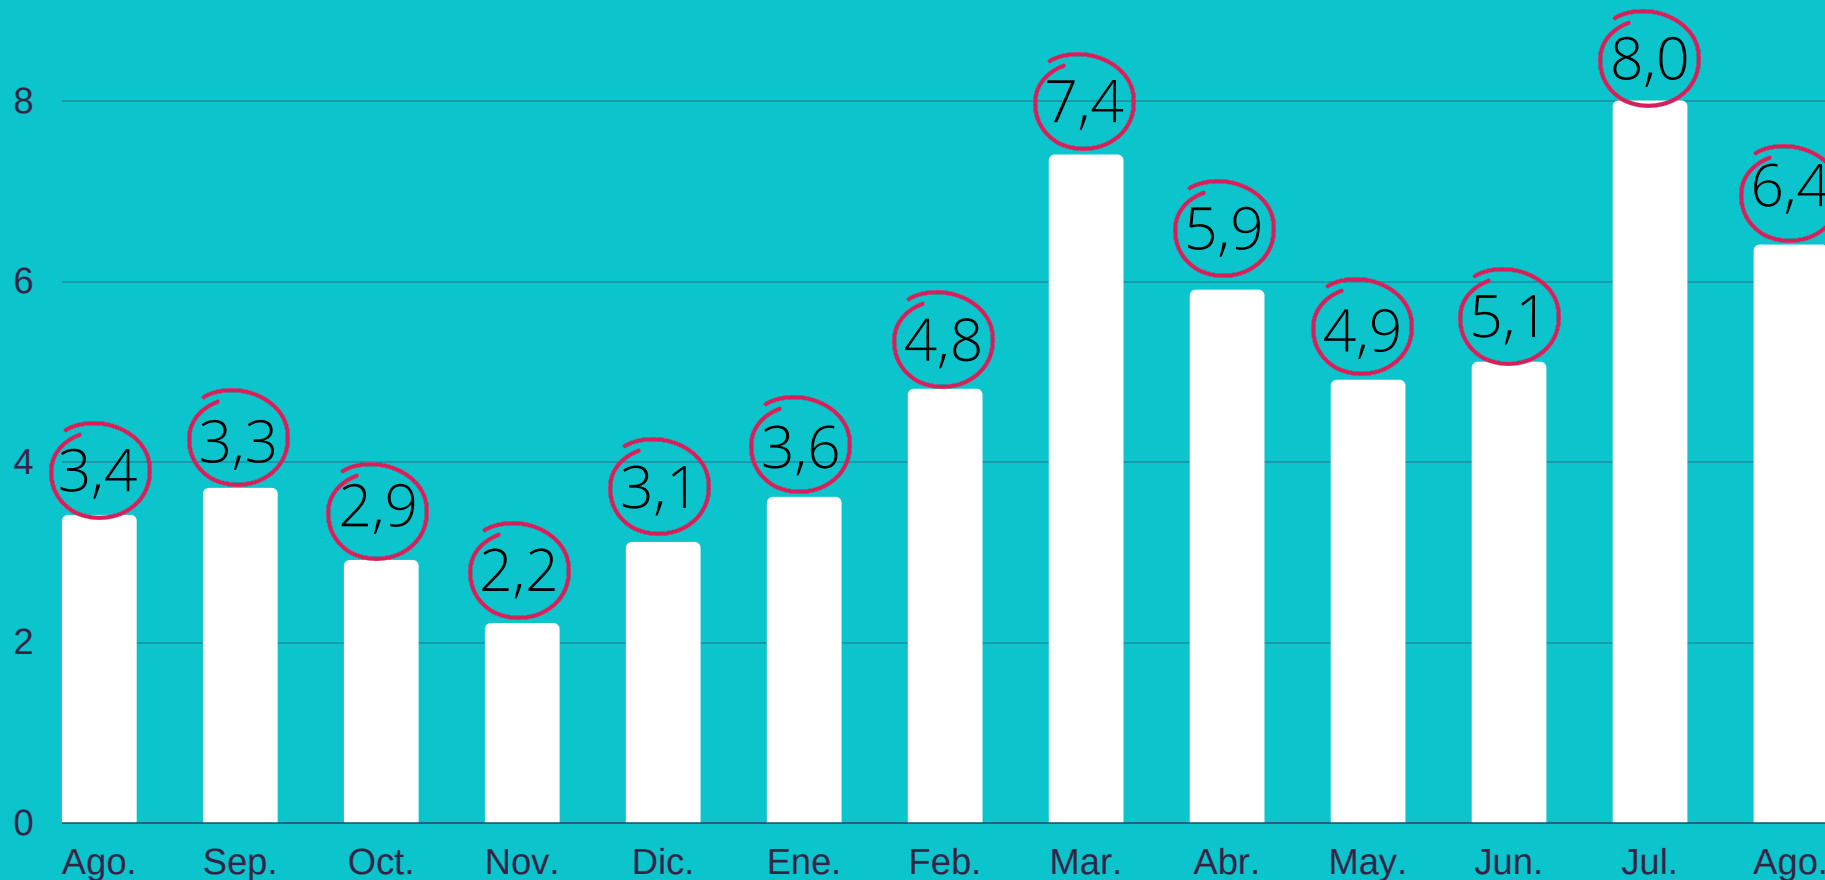

INDICE DE PRECIOS AL CONSUMIDOR

Variaciones porcentuales mensuales del nivel general

Total Region Patagonica. Agosto 2021 - Agosto 2022

INSTITUTO PROVINCIAL DE
ANÁLISIS E INVESTIGACIÓN,
ESTADÍSTICA Y CENSOS