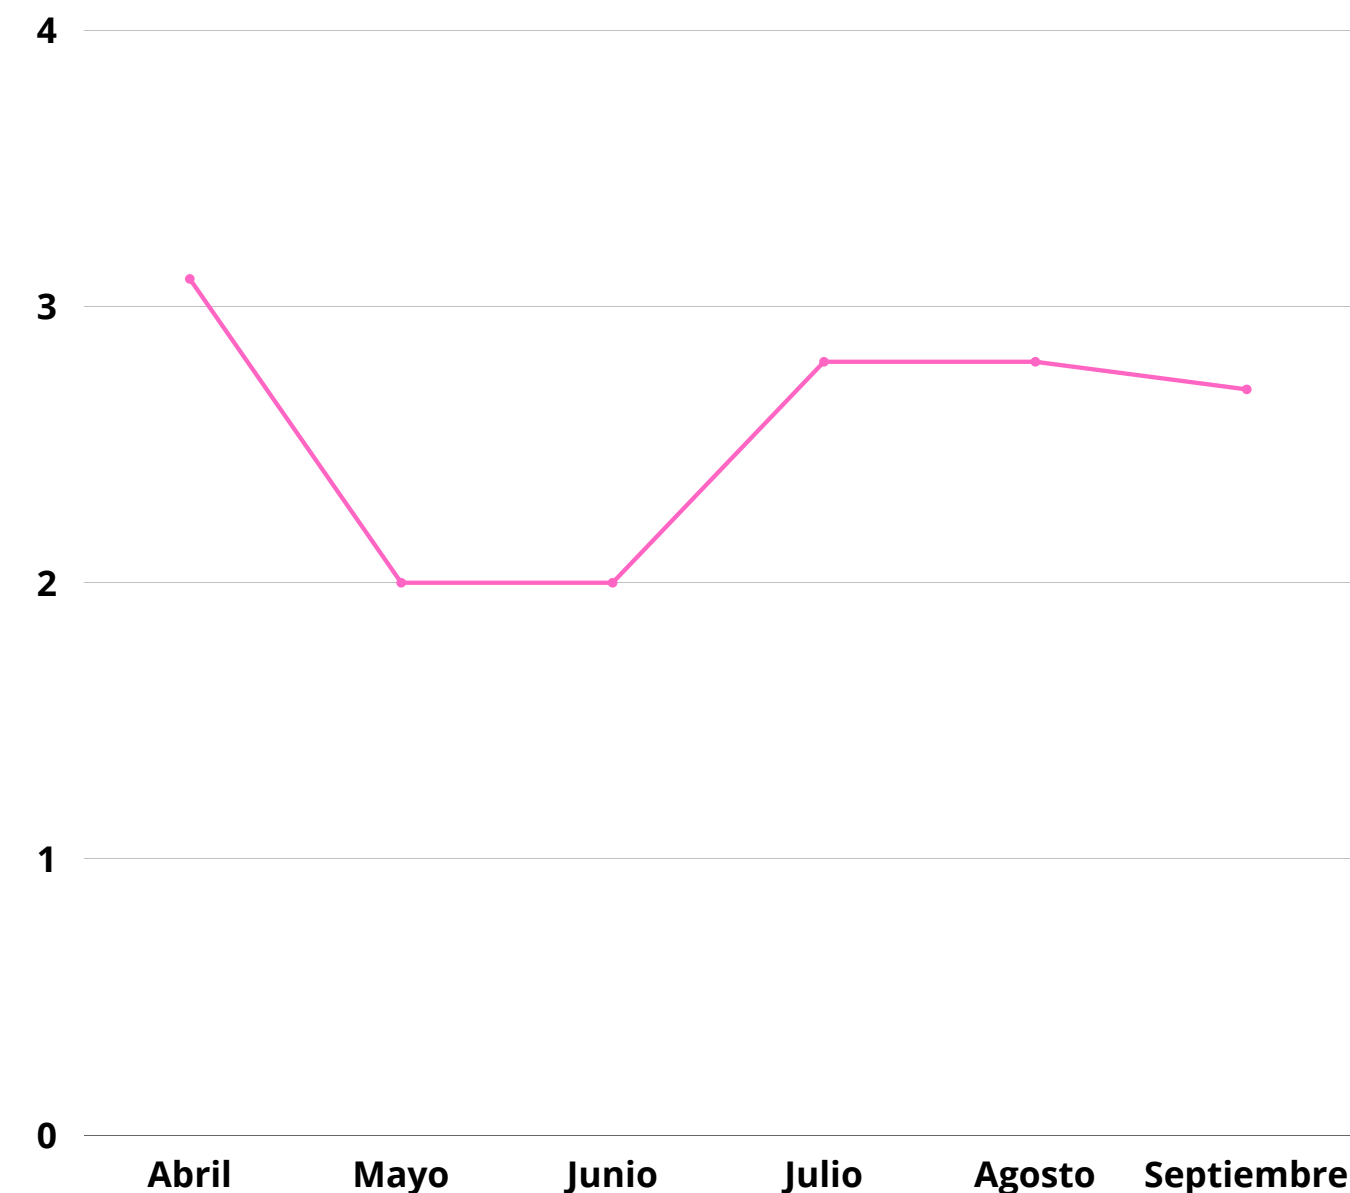

Estadía promedio

Fuente: Instituto Nacional de Estadísticas y Censos.
Encuesta de Ocupación Hotelera

estadisticas.tdf@gmail.com

<https://ipiec.tierradeluego.gov.ar/>