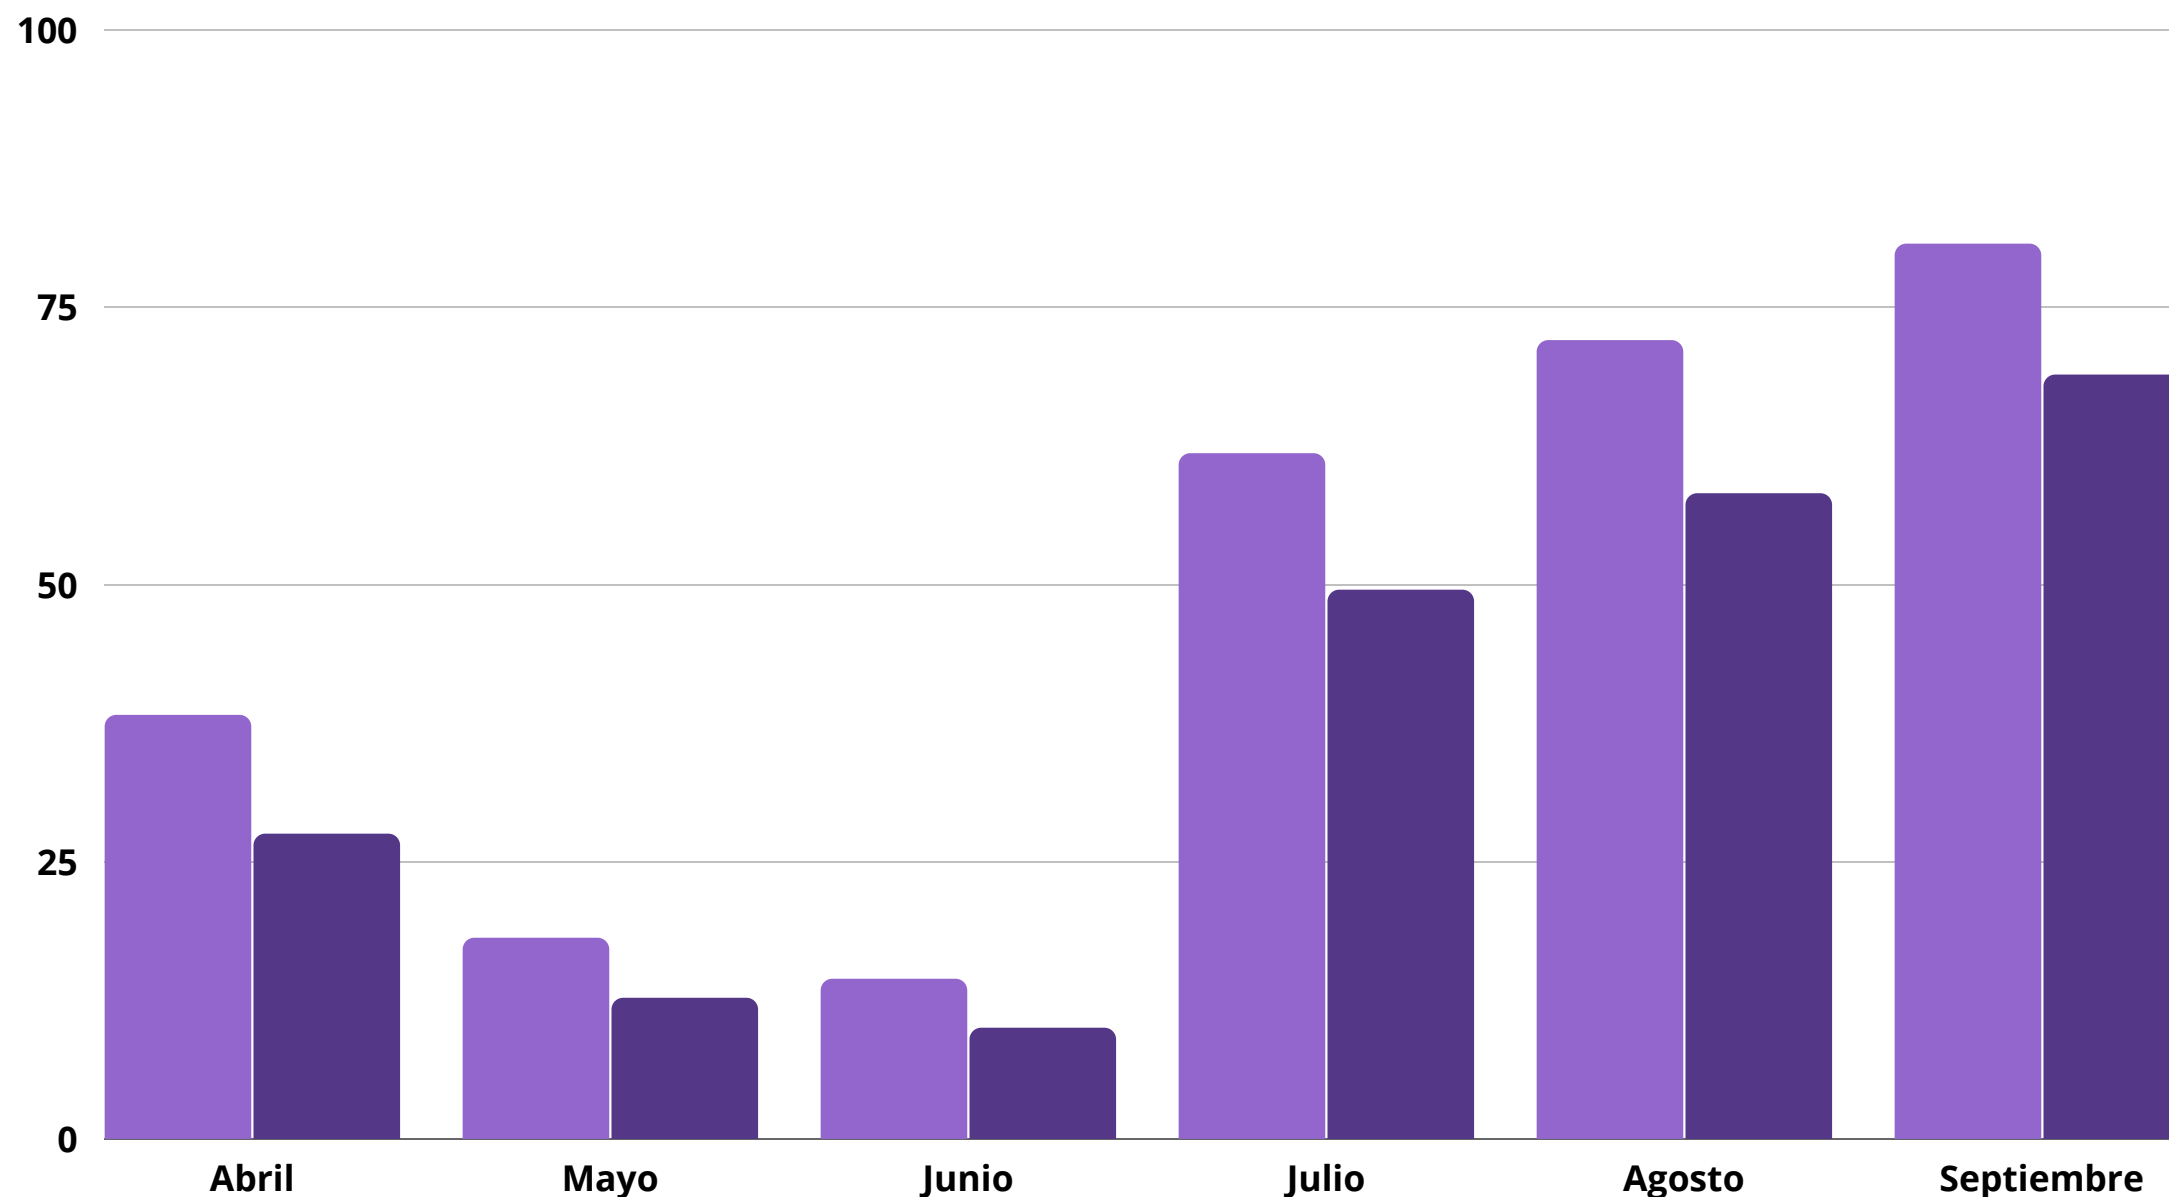

ENCUESTA DE OCUPACIÓN HOTELERA

Principales Tasas.

Ciudad de Ushuaia. Abr. 2021 - Sep. 2021.

INSTITUTO PROVINCIAL DE
ANÁLISIS E INVESTIGACIÓN,
ESTADÍSTICA Y CENSOS

Tasa de ocupación de habitaciones y tasa de ocupación de plazas

Estadía promedio

Fuente: Instituto Nacional de Estadísticas y Censos.
Encuesta de Ocupación Hotelera

estadisticas.tdf@gmail.com

<https://ipiec.tierradeluego.gov.ar/>