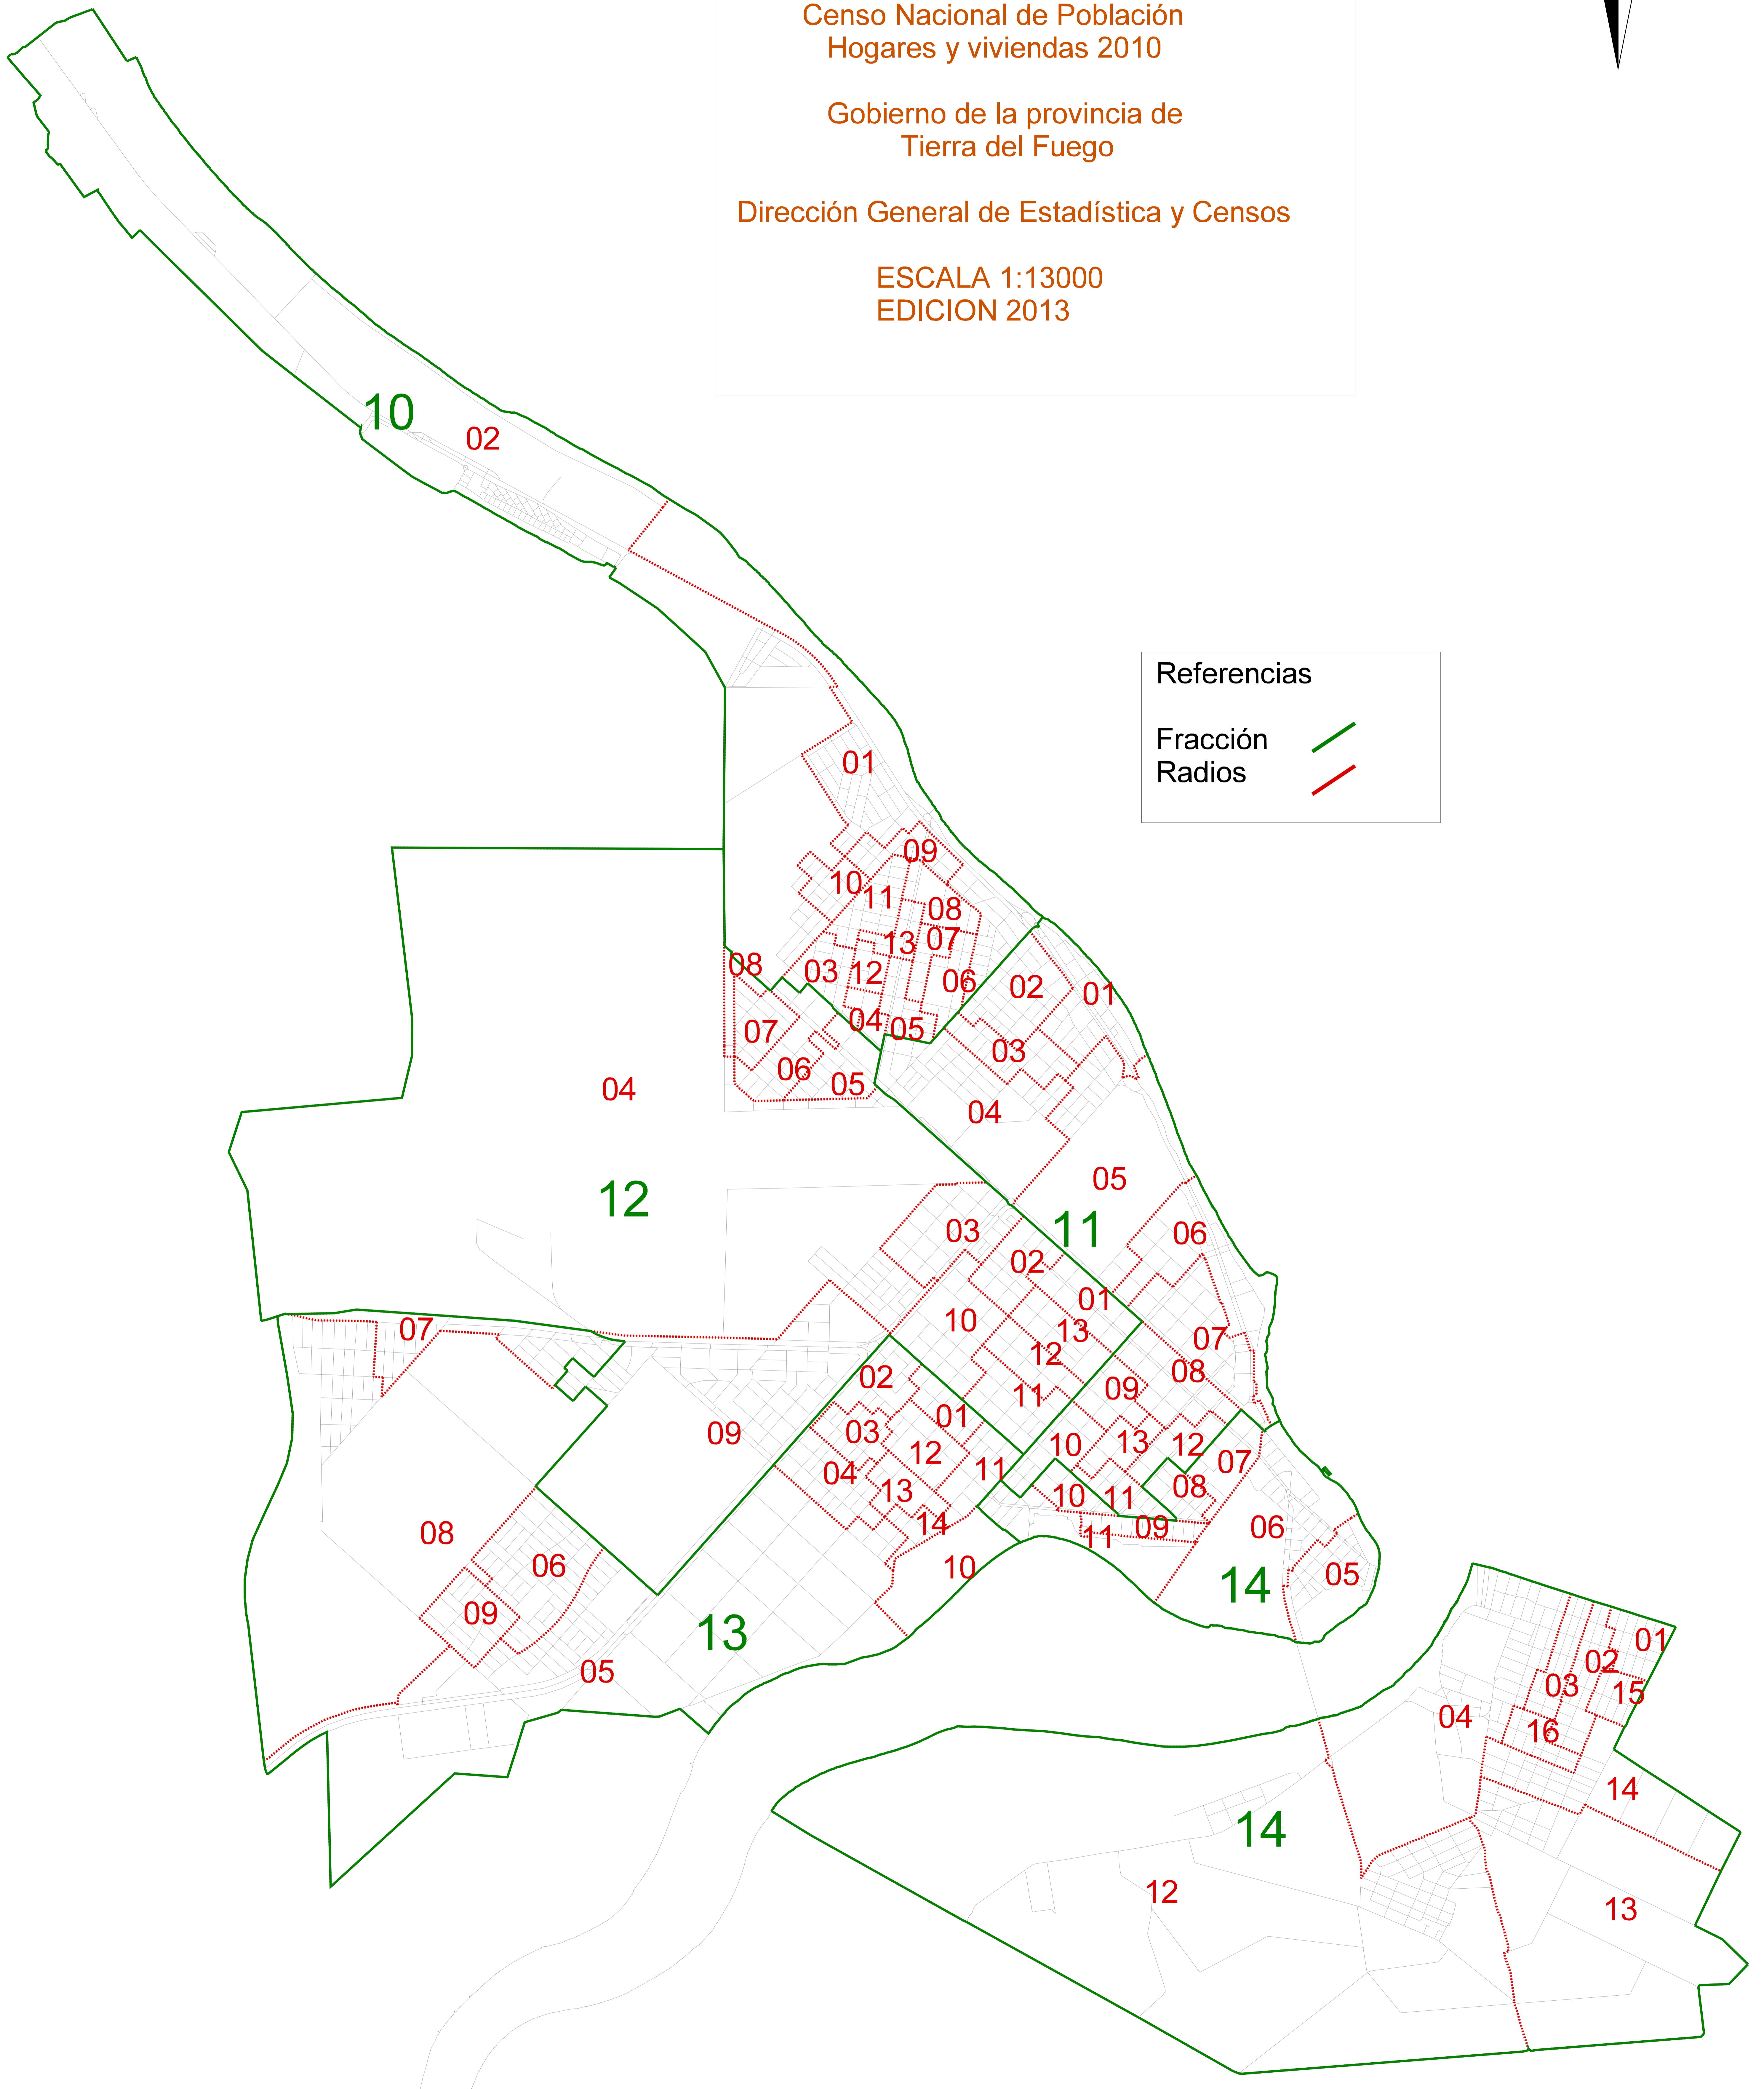

FRACCIONES Y RADIOS CENSALES
DE LA CIUDAD DE RIO GRANDE

Censo Nacional de Población
Hogares y viviendas 2010

Gobierno de la provincia de
Tierra del Fuego

Dirección General de Estadística y Censos

ESCALA 1:13000
EDICION 2013

Referencias

Fracción 
Radios 